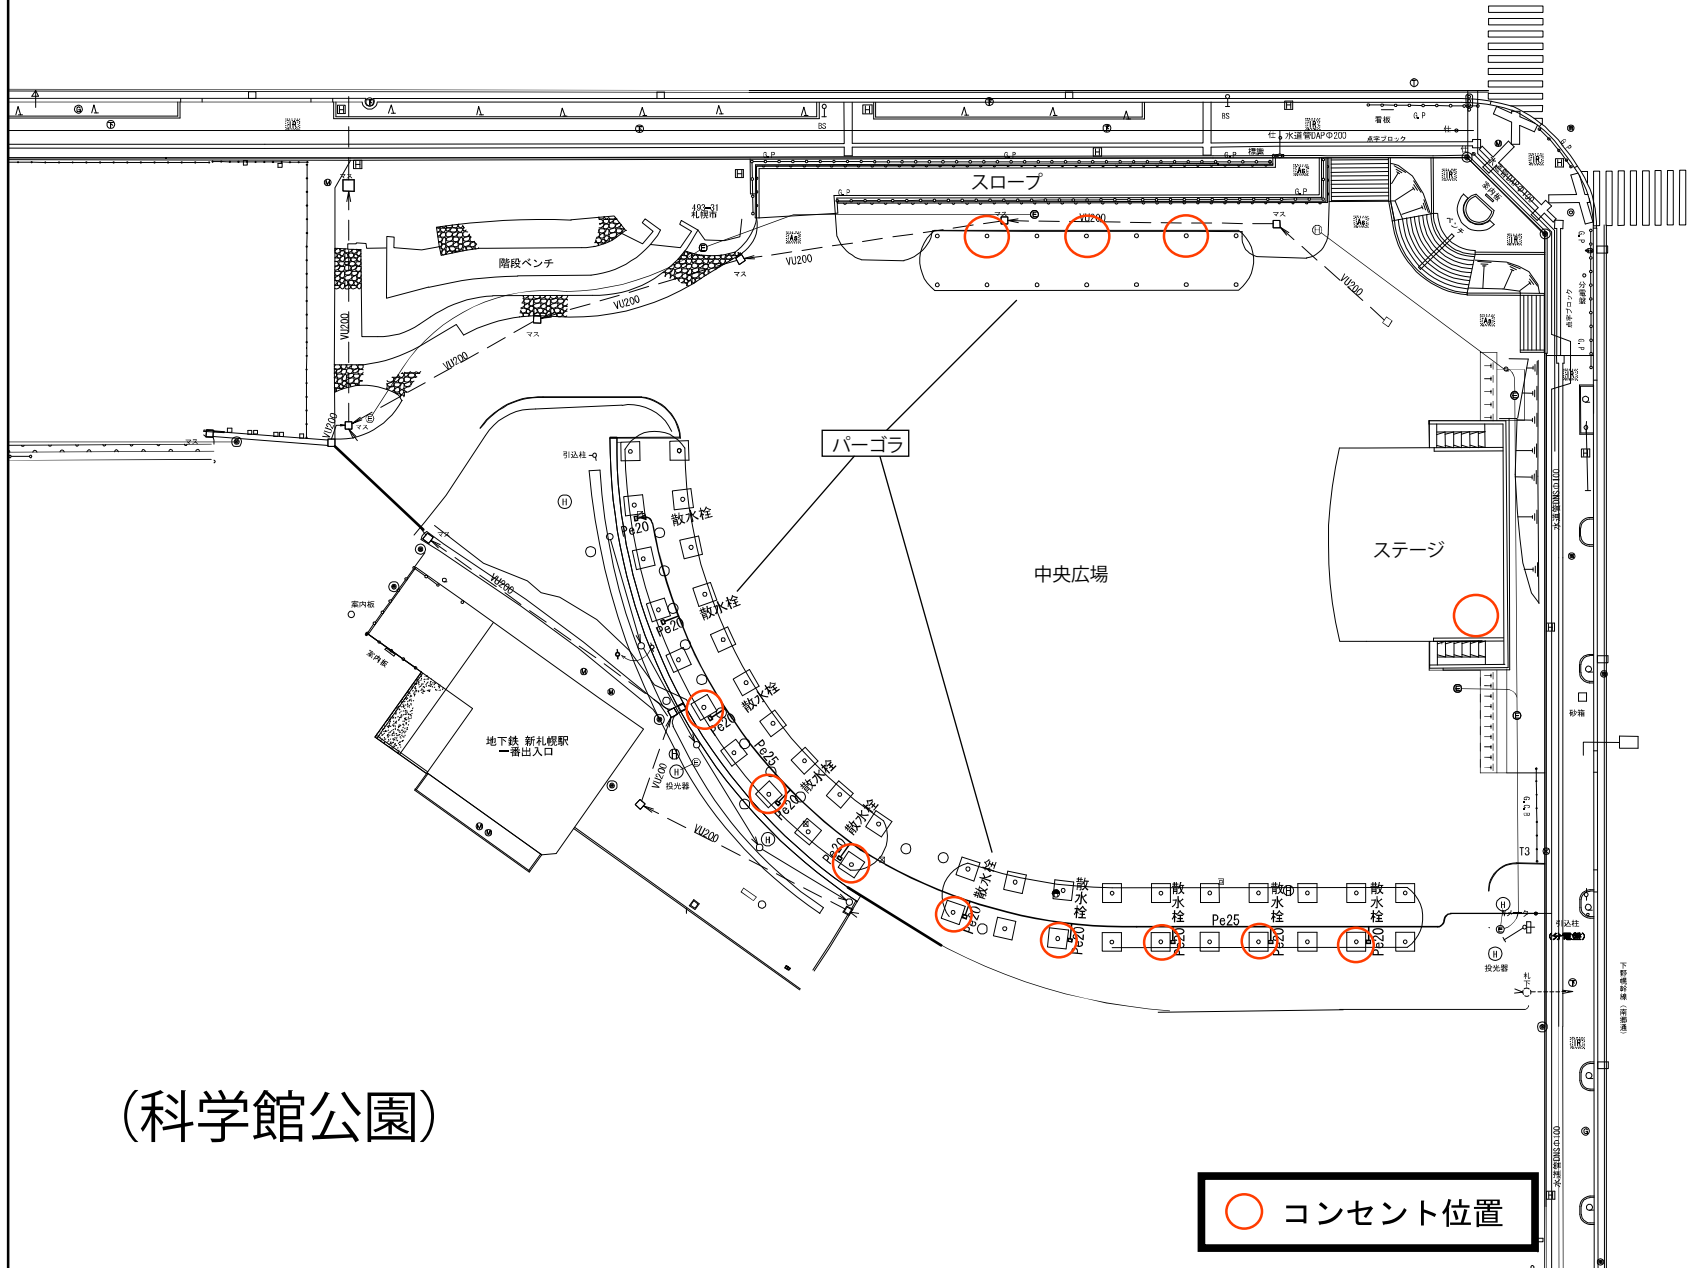

厚別中央市民交流広場 図面

(科学館公園)