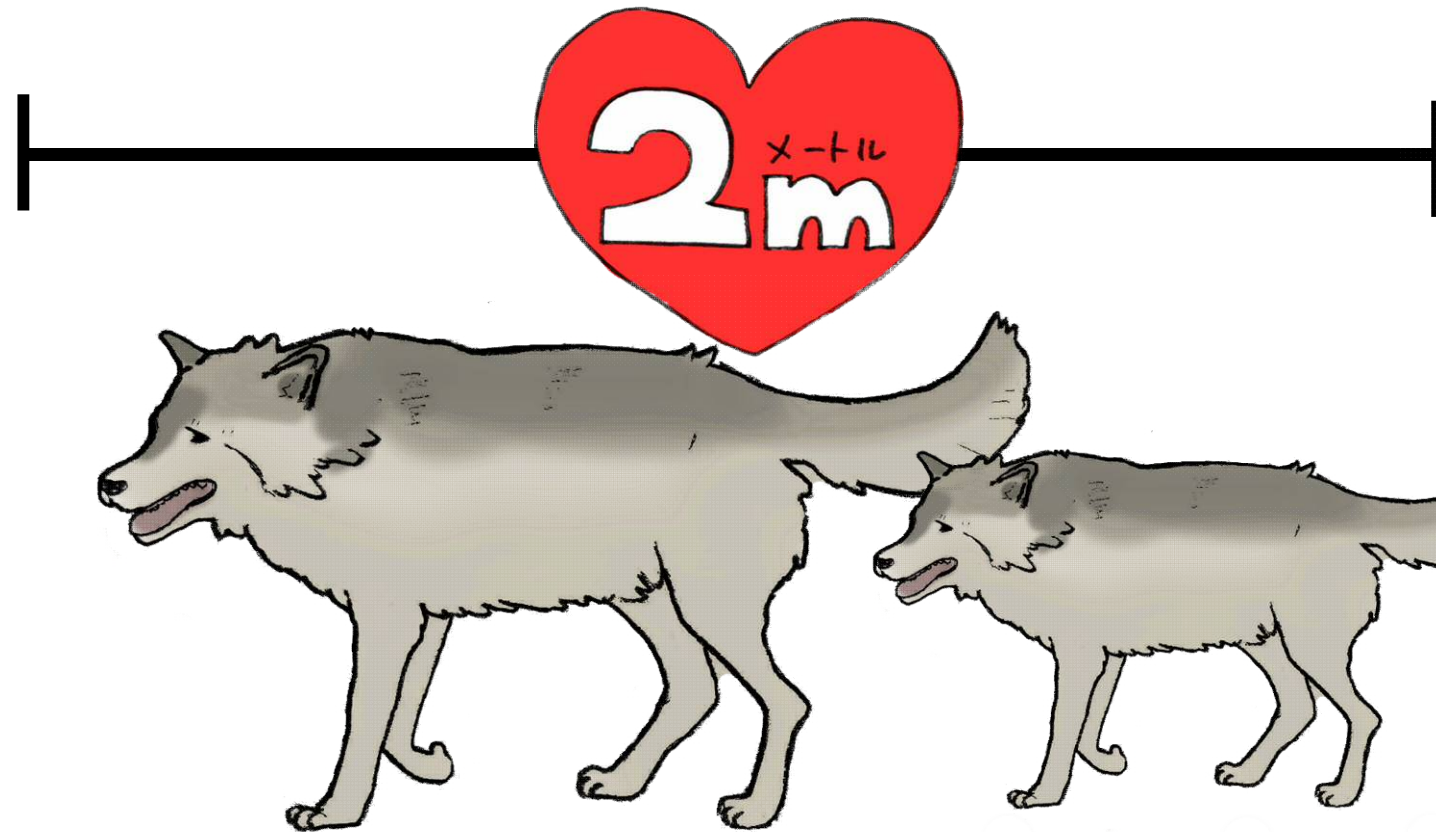

あなたとシンリンオオカミをまもる!

ソーシャルディスタンス

KEEP DISTANCE FROM ANIMALS!

1.5 シンリンオオカミ はなれましょう!

シンリンオオカミの体長は約130cmあります。

オオカミの遠吠えは10kmほど先まで聞こえることもあります。