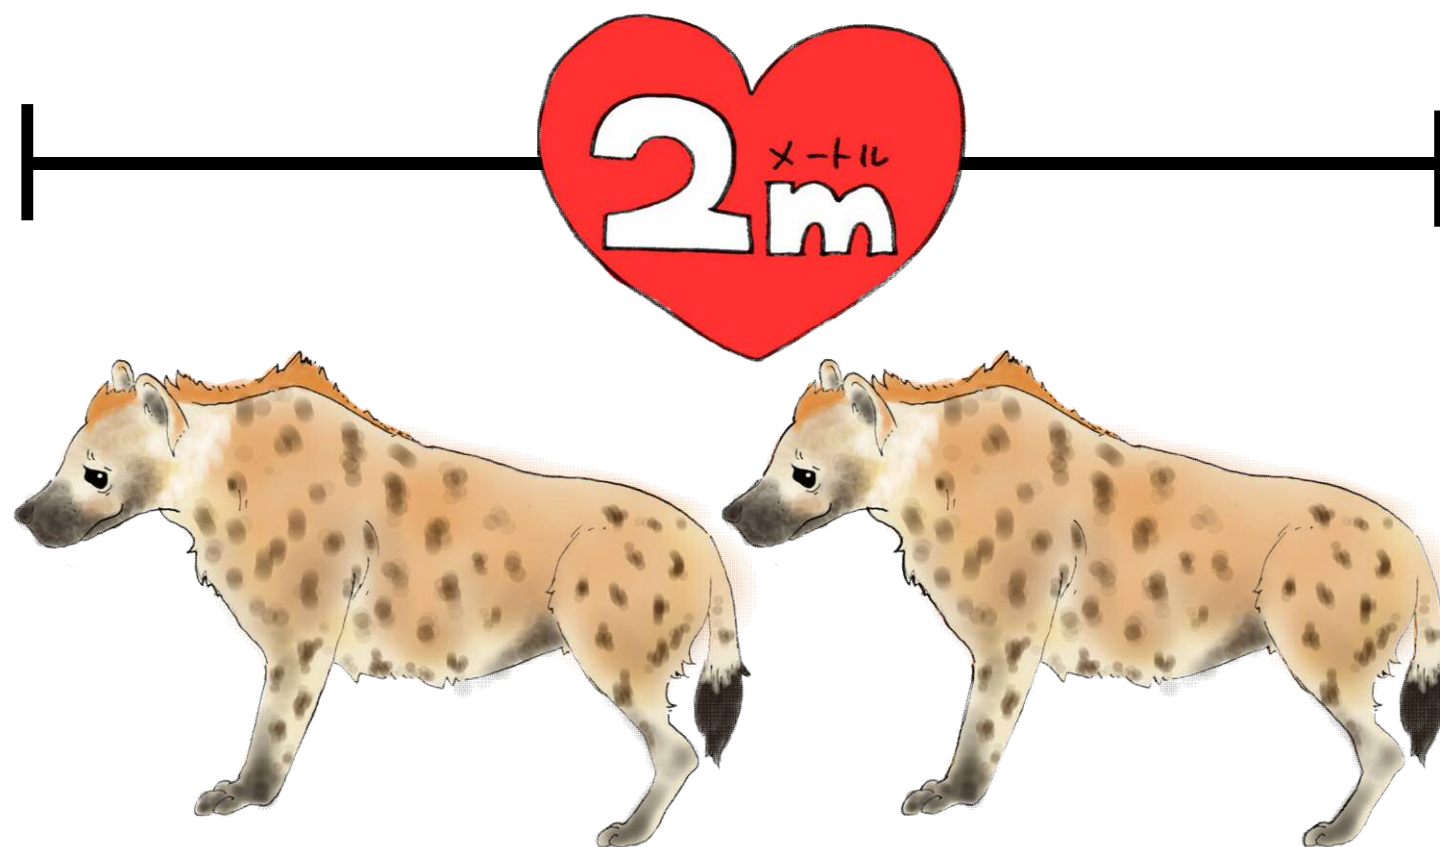

# あなたとブチハイエナをまもる! ソーシャルディスタンス

KEEP DISTANCE FROM ANIMALS!

## 2ブチハイエナはなれましょう!

ブチハイエナの体長は約1mです。

12種類の鳴き声を使い分けることで仲間とコミュニケーションを取ります。