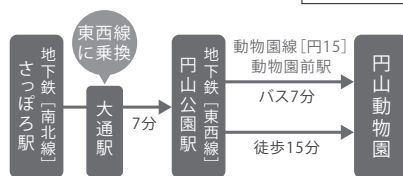

▶11:20~12:00
コウモリの「カワイイ!」をいっぱい見せます!

中島 宏章 (動物写真家)

Q&A・昼休み (1時間)

昼休み中、飼育中の
クロオオアブラコウモリが
会場にやってくる!

▶13:00~13:50
コウモリの移・食・住を守る

柳川 久 (帯広畜産大学畜産学部環境生態学分野教授)

Q&A・休憩 (10分)

▶14:00~14:50
風力発電とコウモリ

赤坂 卓美 (帯広畜産大学畜産学部環境生態学分野准教授)

Q&A・休憩 (10分)

▶15:00~15:50
コウモリ写真家トークセッション「コウモリを撮る」

大沢 夕志 (コウモリ写真家、コウモリの会評議員)
中島 宏章 (動物写真家)

16:00 閉会

7/29 SAT
▼
8/27 SUN

プレ展示 「コウモリのひみつ」

[会場] 札幌市円山動物園
アフリカゾーン・キリン館2階レストスペース

コウモリの体のつくり、食べ物、超音波など、6つの「コウモリのひみつ」をパネルで紹介。気になる「コウモリと新型コロナウイルスの関係」、「コウモリフェスティバルって何?」についても、パネル展示します。

コウモリの会 総会 開催 | 8/27(日) 9:00~9:30 [会場] 札幌市円山動物園・動物科学館ホール | コウモリの会会員の方はご参加ください。

札幌市円山動物園

〒064-0959
札幌市中央区宮ヶ丘3番地1