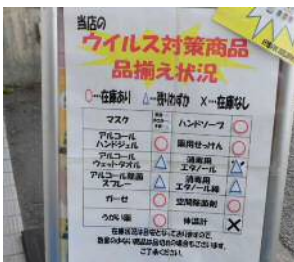

※販売価格(1万円)に20%のプレミアムがつきます。購入は郵便局・アークス・コープさっぽろなどで8月5日から

<https://www.facebook.com/tsukisamu430613/>