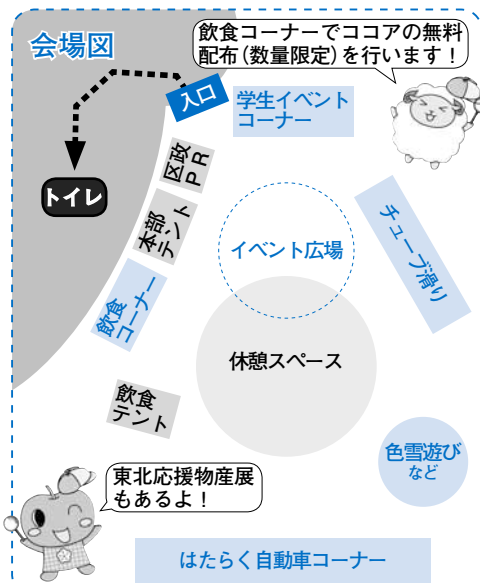

### 第9回 とよひろおもしろスノーパーク開催! 北海きたえーるにみんな集まれ!

ことしは北海きたえーるに「ドーレくん」、「B・B」、「リスポ」、「レバード」、「onちゃん」が大集合! 親子やお友達とみんなで一緒に、冬ならではの遊びを思い切り楽しもう!

チューブ滑りや幼児向け色雪遊び、除雪車・消防車・パトカーの乗車体験、GO! ミエール号(スケルトン型ごみ収集車)へのごみ積み込み体験など、楽しいイベントがいっぱい!!

チューブ滑り

色雪遊び

乗車体験

**日時** 2月14日(土)10時~15時。

**会場** 北海きたえーる屋外(豊平5条11丁目)。

※地下鉄東豊線「豊平公園駅」地下通路直結。

**参加方法** 当日、直接会場へお越しください。

※ご来場の際は、公共交通機関をご利用ください。

**詳細** 区役所地域振興課 ☎822-2427

いいね!  
ウォーム  
シエア  
実際に使ったからライブ