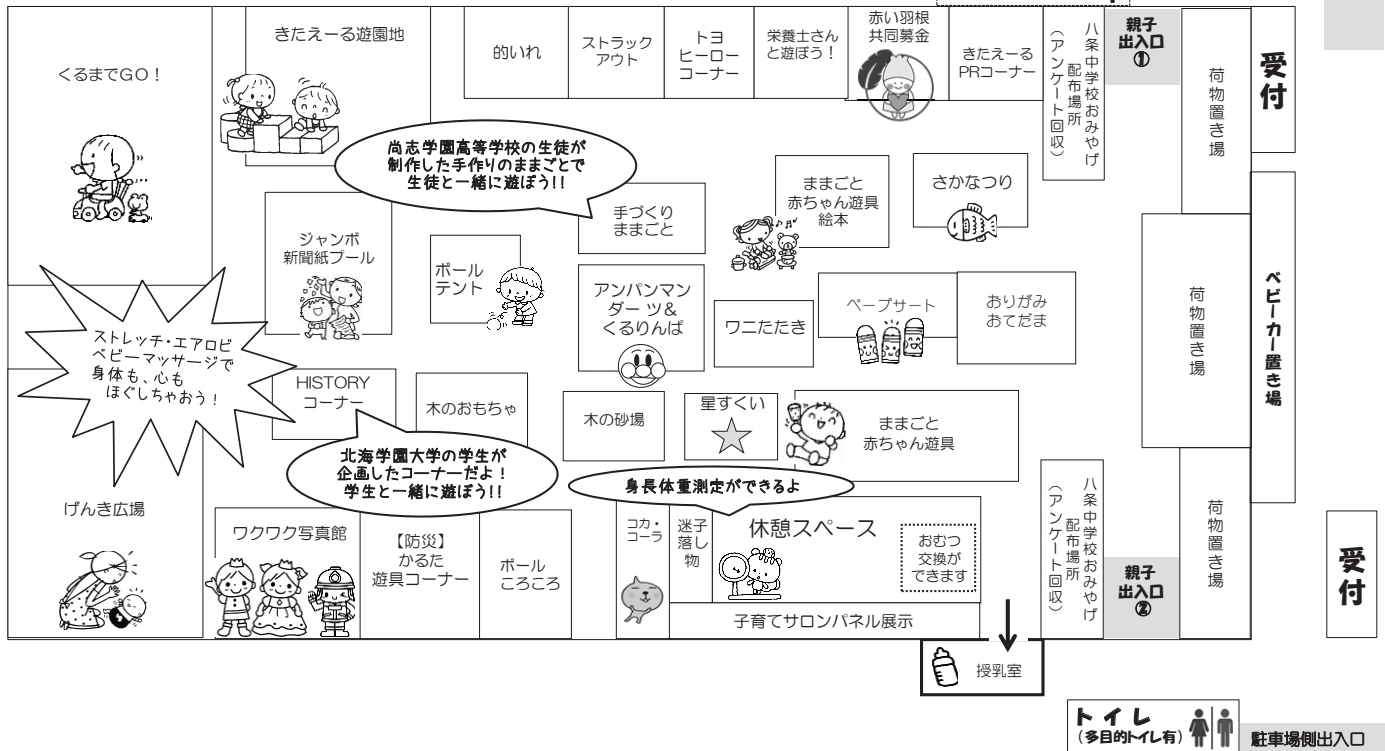

会場案内図

平成27年10月6日(火)

【豊平風土コレクション】
【こりんどめーたんグッズ】
商品PR販売

アリーナ内は飲食禁止となっています。
水分補給などの飲食はこちらのスペースをご利用ください。
※売店などはありません。
※飲料の自動販売機は利用いただけます。

飲食スペース
9時45分から
12時15分まで
利用できます

トイレ
(多目的トイレ有)

地下鉄
出入口方面

☆げんき広場 プログラム☆

時間	9:50~10:05	10:10~10:30	10:40~10:55	11:00~11:10	11:15~11:35	11:45~12:05
内容	ベビー マッサージ	ファイターズ ストレッチ	親子エアロビ	豊平児童会館 "トヨヒーロー" 体操	ファイターズ ストレッチ	ピエロのぐっち

※進行状況によって時間が前後する場合がありますのでご了承ください。

☆楽しく遊ぶための約束事と注意事項☆

- ★たくさんの方がいますので、お子さんを見失わないように必ず親子一緒に遊びましょう。
- ★会場は滑りますので、お子さんは靴下を脱ぎ裸足で遊ぶようご協力ください。
- ★貴重品は必ず身につけるなど、各自で管理してください。
- ★アリーナ内での飲食は原則禁止となっています。ご協力をお願いします。
- ★授乳は親子出入口②横の「授乳室」をご利用ください。
- ★トイレは各親子出入口を出てすぐのトイレをご利用ください。
- ★オムツ交換は「休憩スペース」か「多目的トイレ」をご利用ください。
- ★落し物を拾ったり、迷子のお子さんを見つけた時は、スタッフに声をかけるか、「迷子・落し物コーナー」へお願いします。
- ★会場内で撮影した写真は、広報などで使用する場合がありますので、ご了承ください。
- ☆その他、分からないことや困ったことがありましたら、スタッフにお尋ねください!!