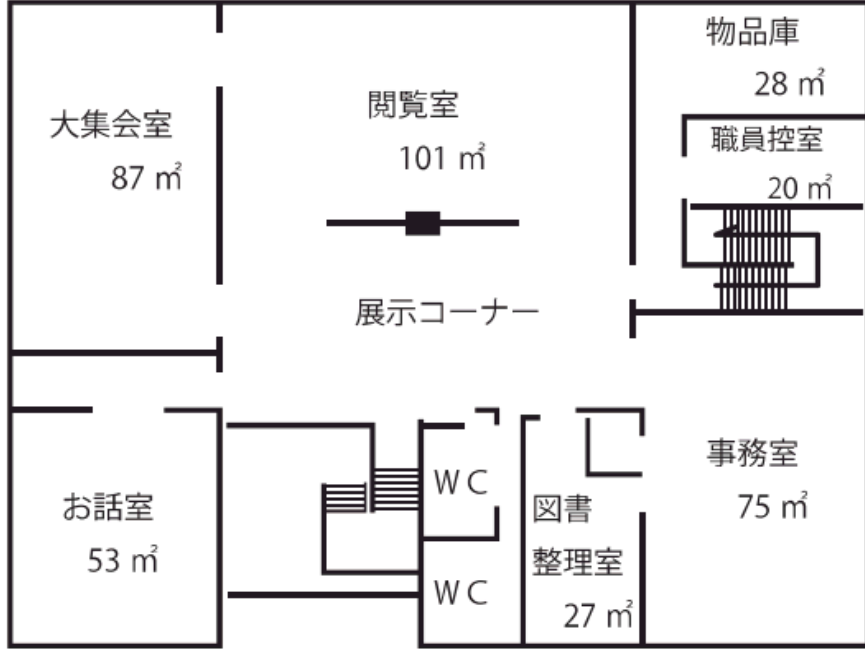

新琴似図書館 館内図

1階

閲覧席：図書室 55 席（一般 38・児童 17）

2階

閲覧席：閲覧室 68 席（一般）