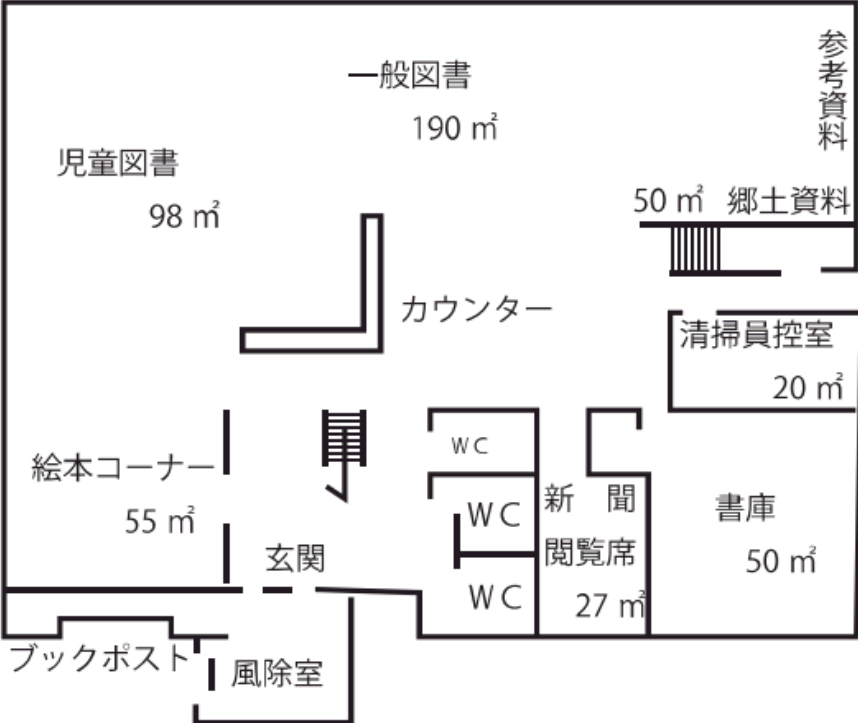

新琴似図書館 館内図

1階

閲覧席：図書室 55 席（一般 38・児童 17）

2階

閲覧席：閲覧室 68 席（一般）