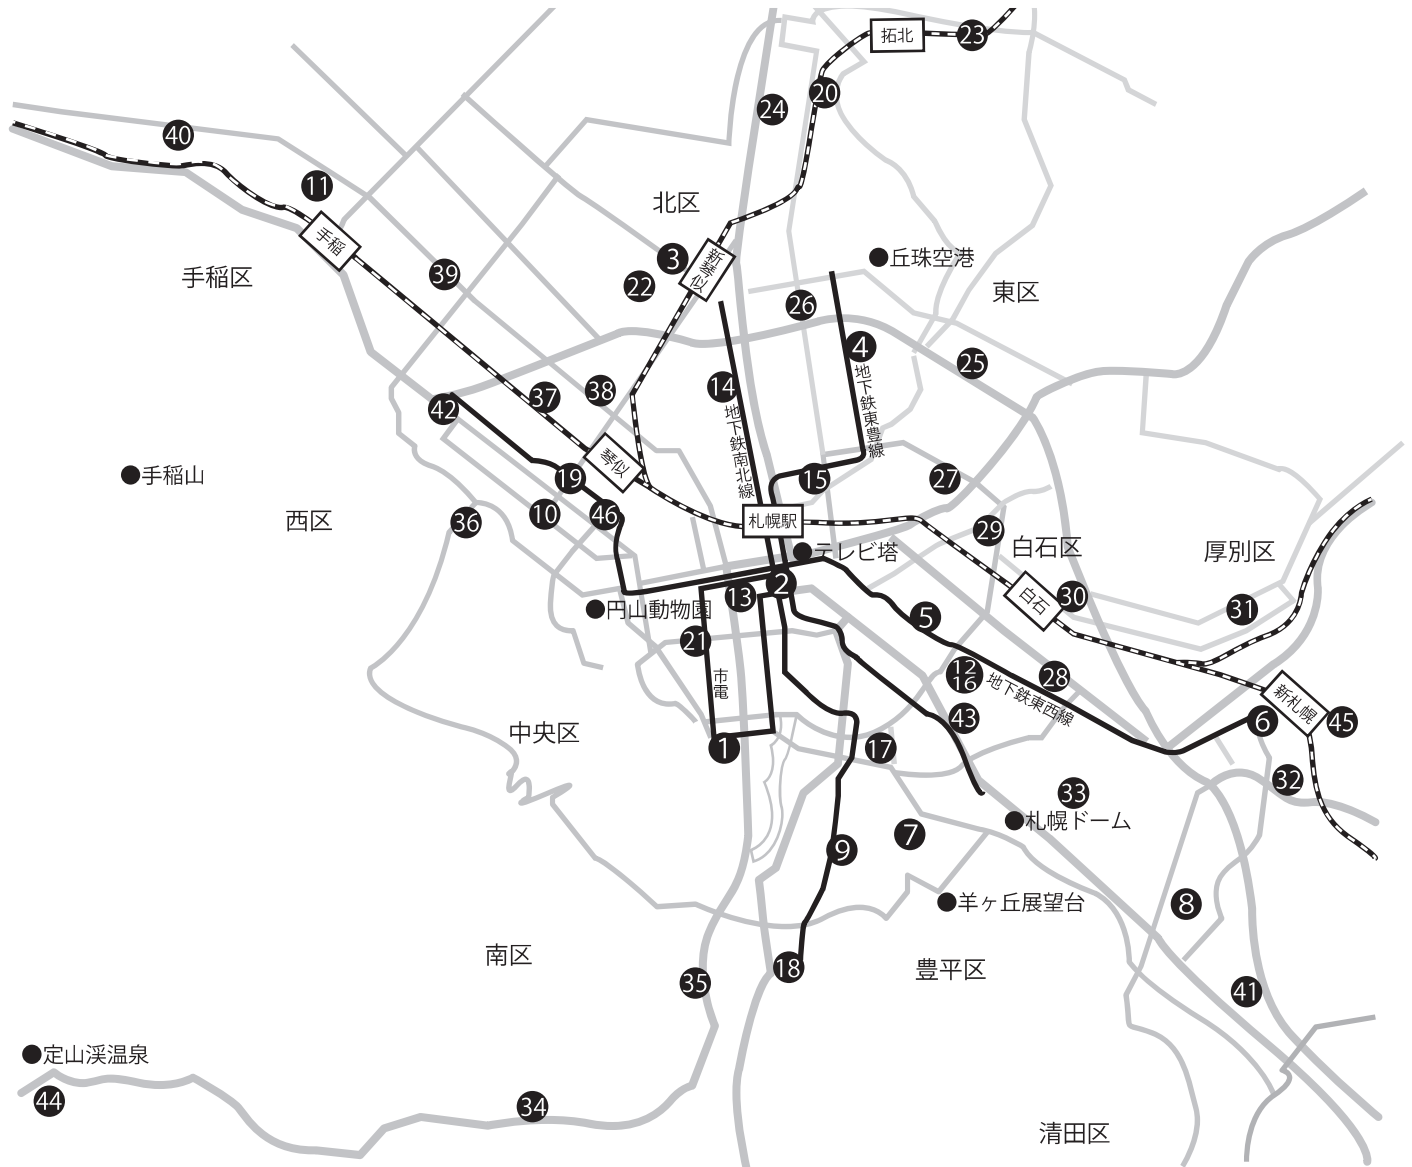

① 中央図書館	①⑦ 豊平区民センター図書室	③③ 東月寒地区センター図書室
② 大通カウンター	①⑧ 南区民センター図書室	③④ 藤野地区センター図書室
③ 新琴似図書館	①⑨ 西区民センター図書室	③⑤ もいわ地区センター図書室
④ 元町図書館	①⑩ 旭山公園通地区センター図書室	③⑥ 西野地区センター図書室
⑤ 東札幌図書館	①⑪ 新琴似・新川地区センター図書室	③⑦ はっさむ地区センター図書室
⑥ 厚別図書館	①⑫ 拓北・あいの里地区センター図書室	③⑧ はちけん地区センター図書室
⑦ 西岡図書館	①⑬ 太平百合が原地区センター図書室	③⑨ 新発寒地区センター図書室
⑧ 清田図書館	①⑭ ふしこ地区センター図書室	④⑩ 星置地区センター図書室
⑨ 澄川図書館	①⑮ 栄地区センター図書室	④① 里塚・美しが丘地区センター図書カウンター
⑩ 山の手図書館	①⑯ 苗穂・本町地区センター図書室	④② メディアプラザ図書コーナー
⑪ 曙図書館	①⑰ 白石東地区センター図書室	④③ 月寒公民館図書室
⑫ えほん図書館	①⑱ 菊水元町地区センター図書室	④④ 定山溪まちづくりセンター図書コーナー
⑬ 中央区民センター図書室	①⑲ 北白石地区センター図書室	④⑤ もみじ台管理センター図書コーナー
⑭ 北区民センター図書室	①⑳ 厚別西地区センター図書室	④⑥ 身体障害者福祉センター図書コーナー
⑮ 東区民センター図書室	①㉑ 厚別南地区センター図書室	
⑯ 白石区民センター図書室