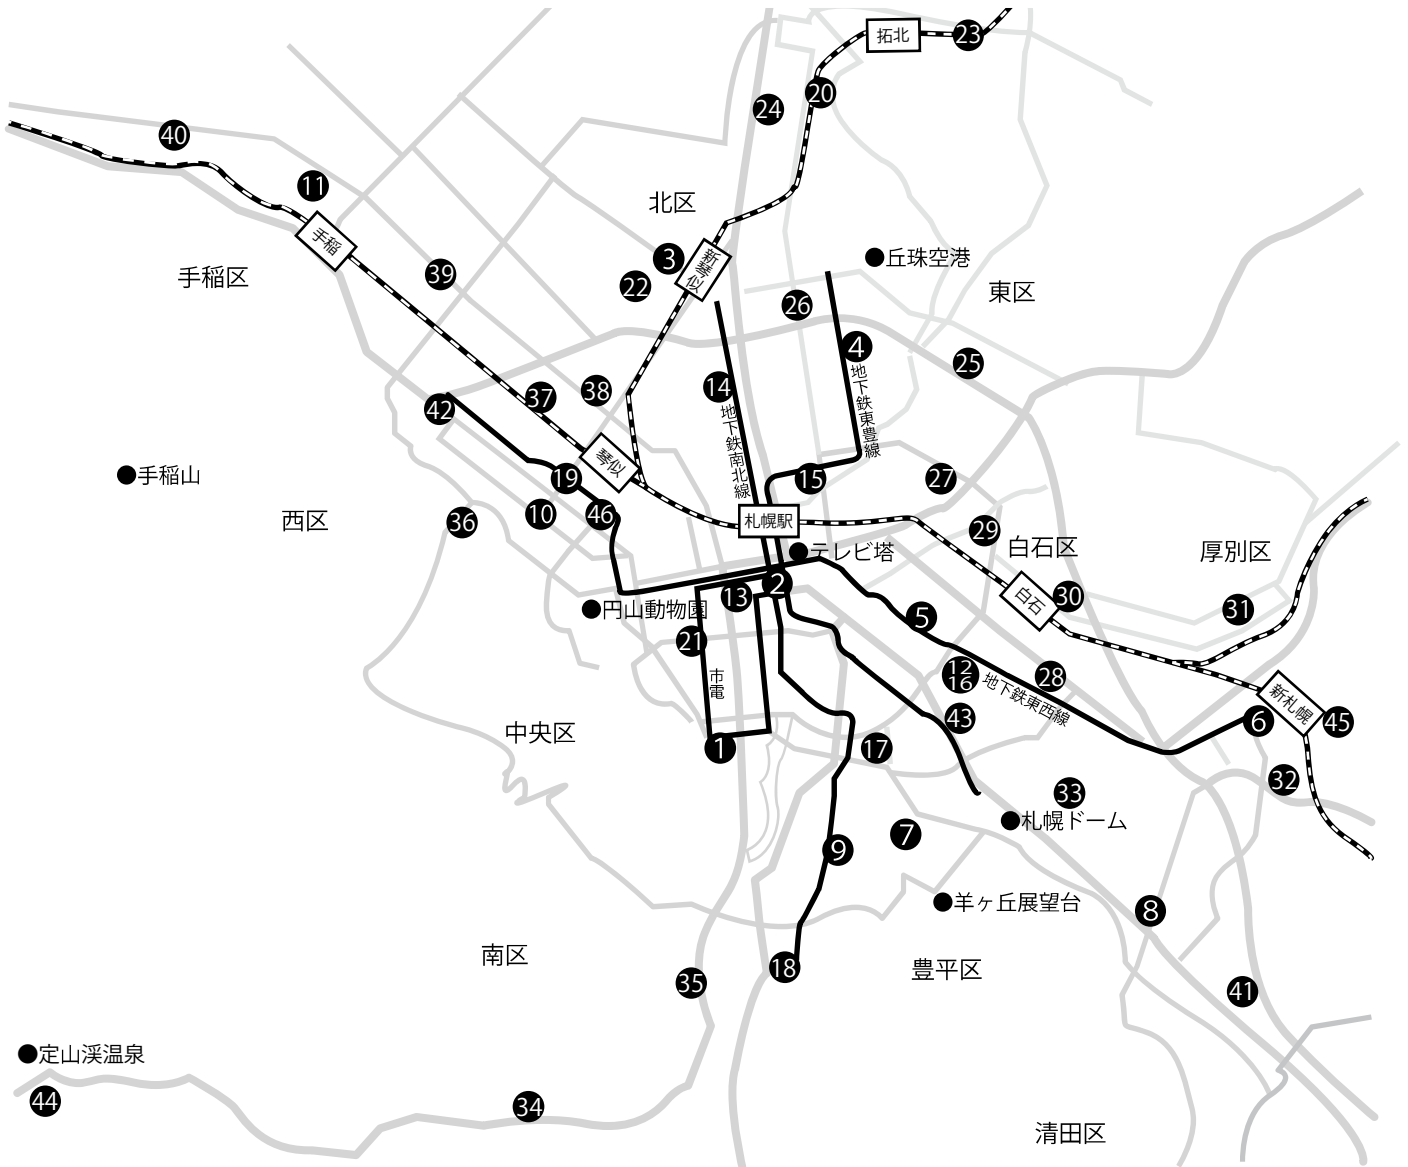

① 中央図書館	①⑦ 豊平区民センター図書室	③③ 東月寒地区センター図書室
② 大通カウンター	①⑧ 南区民センター図書室	③④ 藤野地区センター図書室
③ 新琴似図書館	①⑨ 西区民センター図書室	③⑤ もいわ地区センター図書室
④ 元町図書館	①⑩ 旭山公園通地区センター図書室	③⑥ 西野地区センター図書室
⑤ 東札幌図書館	①⑪ 新琴似・新川地区センター図書室	③⑦ はっさむ地区センター図書室
⑥ 厚別図書館	①⑫ 拓北・あいの里地区センター図書室	③⑧ はちけん地区センター図書室
⑦ 西岡図書館	①⑬ 太平百合が原地区センター図書室	③⑨ 新発寒地区センター図書室
⑧ 清田図書館	①⑭ ふしこ地区センター図書室	④⑩ 星置地区センター図書室
⑨ 澄川図書館	①⑮ 栄地区センター図書室	④⑪ 里塚・美しが丘地区センター図書カウンター
⑩ 山の手図書館	①⑯ 苗穂・本町地区センター図書室	④⑫ メディアプラザ図書コーナー
⑪ 曙図書館	①⑰ 白石東地区センター図書室	④⑬ 月寒公民館図書室
⑫ えほん図書館	①⑱ 白石元町地区センター図書室	④⑭ 定山溪まちづくりセンター図書コーナー
⑬ 中央区民センター図書室	①⑲ 北白石地区センター図書室	④⑮ もみじ台管理センター図書コーナー
⑭ 北区民センター図書室	①⑳ 厚別西地区センター図書室	④⑯ 身体障害者福祉センター図書コーナー
⑮ 東区民センター図書室	①㉑ 厚別南地区センター図書室	
⑯ 白石区民センター図書室