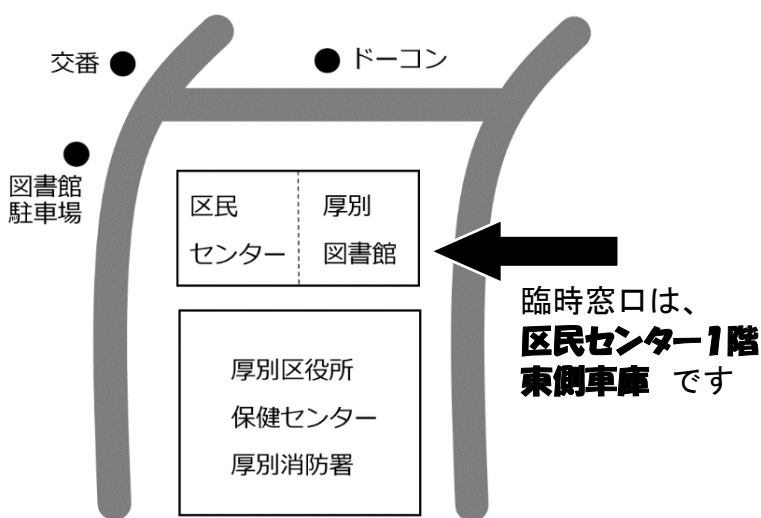

□ 臨時窓口の開設期間 □  
平成30年8月3日（金）～9月28日（金）

□ 臨時窓口の開設時間 □  
（火～木） 午前9時15分～午後7時  
（金～月・祝） 午前9時15分～午後5時

□ 臨時窓口の休館日 □  
毎月第2、4水曜日  
8月1日（水）、2日（木）  
9月29日（土）、30日（日）

□ 臨時窓口でできること □

- ・ 予約図書（図書、CD、DVD等）の貸出
- ・ 図書の返却（臨時窓口での返却のみ）
- ・ 予約図書の申込受付
- ・ 貸出券の新規登録および変更届等
- ・ 札幌市図書館の所蔵調査

□ ブックポストについて □

- ・ 正面入口横のブックポストは、改修工事のため利用できません。
- ・ 図書の防湿対策のため、新たに屋外にブックポストを設置することができません。借りた図書は、臨時窓口の開設時間内に返却するか、札幌市の他の図書館や図書室へお返しください。

臨時窓口は、**区民センター1階東側車庫**です

- ・ 休館期間中は、厚別図書館所蔵の本・雑誌・新聞の閲覧や貸出はできません。
- ・ 本の検索や予約ができる利用者用端末は1台設置します。譲り合ってください。
- ・ 相互貸借の申込受付は、6月30日（土）までとさせていただきます。
- ・ 臨時窓口の開設期間中、厚別図書館にしか所蔵がない雑誌「プレシャス」「旅行読売」の最新号は、東札幌図書館で閲覧できます。
- ・ 図書館駐車場は通常通り利用できますが、一部工事車両も駐車します。ご容赦ください。