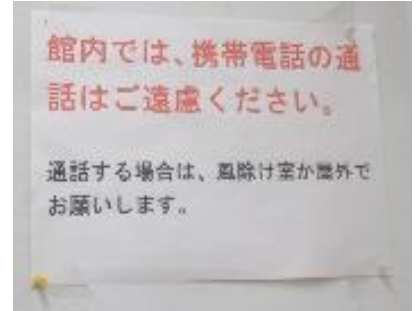

開館時間

〇月・金・土・日・祝日  
9:15~17:00

〇火・水・木(休館日を除く)  
9:15~19:00

休館日

〇第2水曜日(施設点検日)

〇第4水曜日(図書整理日)

**館内表示**  
カンナイヒョウジ  
**大作戦** ダイサクセン

2019年12月29日～2020年1月8日まで 札幌の図書館は  
システム更新のため休館でしたが、その間新琴似図書館では  
館内の表示の変更に取り組んでいました。  
まだまだ発展途上ですが、ひとまずの成果の  
一部をご覧ください。