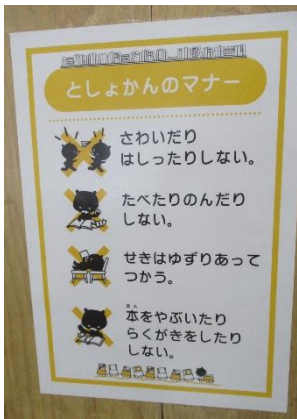

開館時間

〇月・金・土・日・祝日  
9:15~17:00

〇火・水・木(休館日を除く)  
9:15~19:00

休館日

〇第2水曜日(施設点検日)

〇第4水曜日(図書整理日)

**館内表示**  
カンナイヒョウジ  
**大作戦** ダイサクセン

2019年12月29日～2020年1月8日まで 札幌の図書館は  
システム更新のため休館でしたが、その間新琴似図書館では  
館内の表示の変更に取り組んでいました。  
まだまだ発展途上ですが、ひとまずの成果の  
一部をご覧ください。