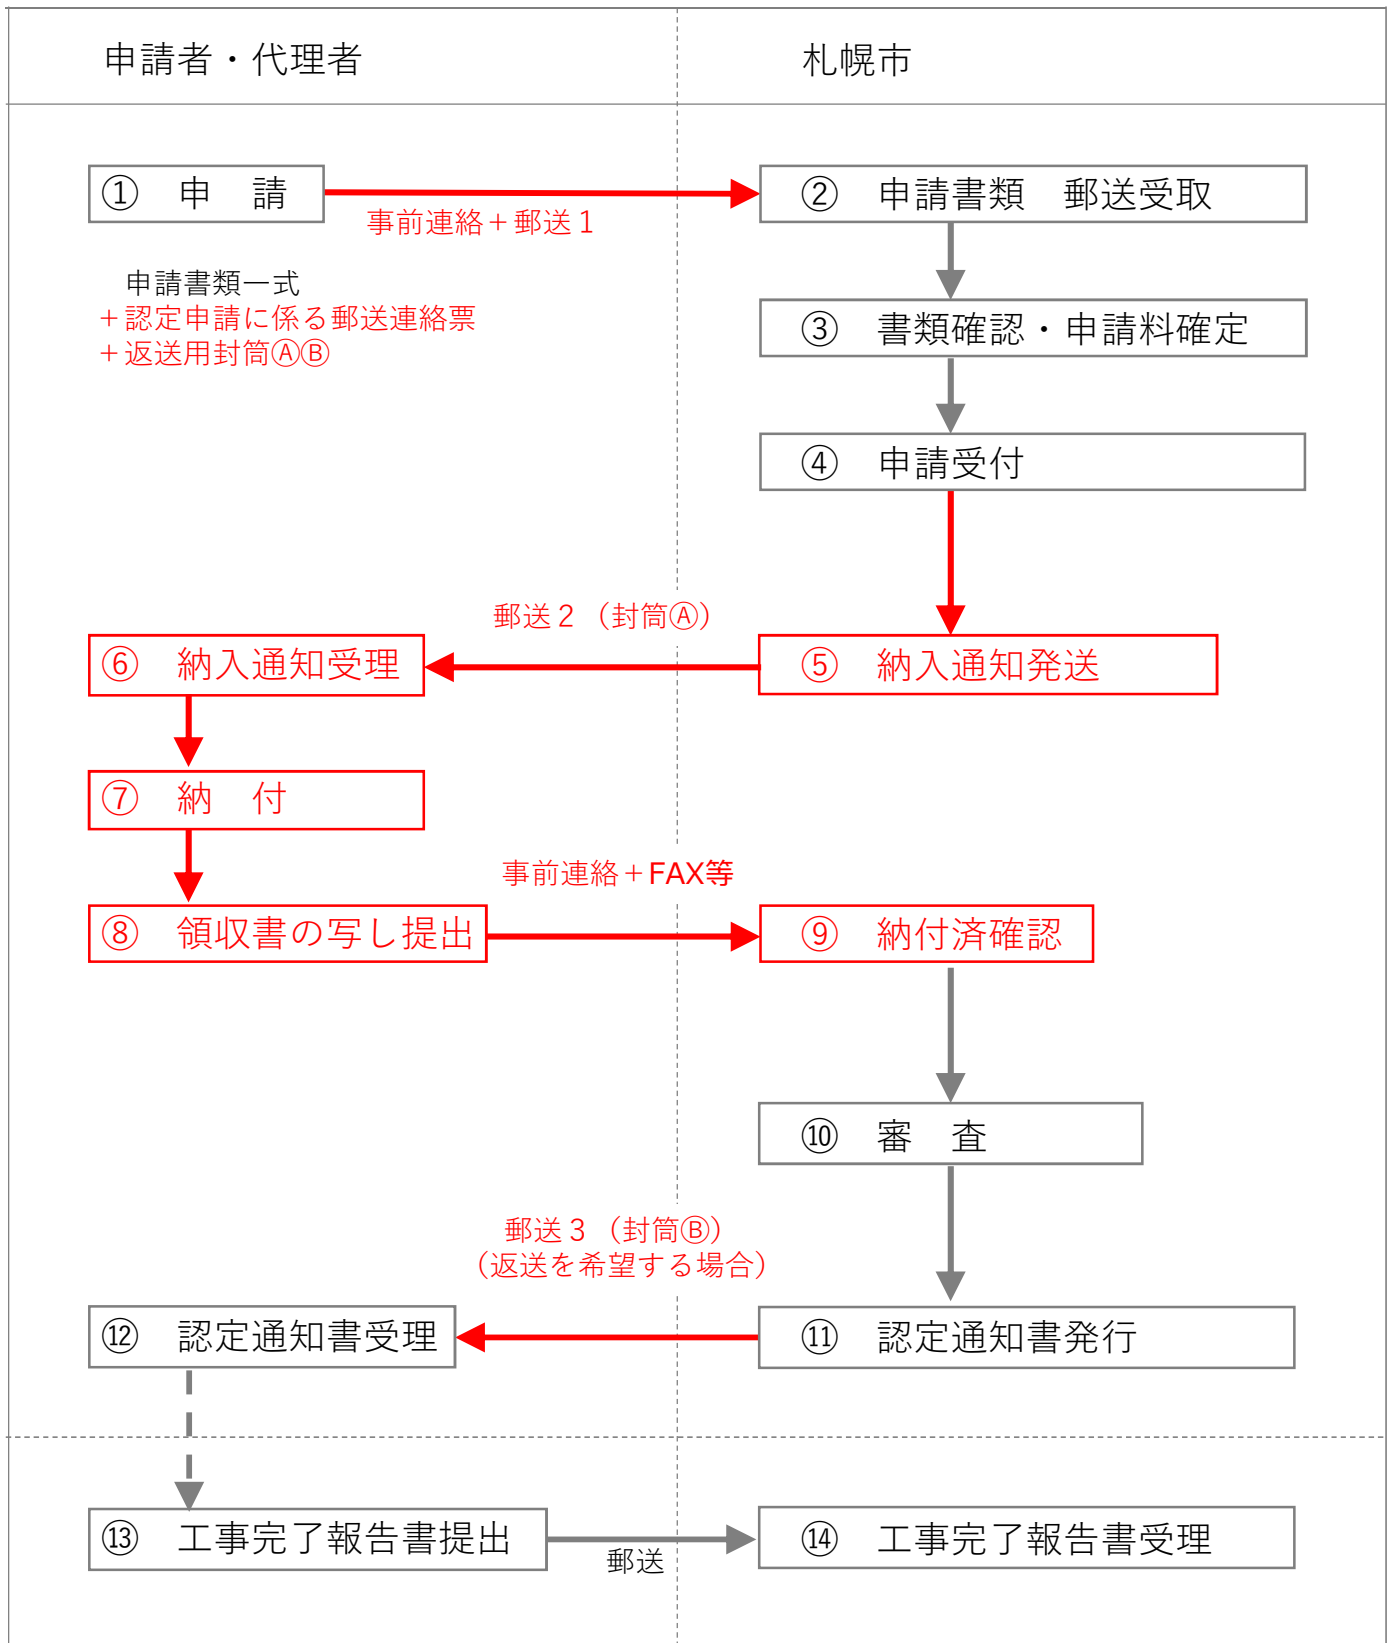

# 長期優良住宅等・低炭素建築物の認定申請の郵送対応フロー

※赤文字・赤枠は、郵送対応時に追加となる手続きを示します。

※審査において、訂正が必要となった場合は、別途ご連絡いたします。