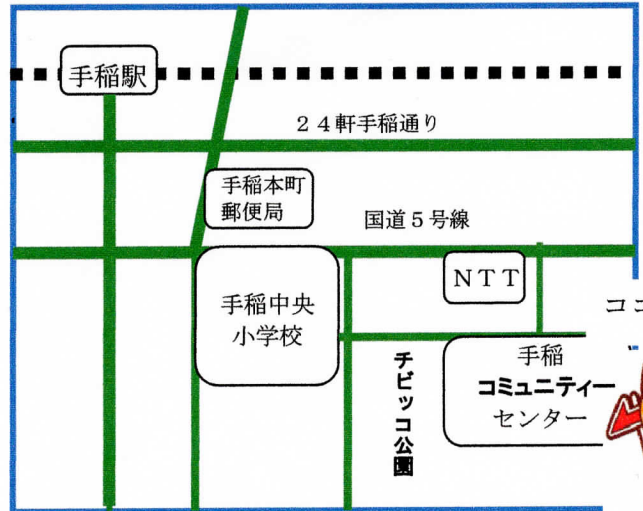

# 山のこどもひろば

手稲中央地区では『手稲中央地区子育て支援ネットワーク』のもと、平成14年10月より「山のこどもひろば」が行われています。地域の方々と子育て中の親子が月1回自由に集って、楽しいひとときを過ごしています。

楽しい季節の行事も計画しています。お友だちと誘い合っておいでください。

場所：手稲コミュニティーセンター(手稲本町3条1丁目)

時間：10:00 ～ 11:30

日程：平成31年度 後期

10月21日 (月)

11月11日 (月)

12月 9日 (月)

1月20日 (月)

2月10日 (月)

3月 9日 (月)

手稲中央地区子育て支援ネットワーク

【構成団体】