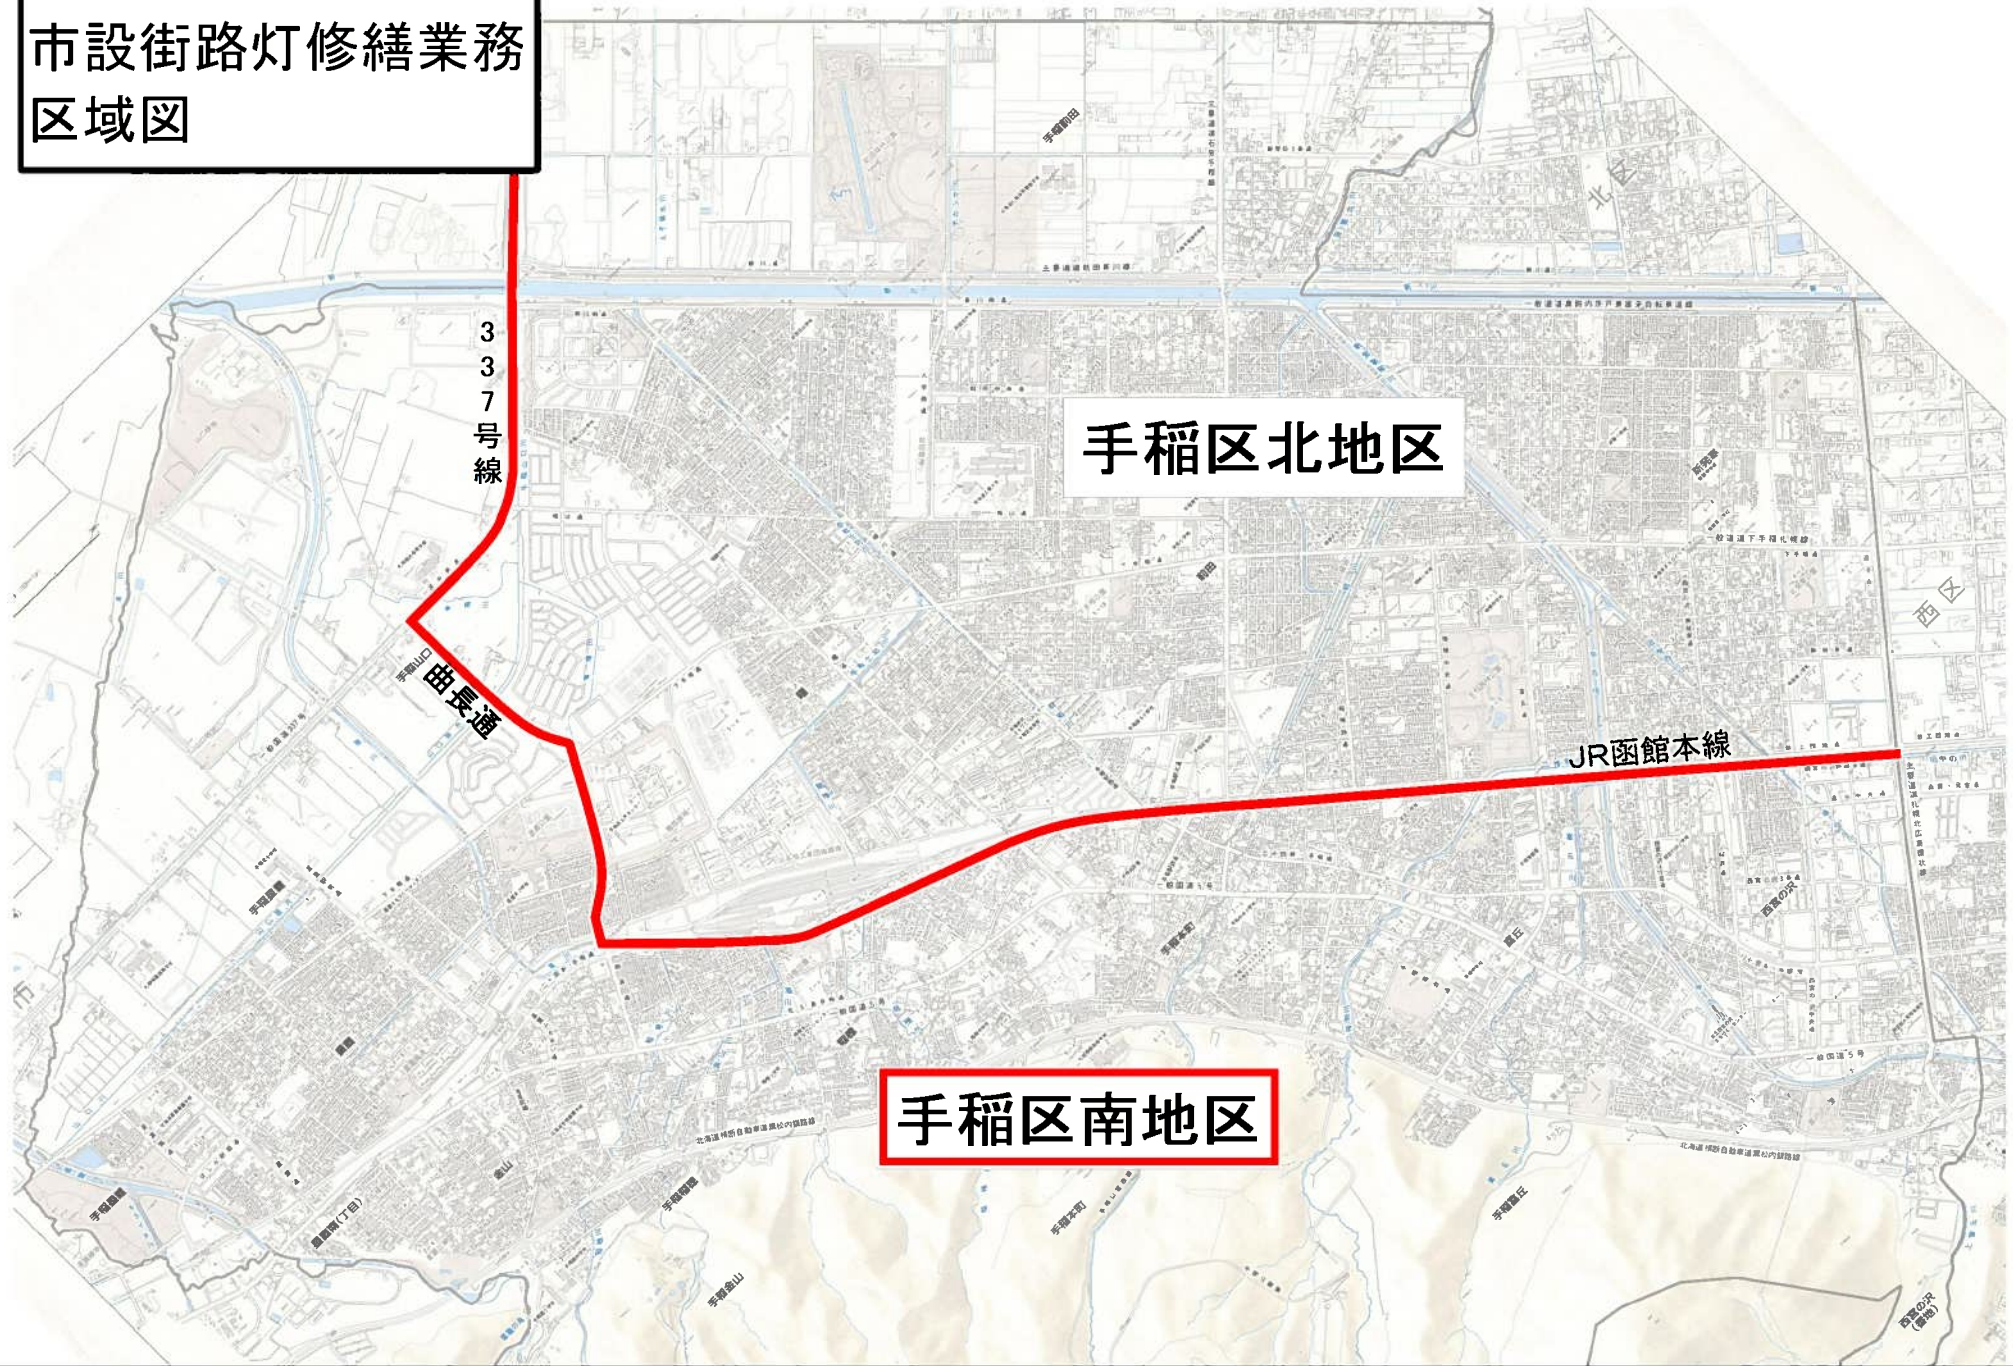

手稲区
市設街路灯修繕業務
区域図

手稲区現況図

手稲区北地区

手稲区南地区

337号線

由長通

JR函館本線