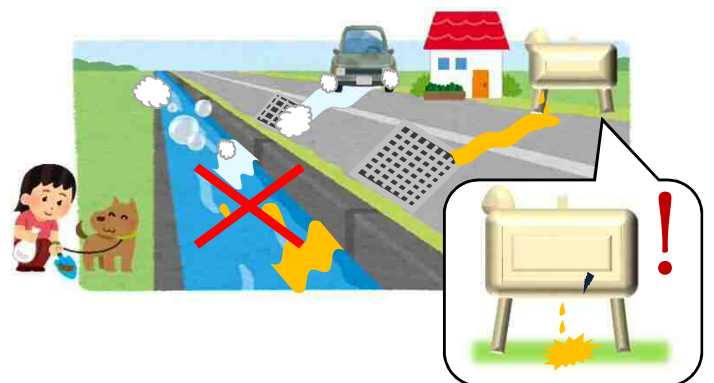

札幌市水道局からのお願い

～ 安全でおいしい水をお届けするために ～

札幌市水道局公式
キャラクター「ウオッピー」

ペットの
川や側溝に**油・ふん尿・塗料**を
流さないでください

皆さまがお住まいの地域は水道の水源域です

西野浄水場では、西野・福井・平和地区を流れる
琴似発寒川から水を取り込み、安全できれいな水に処理をして
皆さまにお届けしています。

琴似発寒川には左股川・小別沢川・盤溪川のほか、
近隣の小川や道路側溝の水が流れ込んでいます。

側溝へ入った油などは河川へ流出してしまいます

タンクから漏れた灯油や、ふん尿・塗料などが
道路側溝に入ると、河川へ流出し
異臭・泡・着色などの原因になります。
これらが水道水をつくる処理に
深刻な影響を及ぼす場合があります。

本件に関するお問い合わせは下記連絡先までお願いいたします。

水道局連絡先

水質管理センター：☎ 563-7003

西野浄水場：☎ 662-2010

さっぽろ市
02-N04-22-2228
R4-2-1407