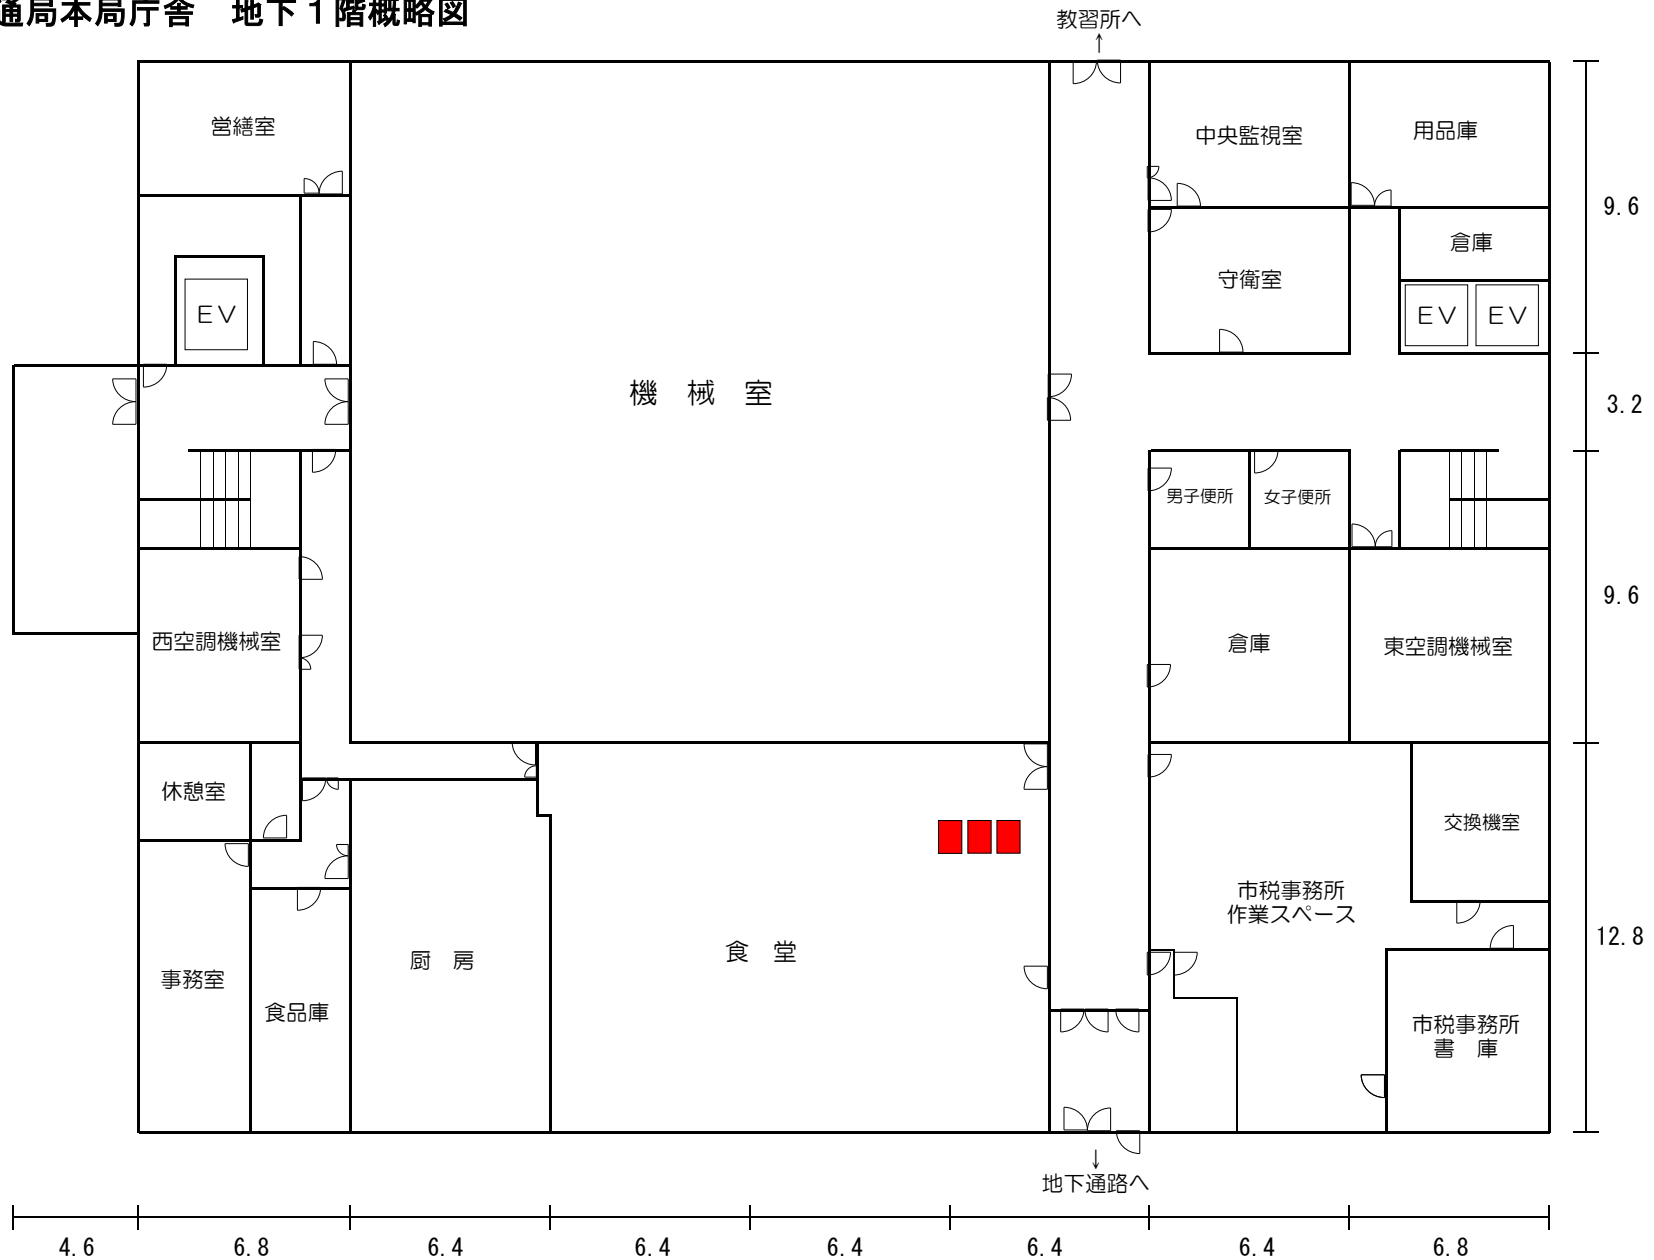

# 添付図面1 (物件1)

本局建物

# 交通局本局庁舎 地下1階概略図

※ 本図は概略であって、実際とは若干異なります(各部寸法の比率等)。

# 交通局本局庁舎 1階概略図

※ 本図は概略であって、実際とは若干異なります (各部寸法の比率等)。