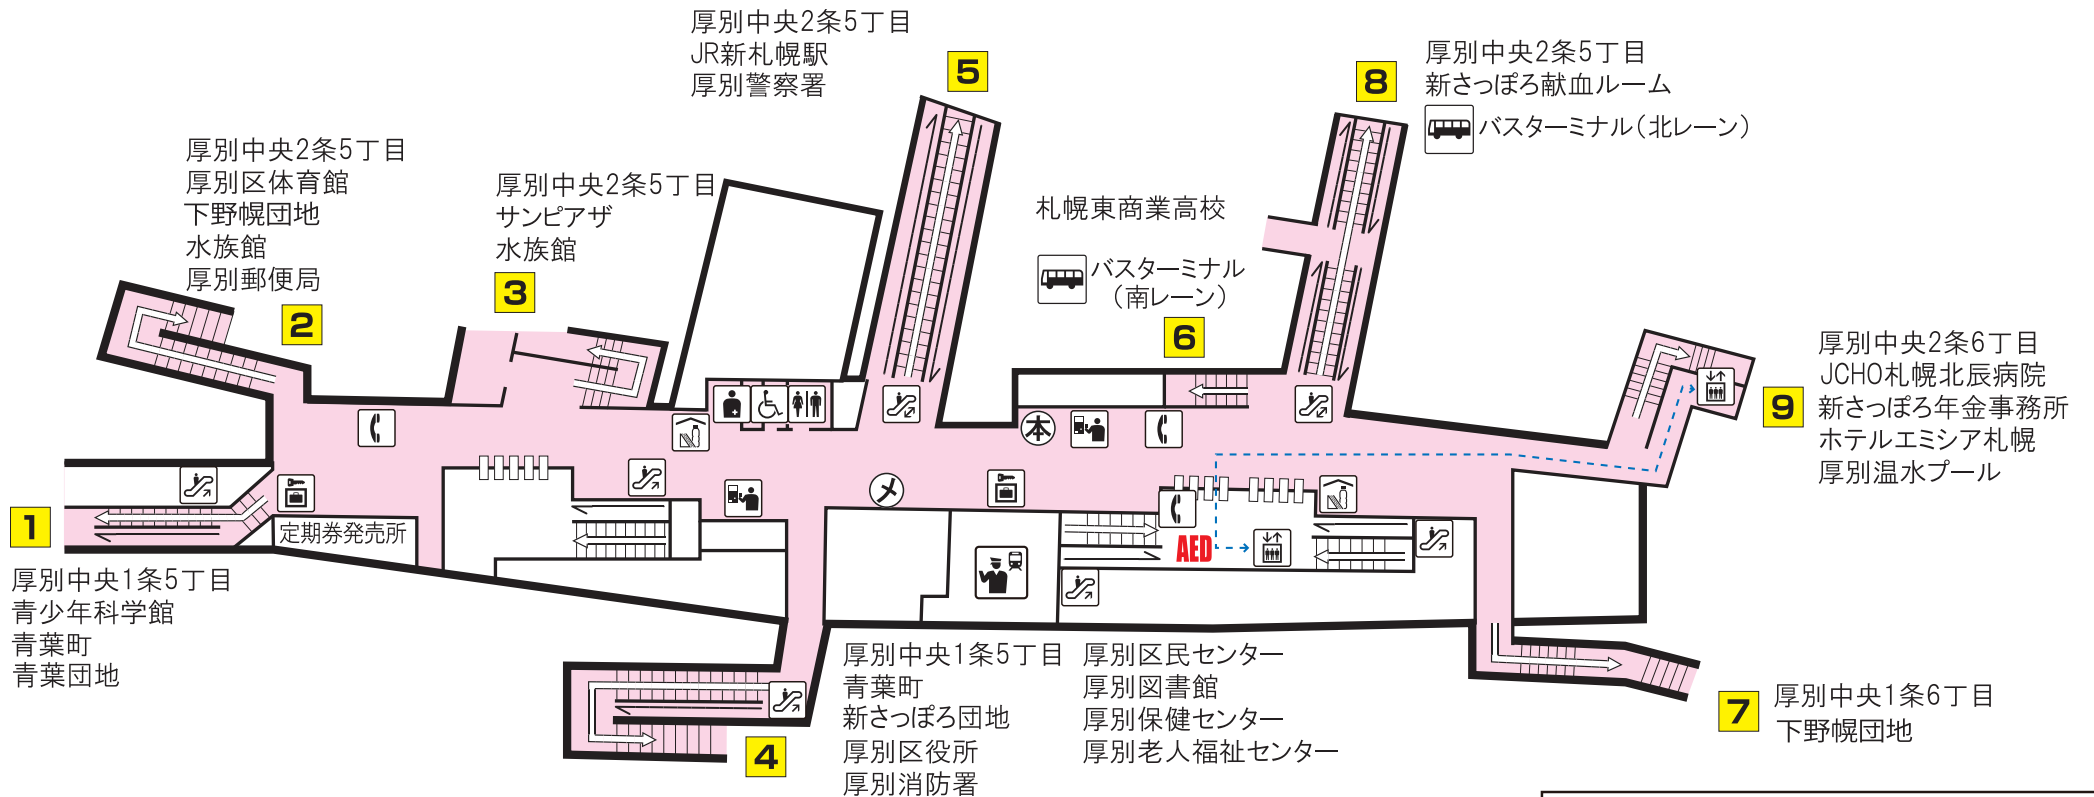

T
19

東西線 新さっぽろ駅

Tozai Line
Shin Sapporo Station

-----> バリアフリールート
Barrier-free Access Route

| | | | |
|---|-------------------------|------------------------------------|-------------------------|
| 駅事務室 Station Office | コインロッカー Coin lockers | エスカレーター Escalator | バスターミナル Bus Terminal |
| 券売機 Ticket-vending machines | 売店 Convenience store | エレベーター Elevator | 市電停留所 Streetcar Stop |
| 化粧室 Toilets | 公衆電話 Telephone | SOS 非常ボタン Emergency call button | AED |
| オストメイト・車いす対応身障者用トイレ Facilities for Ostomates/Accessible facilities | 本 地铁口文庫 | 地铁口ギャラリー | |