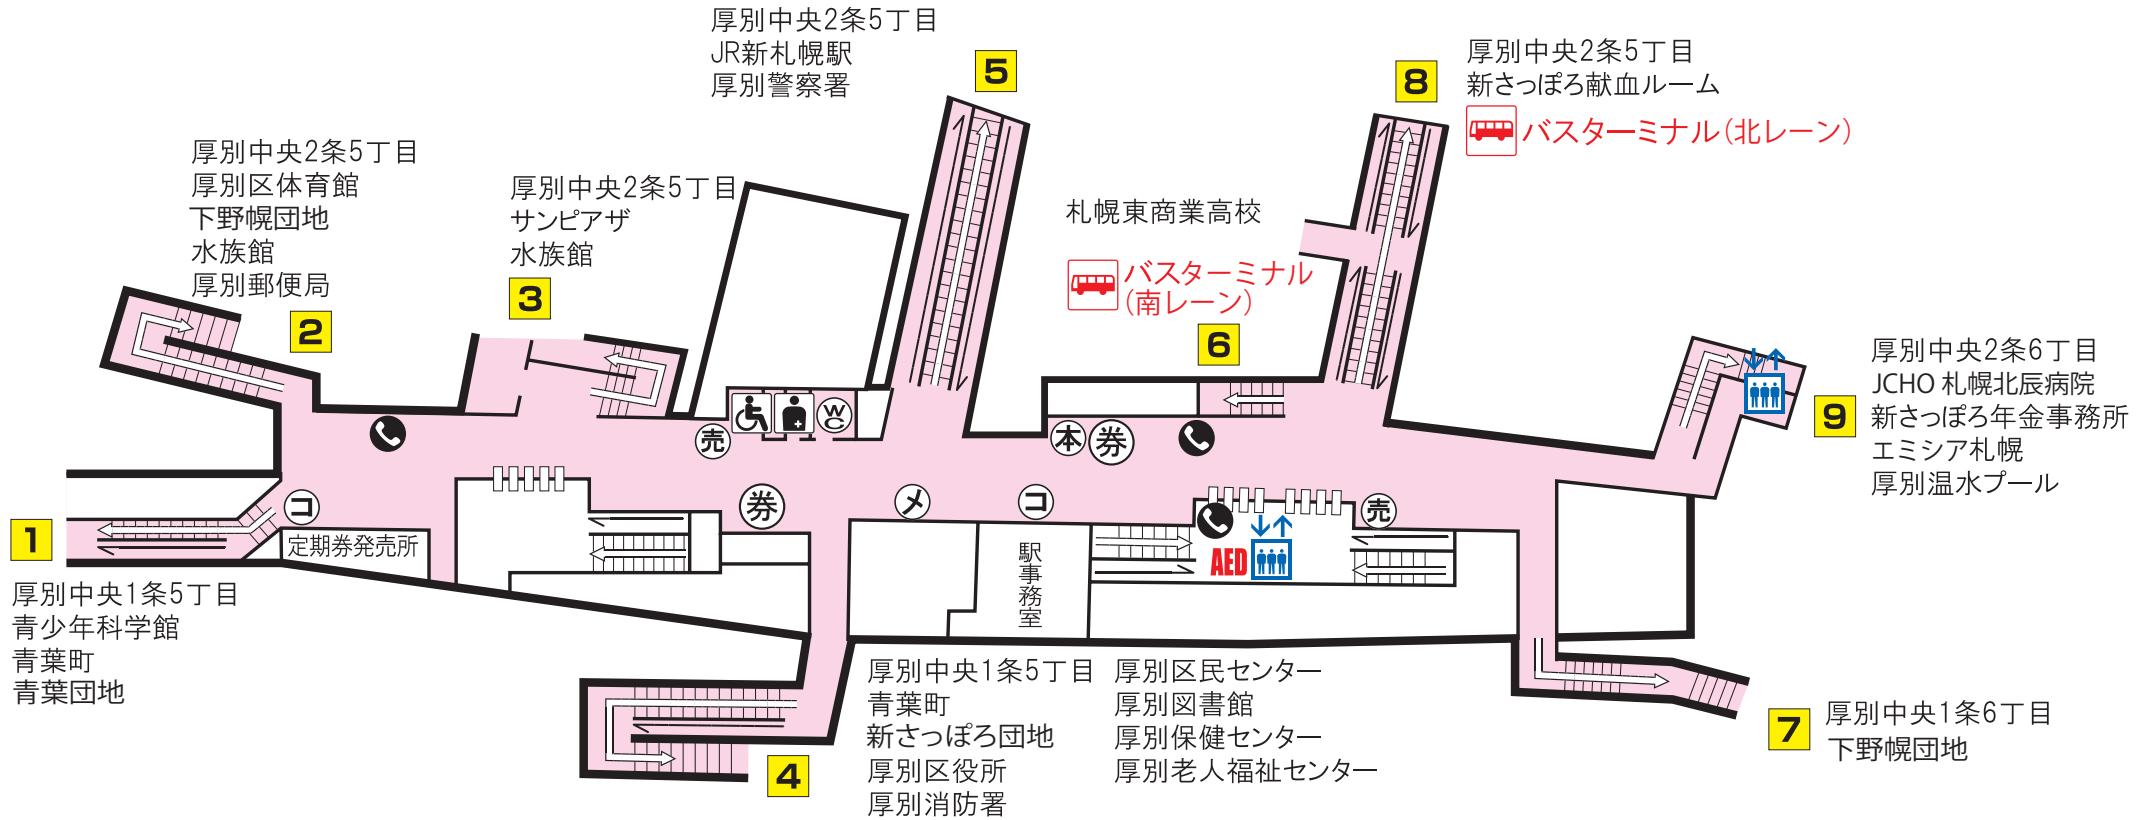

T
19

東西線 新さっぽろ駅

バスターミナル	エレベーター	トイレ	券売機	コインロッカー
市電停留場	AED設置場所	売店	メトロ文庫	
オストメイト・車いす対応身障者用トイレ	公衆電話	メトロギャラリー		