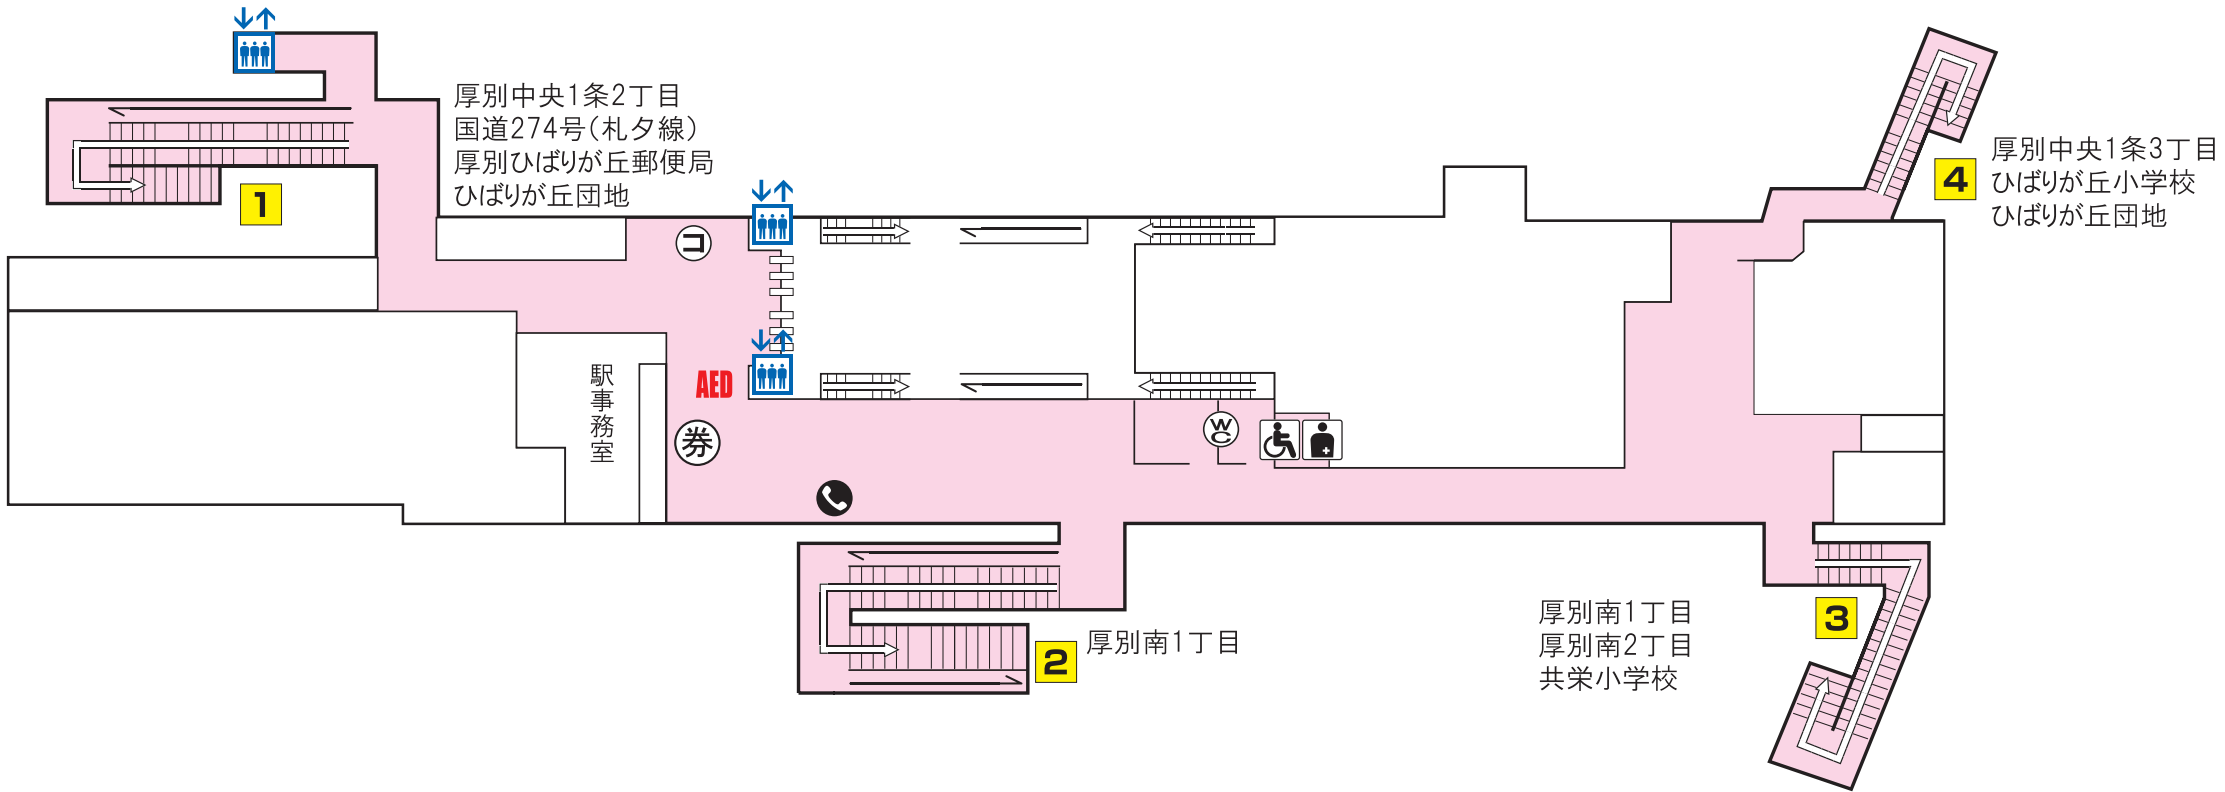

T
18

東西線 ひばりが丘駅

 バスターミナル	 エレベーター	 トイレ	 券売機	 コインロッカー
 市電停留場	 AED設置場所	 売店	 メロ文庫	
 オストメイト	 車いす対応身障者用トイレ	 公衆電話	 メロギャラリー	