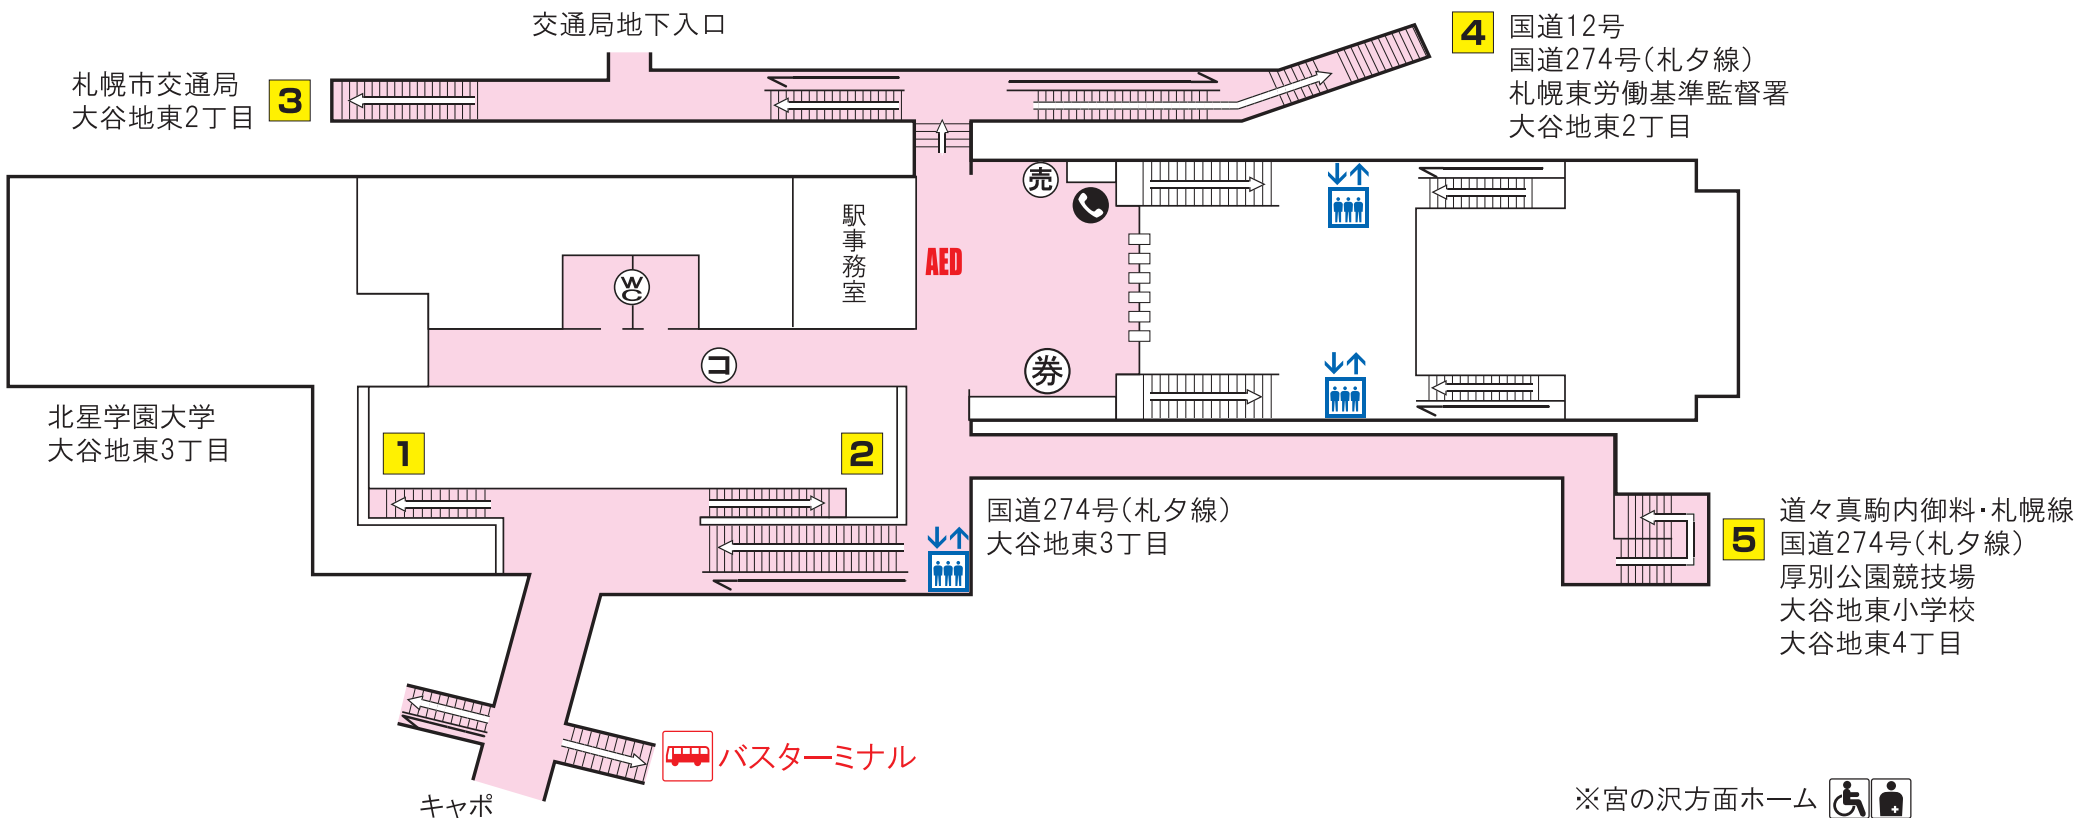

T
17

東西線 大谷地駅

 バスターミナル	 エレベーター	 トイレ	 券売機	 コインロッカー
 市電停留場	 AED設置場所		 売店	 メトロ文庫
 オストメイト	 車いす対応身障者用トイレ		 公衆電話	 メロギャラリー