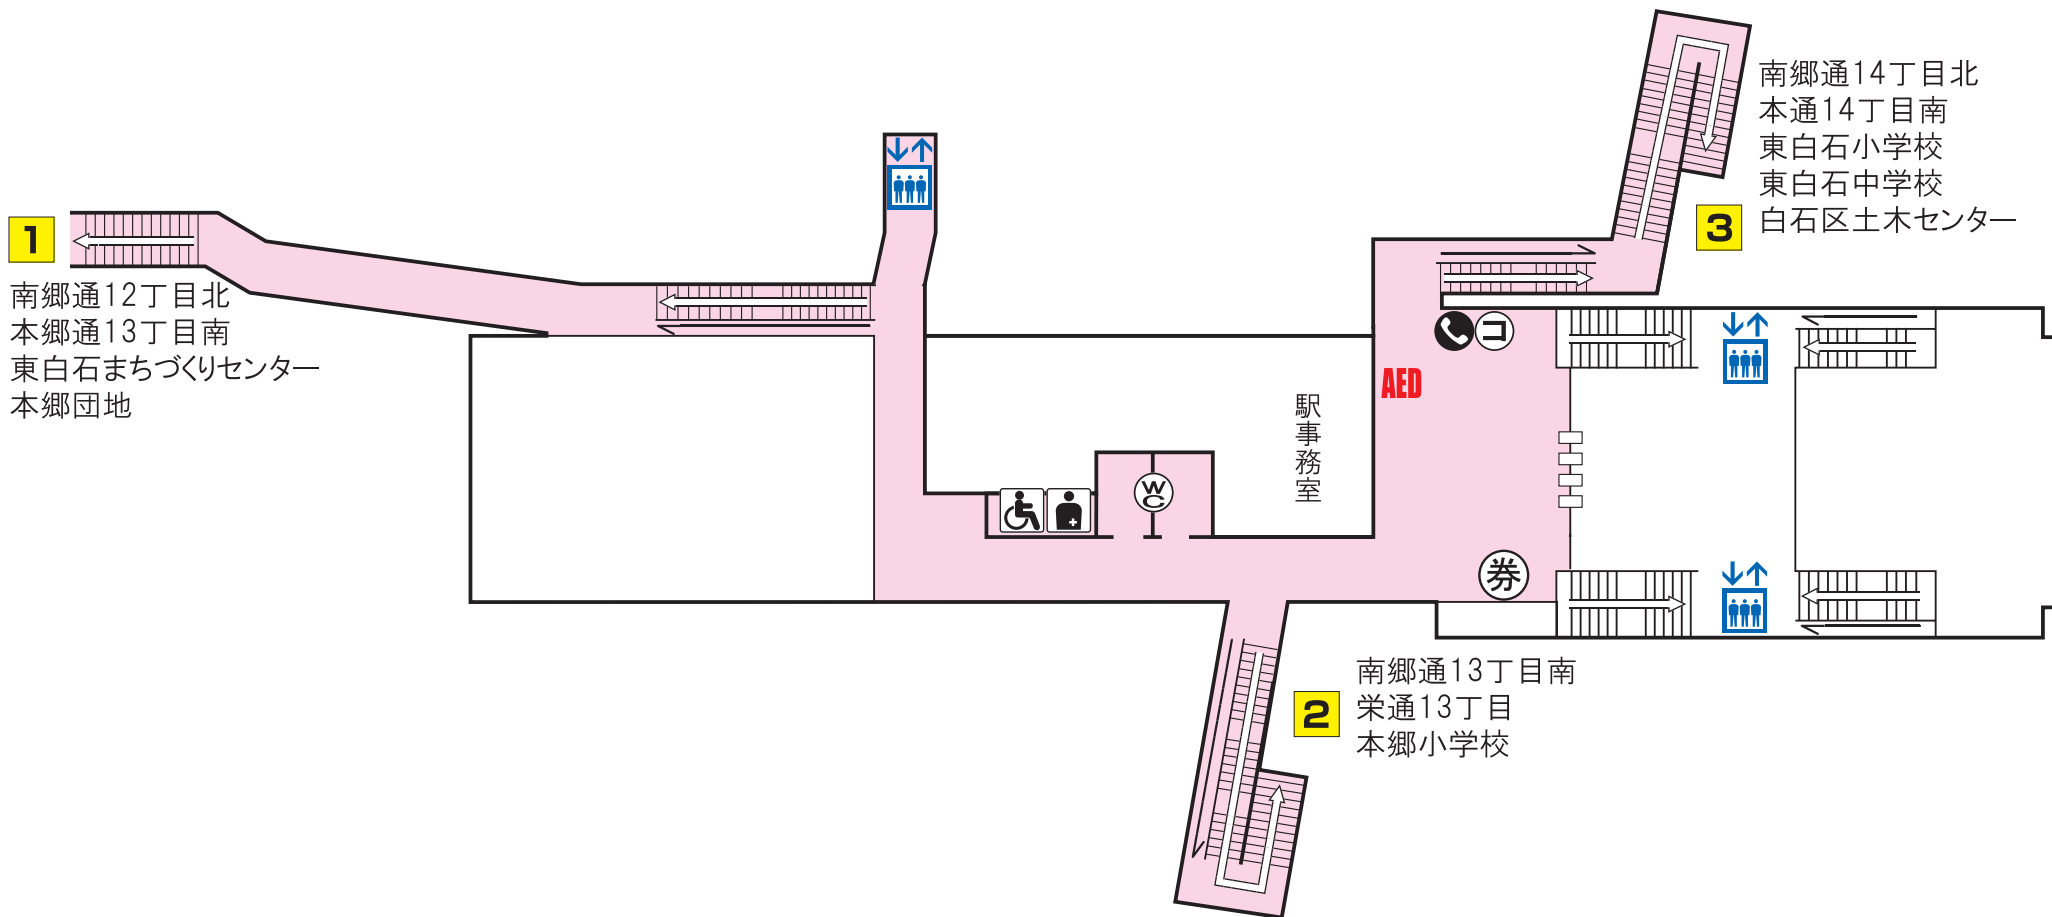

T
15

東西線 南郷13丁目駅

 バスターミナル	 エレベーター	 トイレ	 券売機	 コインロッカー
 市電停留場	 AED設置場所		 売店	 メトロ文庫
 オストメイト	 車いす対応身障者用トイレ		 公衆電話	 メトロギャラリー