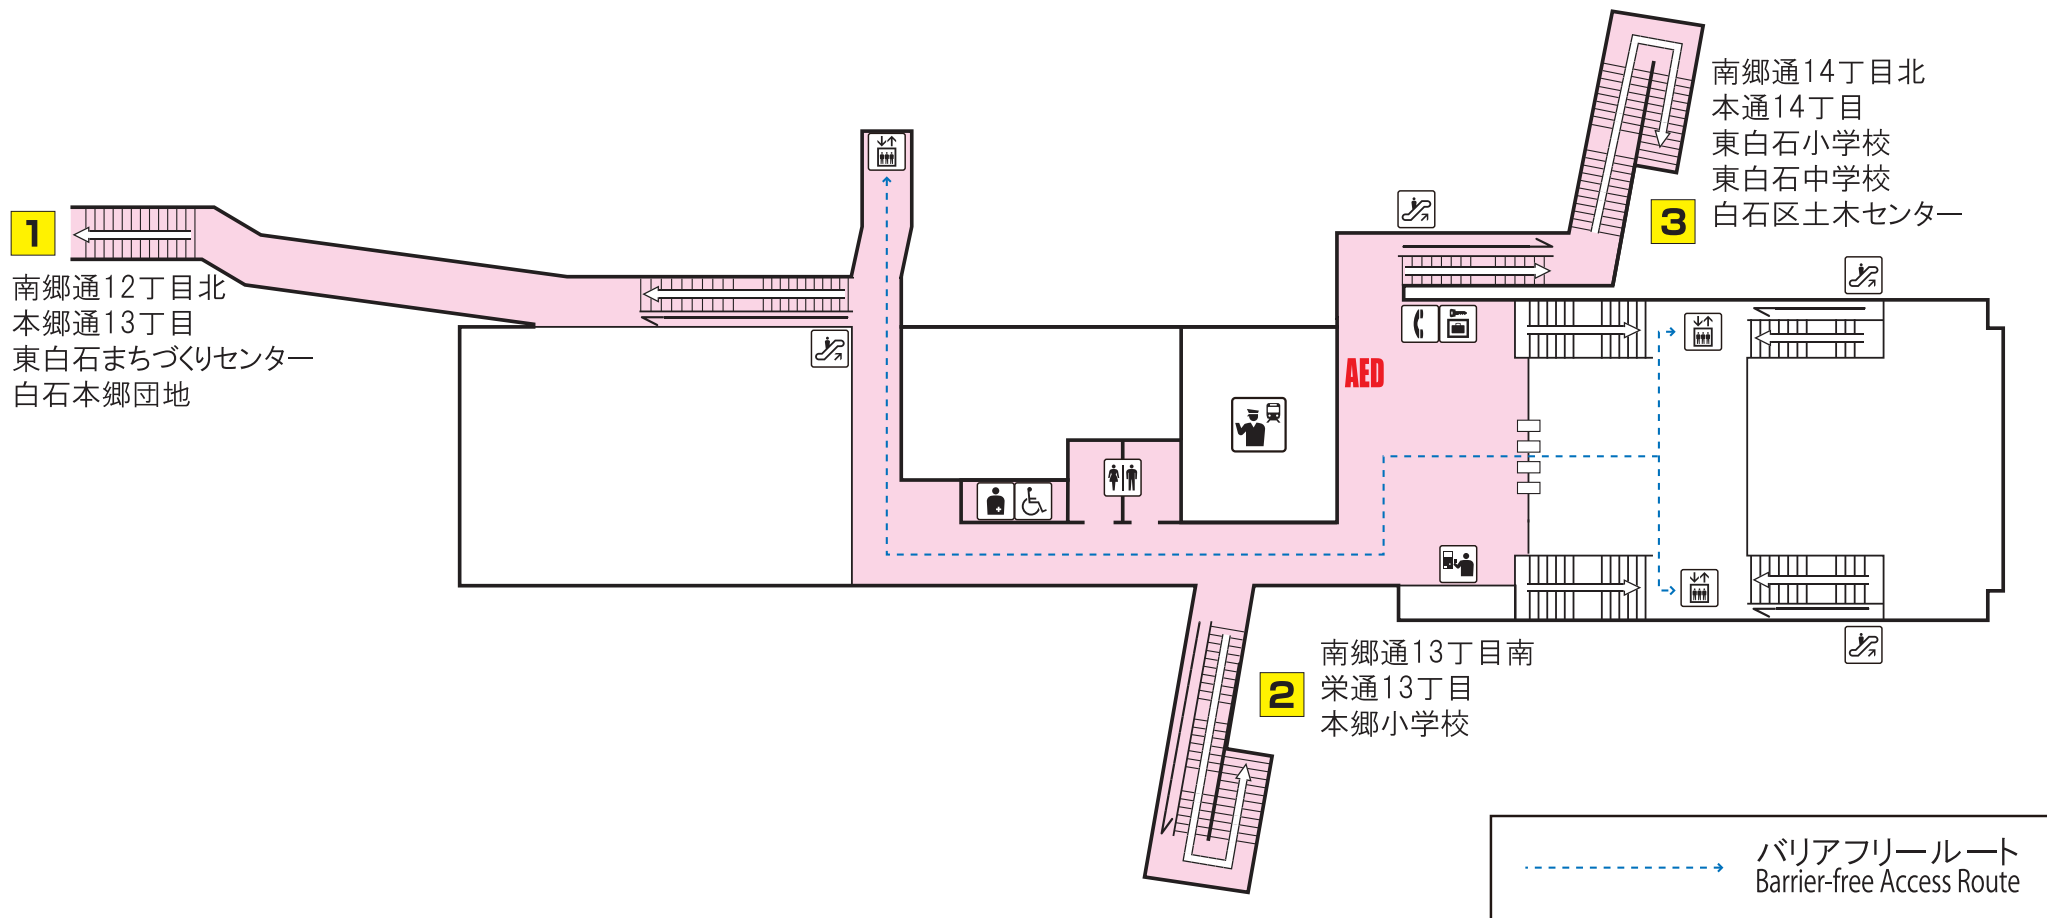

T
15

東西線 南郷13丁目駅 Tozai Line Nango Jusan chome Station

駅事務室 Station Office	コインロッカー Coin lockers	エスカレーター Escalator	バスターミナル Bus Terminal
券売機 Ticket-vending machines	売店 Convenience store	エレベーター Elevator	市電停留所 Streetcar Stop
化粧室 Toilets	公衆電話 Telephone	SOS 非常ボタン Emergency call button	AED
オストメイト・車いす対応身障者用トイレ Facilities for Ostomates/Accessible facilities	本 地铁口文庫	地铁口ギャラリー	