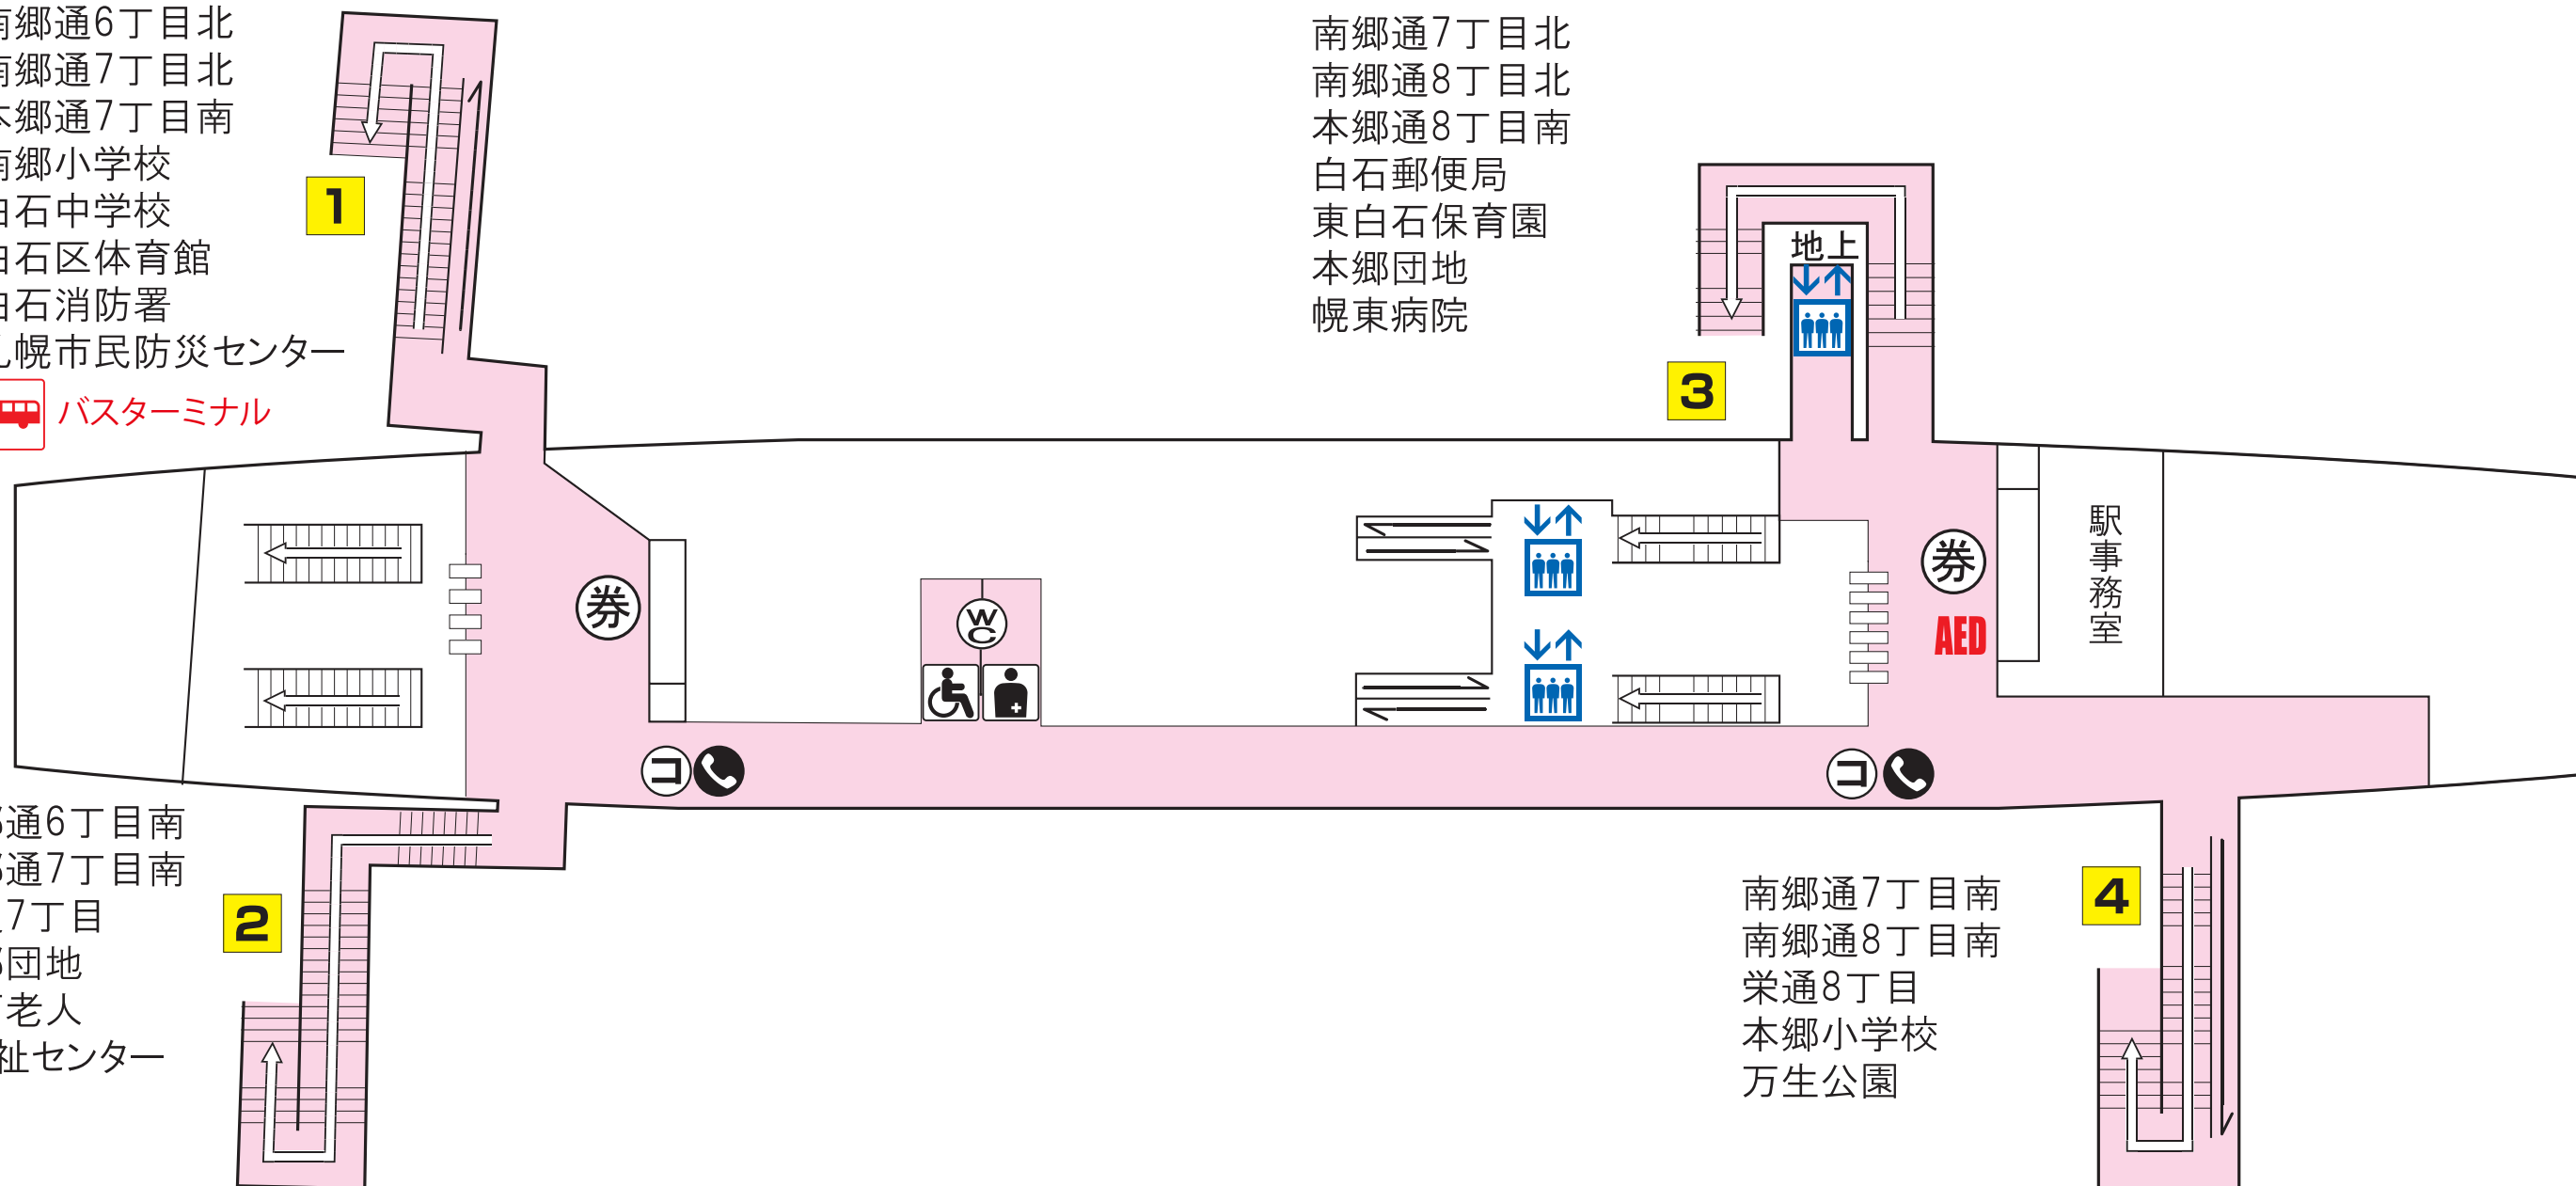

T
14

東西線 南郷7丁目駅

南郷通6丁目北
南郷通7丁目北
本郷通7丁目南
南郷小学校
白石中学校
白石区体育館
白石消防署
札幌市民防災センター

 バスターミナル

南郷通7丁目北
南郷通8丁目北
本郷通8丁目南
白石郵便局
東白石保育園
本郷団地
幌東病院

南郷通6丁目南
南郷通7丁目南
栄通7丁目
南郷団地
白石老人
福祉センター

南郷通7丁目南
南郷通8丁目南
栄通8丁目
本郷小学校
万生公園

- | | | | | |
|---|---|---|--|---|
|  バスターミナル |  エレベーター |  トイレ |  券売機 |  コインロッカー |
|  市電停留場 |  AED設置場所 |  オストメイト・車いす対応身障者用トイレ |  売店 |  メトロ文庫 |
| | | |  公衆電話 |  メロギャラリー |