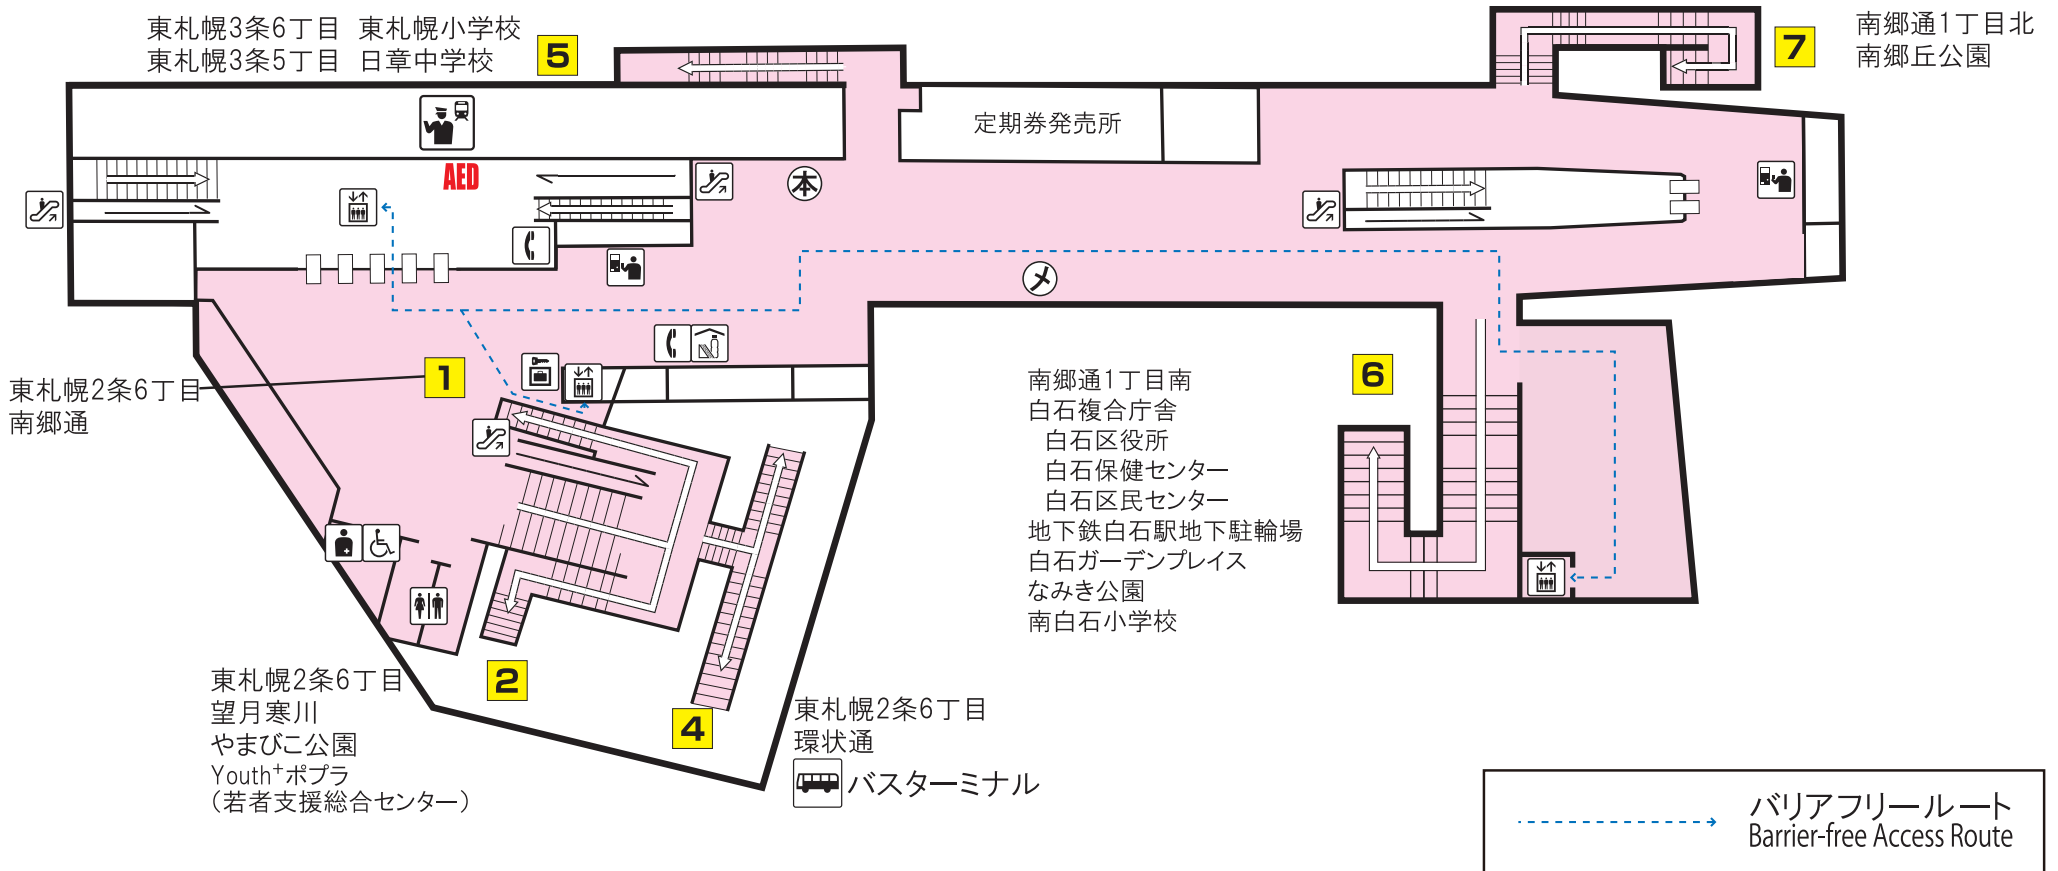

T  
13

# 東西線 白石駅

Tozai Line  
Shiroishi Station

駅事務室 Station Office	コインロッカー Coin lockers	エスカレーター Escalator	バスターミナル Bus Terminal
券売機 Ticket-vending machines	売店 Convenience store	エレベーター Elevator	市電停留所 Streetcar Stop
化粧室 Toilets	公衆電話 Telephone	SOS 非常ボタン Emergency call button	AED
オストメイト・車いす対応身障者用トイレ Facilities for Ostomates/Accessible facilities	本 地铁口文庫	地铁口ギャラリー	