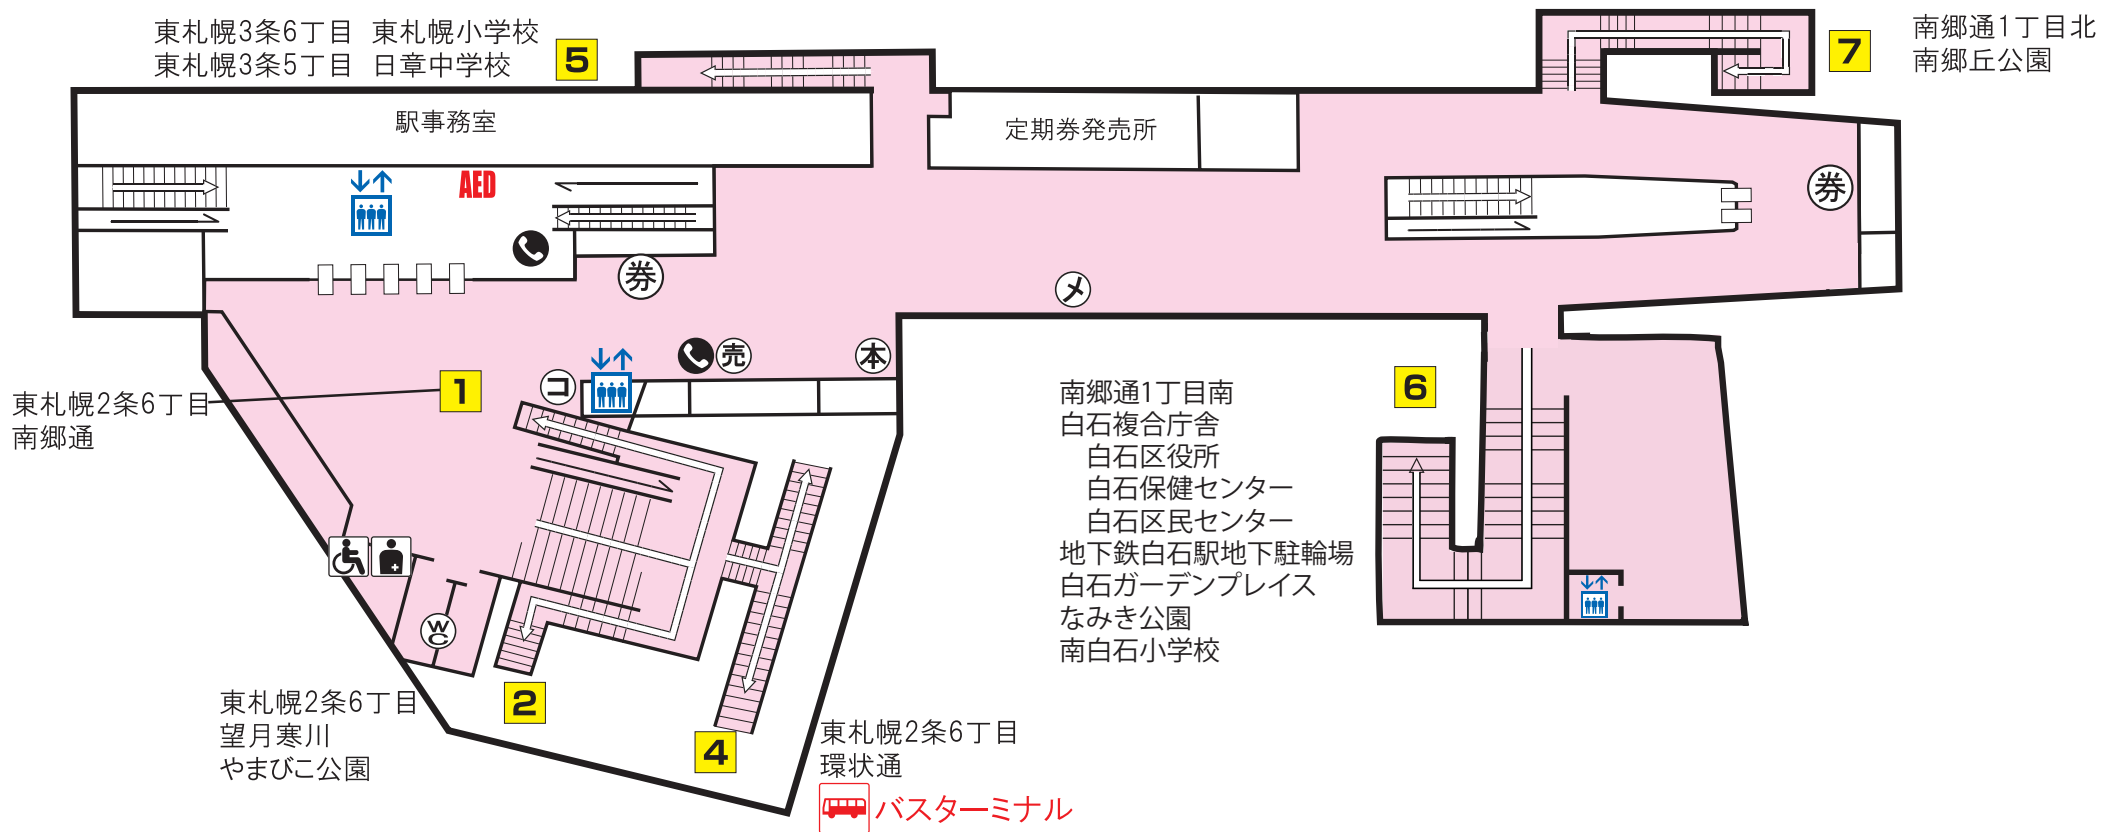

T
13

東西線 白石駅

| | | | | |
|---|--|---|--|---|
|  バスターミナル |  エレベーター |  トイレ |  券売機 |  コインロッカー |
|  市電停留場 |  AED設置場所 | |  売店 |  メロ文庫 |
|  オストメイト |  車いす対応身障者用トイレ | |  公衆電話 |  メロギャラリー |