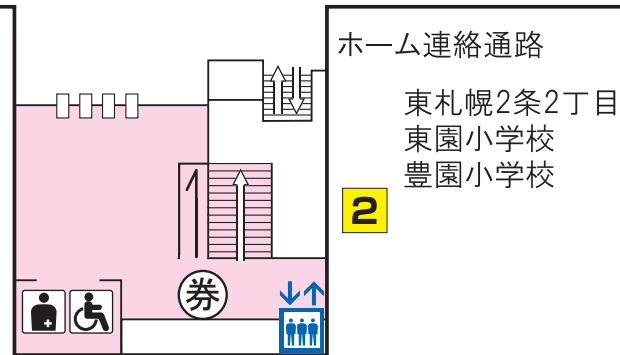

T
12

東西線 東札幌駅

東札幌3条2丁目 札幌コンベンションセンター
 きよみず公園 札幌市産業振興センター
 東札幌図書館 北海道立職業能力開発支援センター

ホーム連絡通路
 新さっぽろ方面 ホーム

至 白石駅→

←至 菊水駅

宮の沢方面 ホーム

ホーム連絡通路
 東札幌2条2丁目
 東園小学校
 豊園小学校

- | | | | | |
|---|--|--|--|---|
|  バスターミナル |  エレベーター |  トイレ |  券売機 |  コインロッカー |
|  市電停留場 |  AED設置場所 |  売店 |  メトロ文庫 | |
|  オストメイト |  車いす対応身障者用トイレ |  公衆電話 |  メトロギャラリー | |