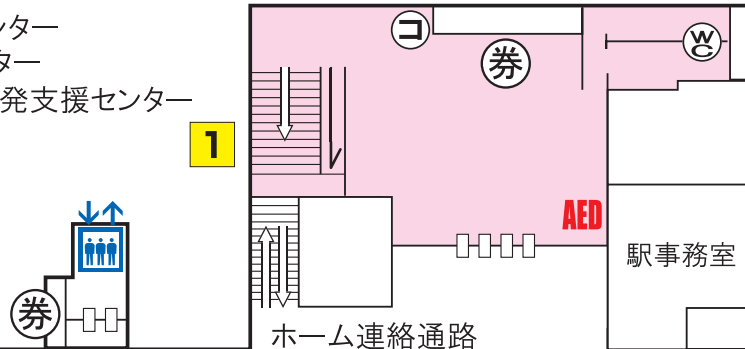

T
12

東西線 東札幌駅

東札幌3条2丁目 札幌コンベンションセンター
 きよみず公園 札幌市産業振興センター
 東札幌図書館 北海道立職業能力開発支援センター

ホーム連絡通路
 新さっぽろ方面 ホーム

至 白石駅→

←至 菊水駅

宮の沢方面 ホーム

ホーム連絡通路
 東札幌2条2丁目
 東園小学校
 豊園小学校

- | | | | | |
|---|--|--|--|---|
|  バスターミナル |  エレベーター |  トイレ |  券売機 |  コインロッカー |
|  市電停留場 |  AED設置場所 |  売店 |  メトロ文庫 | |
|  オストメイト |  車いす対応身障者用トイレ |  公衆電話 |  メトロギャラリー | |