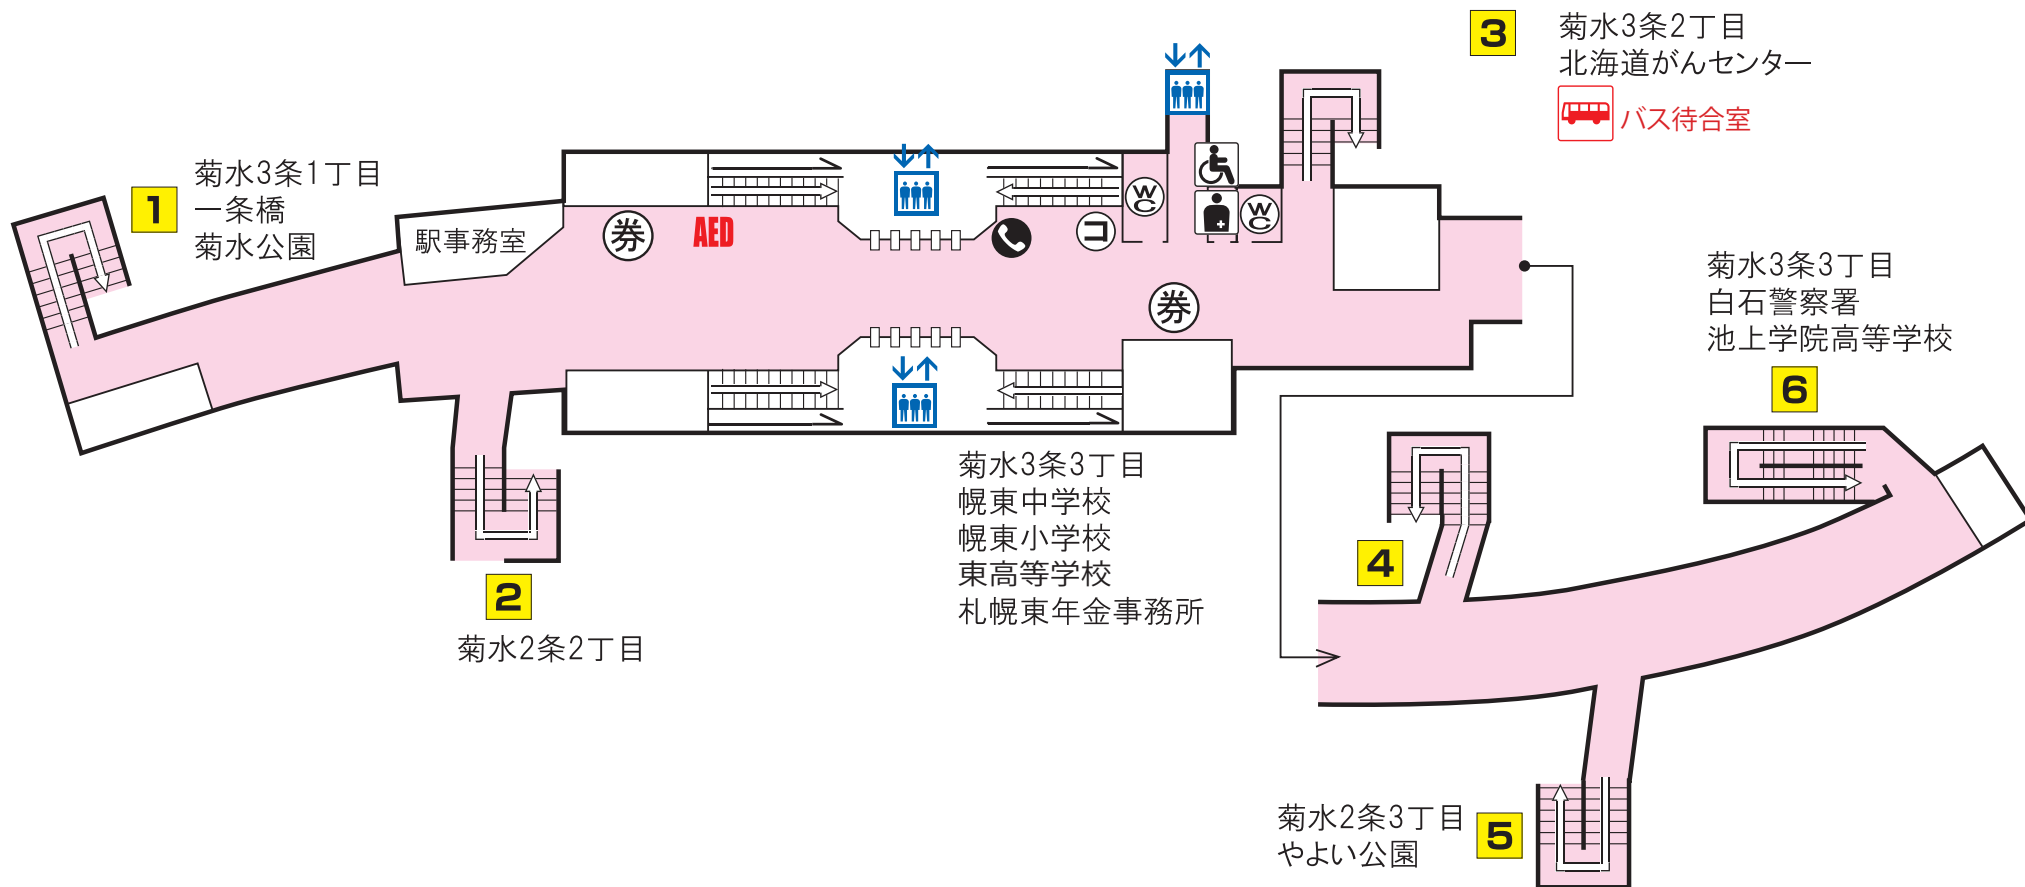

T
11

東西線 菊水駅

- バスターミナル
- エレベーター
- トイレ
- 市電停留場
- AED設置場所
- オストメイト
- 車いす対応身障者用トイレ

- 券売機
- コインロッカー
- 売店
- 公衆電話
- メトロ文庫
- メロギャラリー