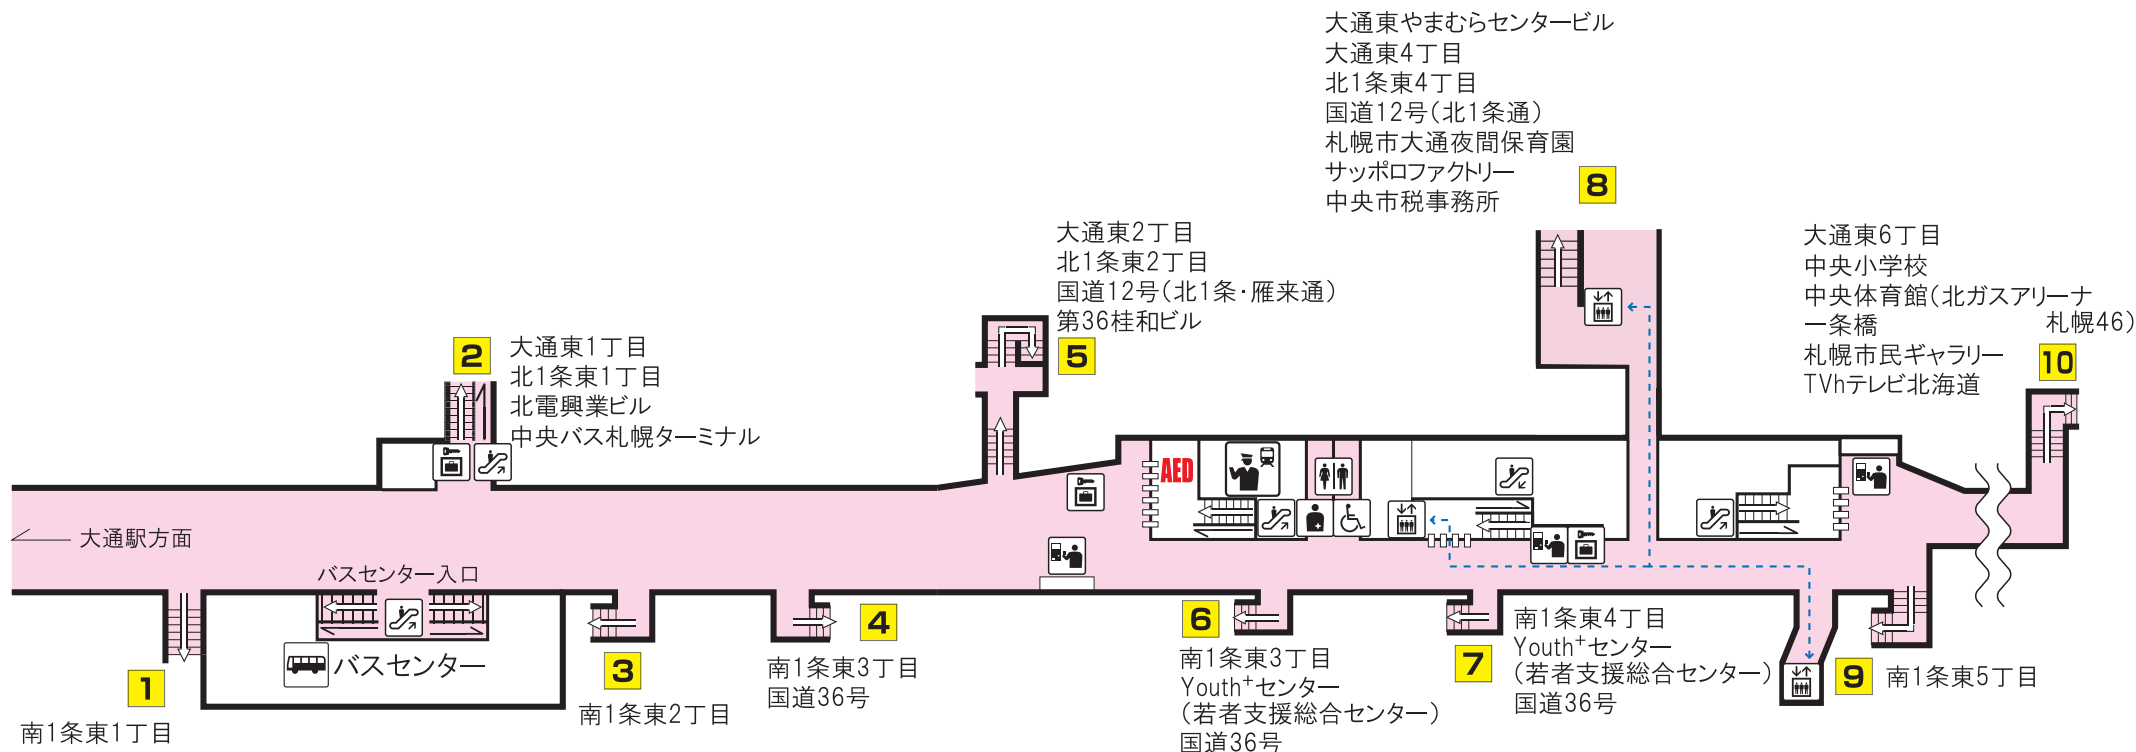

東西線 バスセンター前駅

Tozai Line Bus Center mae Station

-----> バリアフリールート
Barrier-free Access Route

駅事務室 Station Office	コインロッカー Coin lockers	エスカレーター Escalator	バスターミナル Bus Terminal
券売機 Ticket-vending machines	売店 Convenience store	エレベーター Elevator	市電停留所 Streetcar Stop
化粧室 Toilets	公衆電話 Telephone	非常ボタン Emergency call button	AED
オストメイト・車いす対応身障者用トイレ Facilities for Ostomates/Accessible facilities	本 地铁口文庫	地铁口ギャラリー	