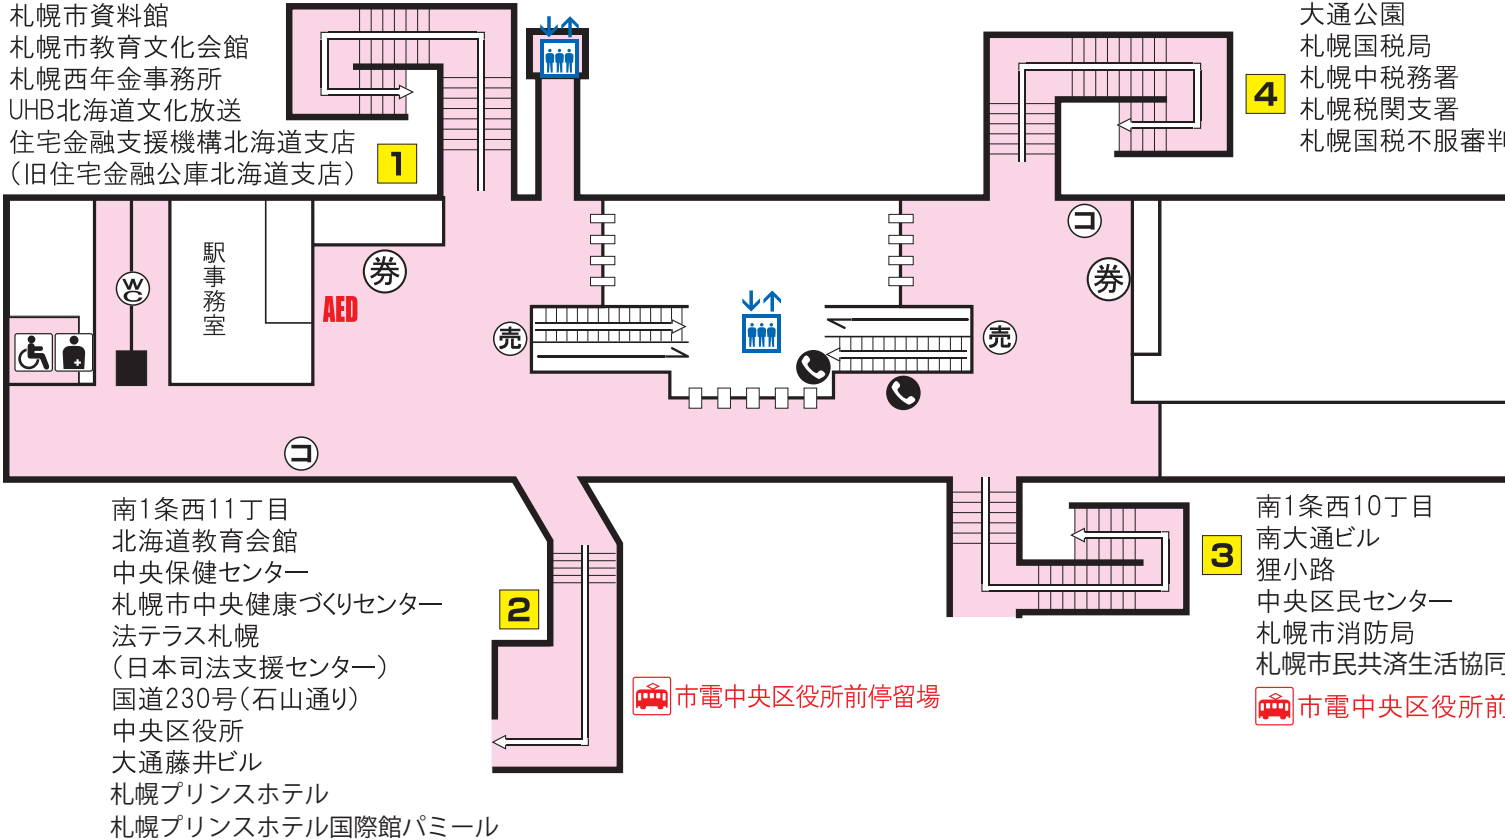

# 東西線 西11丁目駅

〔コンコースガイド〕

- 大通西11丁目
- 大通公園
- 札幌高等裁判所
- 札幌地方裁判所
- 札幌家庭裁判所
- 札幌簡易裁判所
- 人事院北海道事務局
- 公正取引委員会事務総局  
北海道事務所
- 北海道防衛局
- 札幌高等検察庁
- 札幌地方検察庁
- 札幌区検察庁
- 北海道地方更正保護委員会
- 札幌保護観察所
- 札幌入国管理局
- 北海道信用保証協会
- 北海道公安調査局

- ニトリ文化ホール
- 札幌市資料館
- 札幌市教育文化会館
- 札幌西年金事務所
- UHB北海道文化放送
- 住宅金融支援機構北海道支店  
(旧住宅金融公庫北海道支店)

- 大通西10丁目
- 大通公園
- 札幌国税局
- 札幌中税務署
- 札幌税関支署
- 札幌国税不服審判所
- 北海道運輸局
- 道民活動センタービル  
(かでの2・7)
- STV札幌テレビ放送
- リンケージプラザ
- 札幌弁護士会館

- 南1条西11丁目
- 北海道教育会館
- 中央保健センター
- 札幌市中央健康づくりセンター
- 法テラス札幌  
(日本司法支援センター)
- 国道230号(石山通り)
- 中央区役所
- 大通藤井ビル
- 札幌プリンスホテル
- 札幌プリンスホテル国際館パミール

- 南1条西10丁目
- 南大通ビル
- 狸小路
- 中央区民センター
- 札幌市消防局
- 札幌市民共済生活協同組合

市電中央区役所前停留場

市電中央区役所前停留場

- |         |              |      |         |         |
|---------|--------------|------|---------|---------|
| バスターミナル | エレベーター       | トイレ  | 券売機     | コインロッカー |
| 市電停留場   | AED設置場所      | 売店   | 公衆電話    | メトロ文庫   |
| オストメイト  | 車いす対応身障者用トイレ | 公衆電話 | メロギャラリー |         |