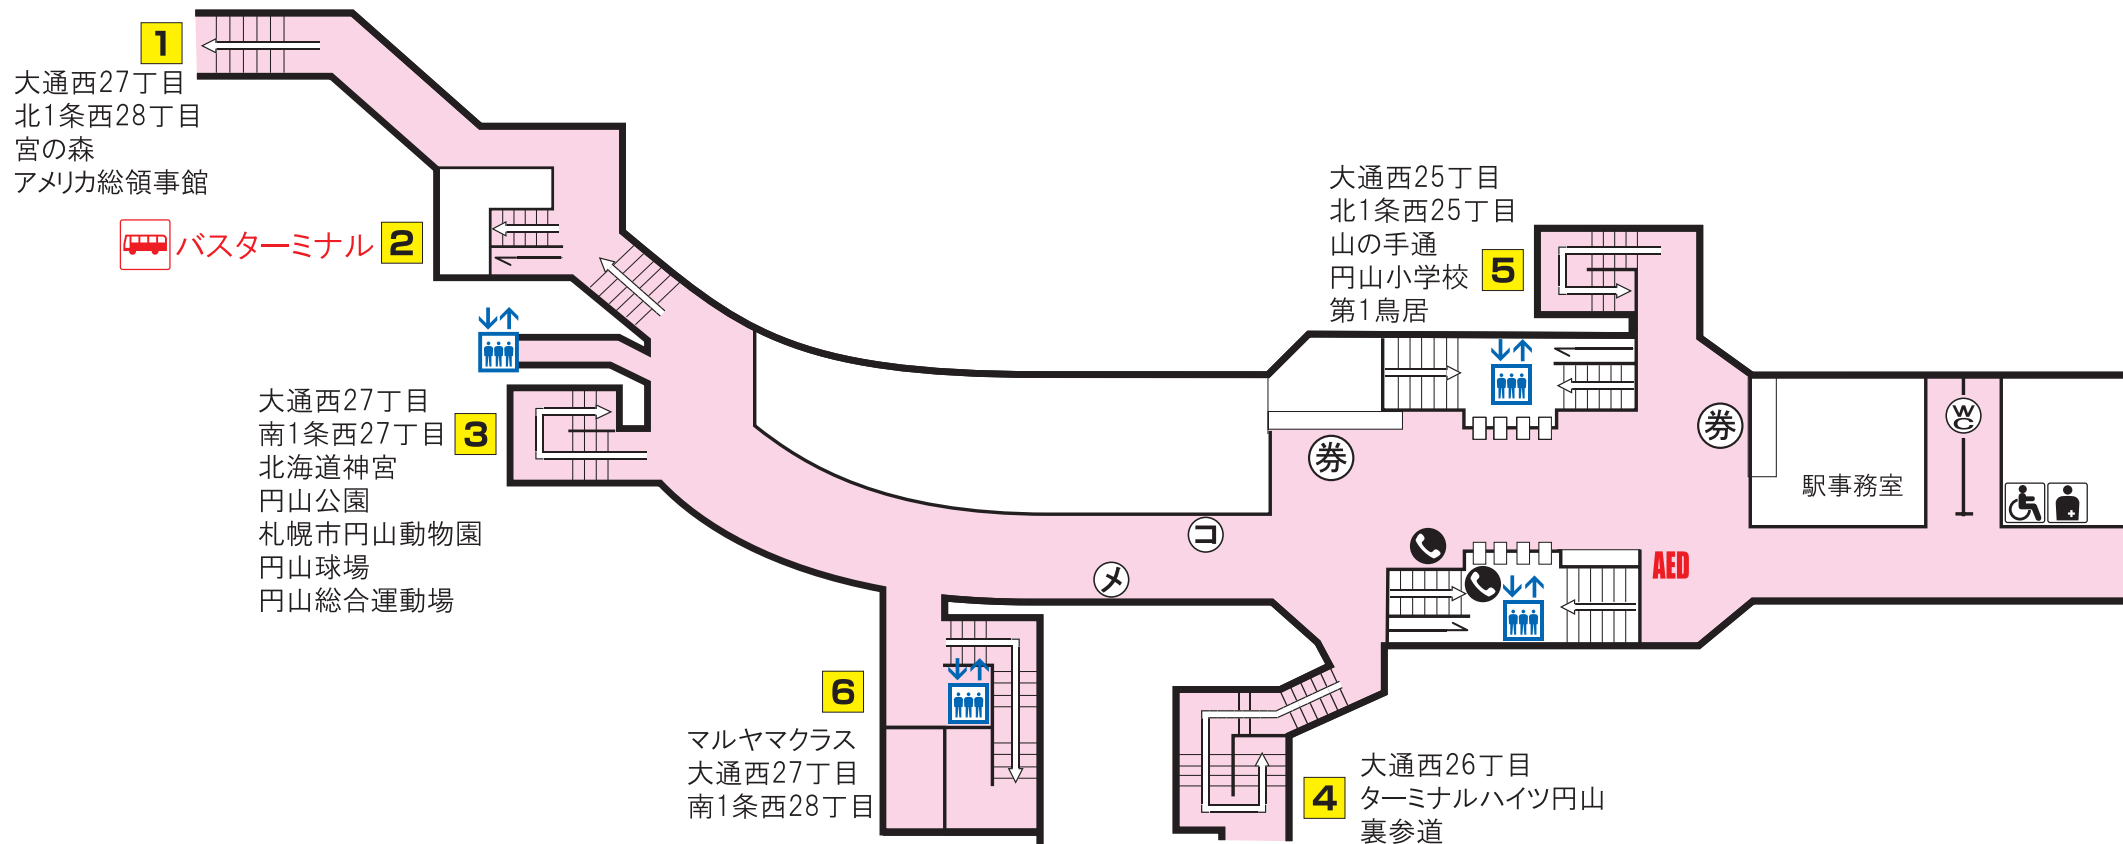

# 東西線 円山公園駅

 バスターミナル	 エレベーター	 トイレ	 券売機	 コインロッカー
 市電停留場	 AED設置場所	 売店	 メトロ文庫	 公衆電話
 オストメイト	 車いす対応身障者用トイレ	 メトロギャラリー		