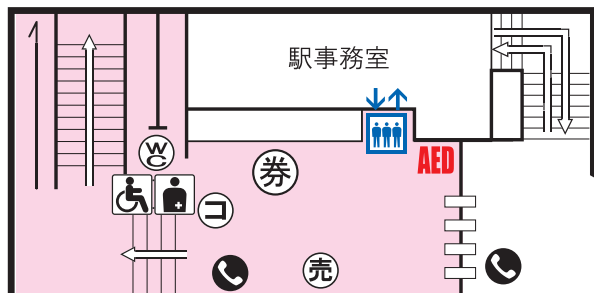

T
05

東西線 西28丁目駅

1
円山北町
札幌市児童福祉総合センター
児童相談所
発達医療センター
はるにれ学園

ホーム連絡通路

ホーム連絡通路

新さっぽろ方面 ホーム

至 円山公園駅→

←至 二十四軒駅

ホーム連絡通路

宮の沢方面 ホーム

ホーム連絡通路

北4条西28丁目
山の手通
円山北町
向陵中学校
北海道森林管理局

バスターミナル

2

北3条西28丁目
向陵中学校
サンビル
円山団地
札幌北三条西郵便局
札幌彫刻美術館

3