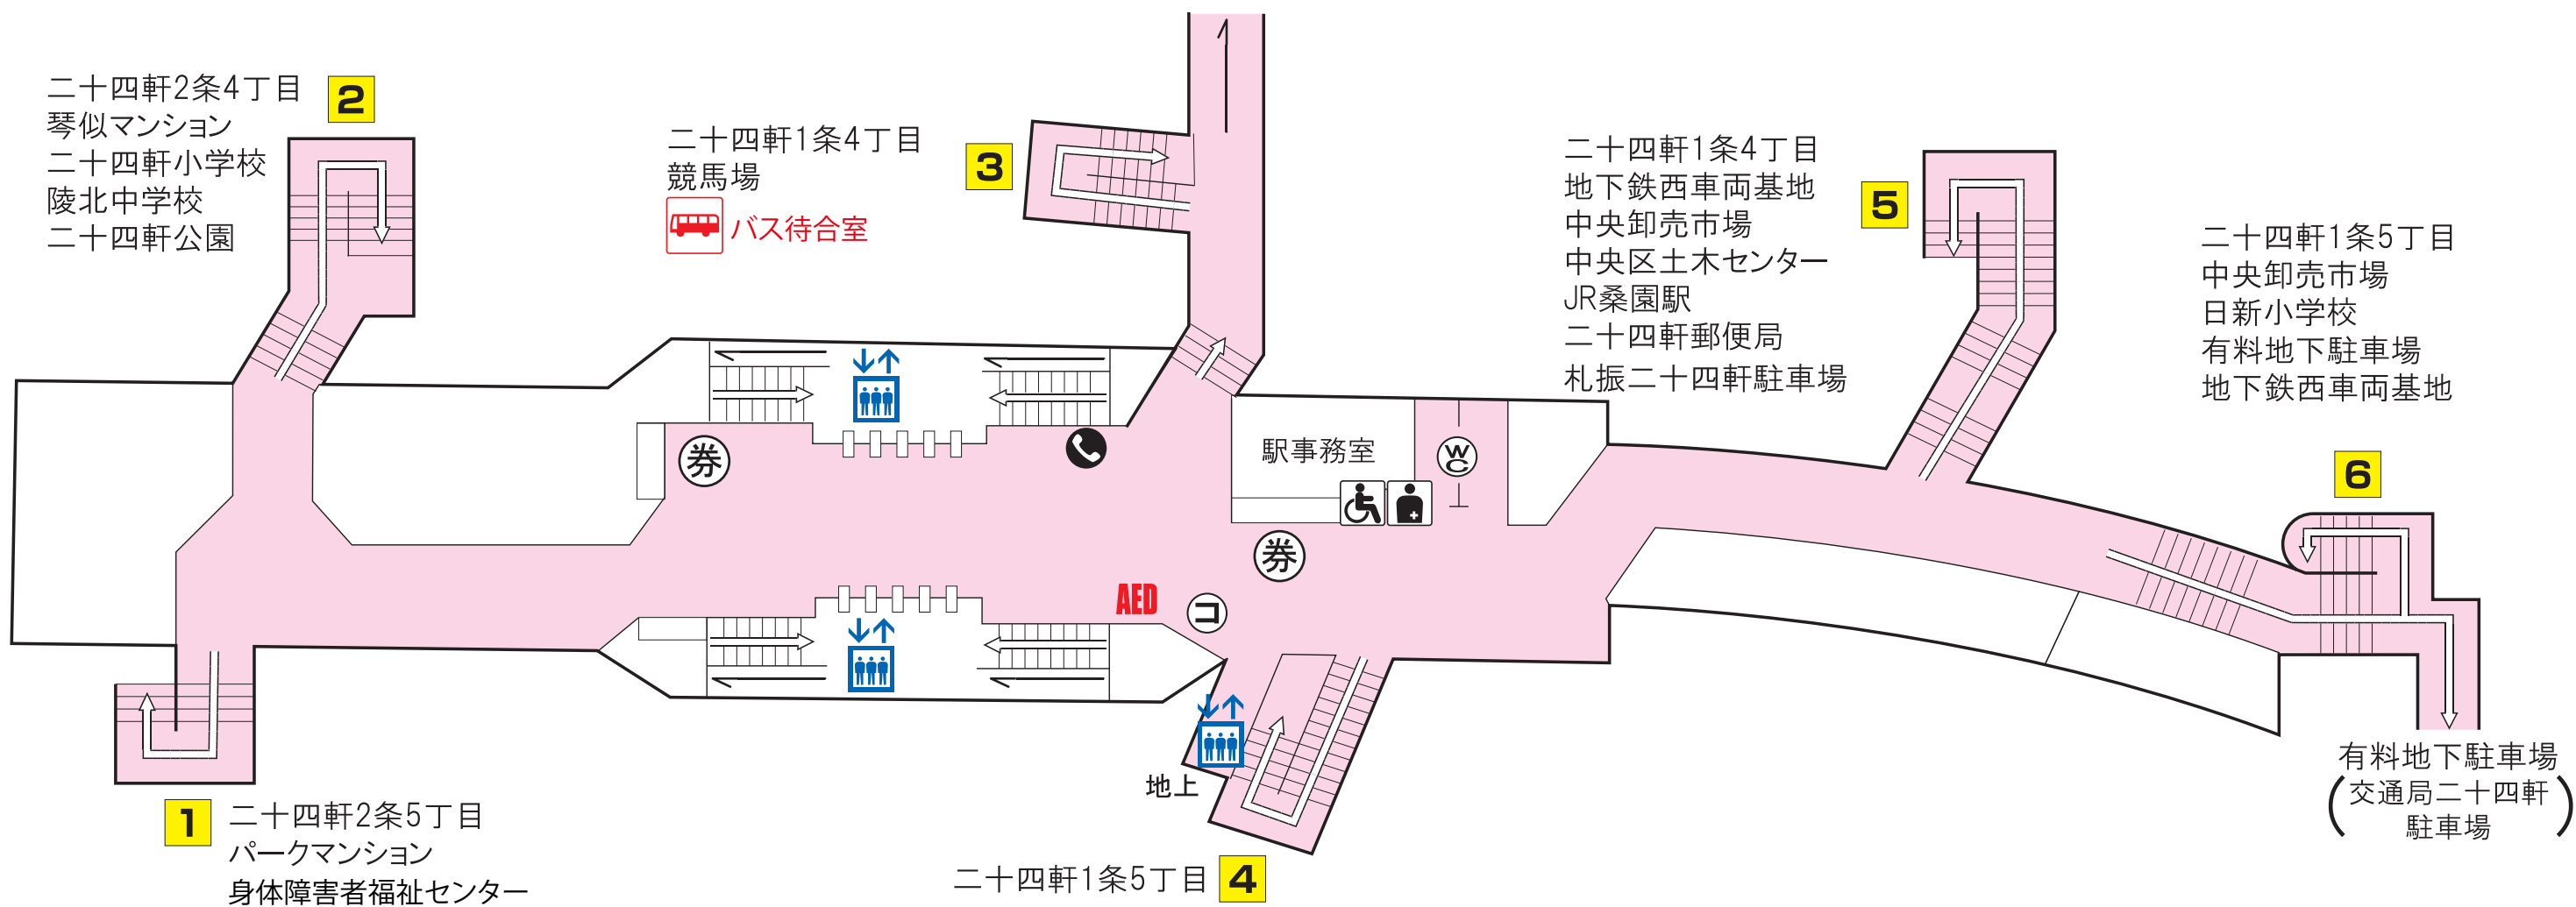

T
04

東西線 二十四軒駅

バスターミナル	エレベーター	トイレ	券売機	コインロッカー
市電停留場	AED設置場所		売店	メトロ文庫
オストメイト	車いす対応身障者用トイレ		公衆電話	メロギャラリー