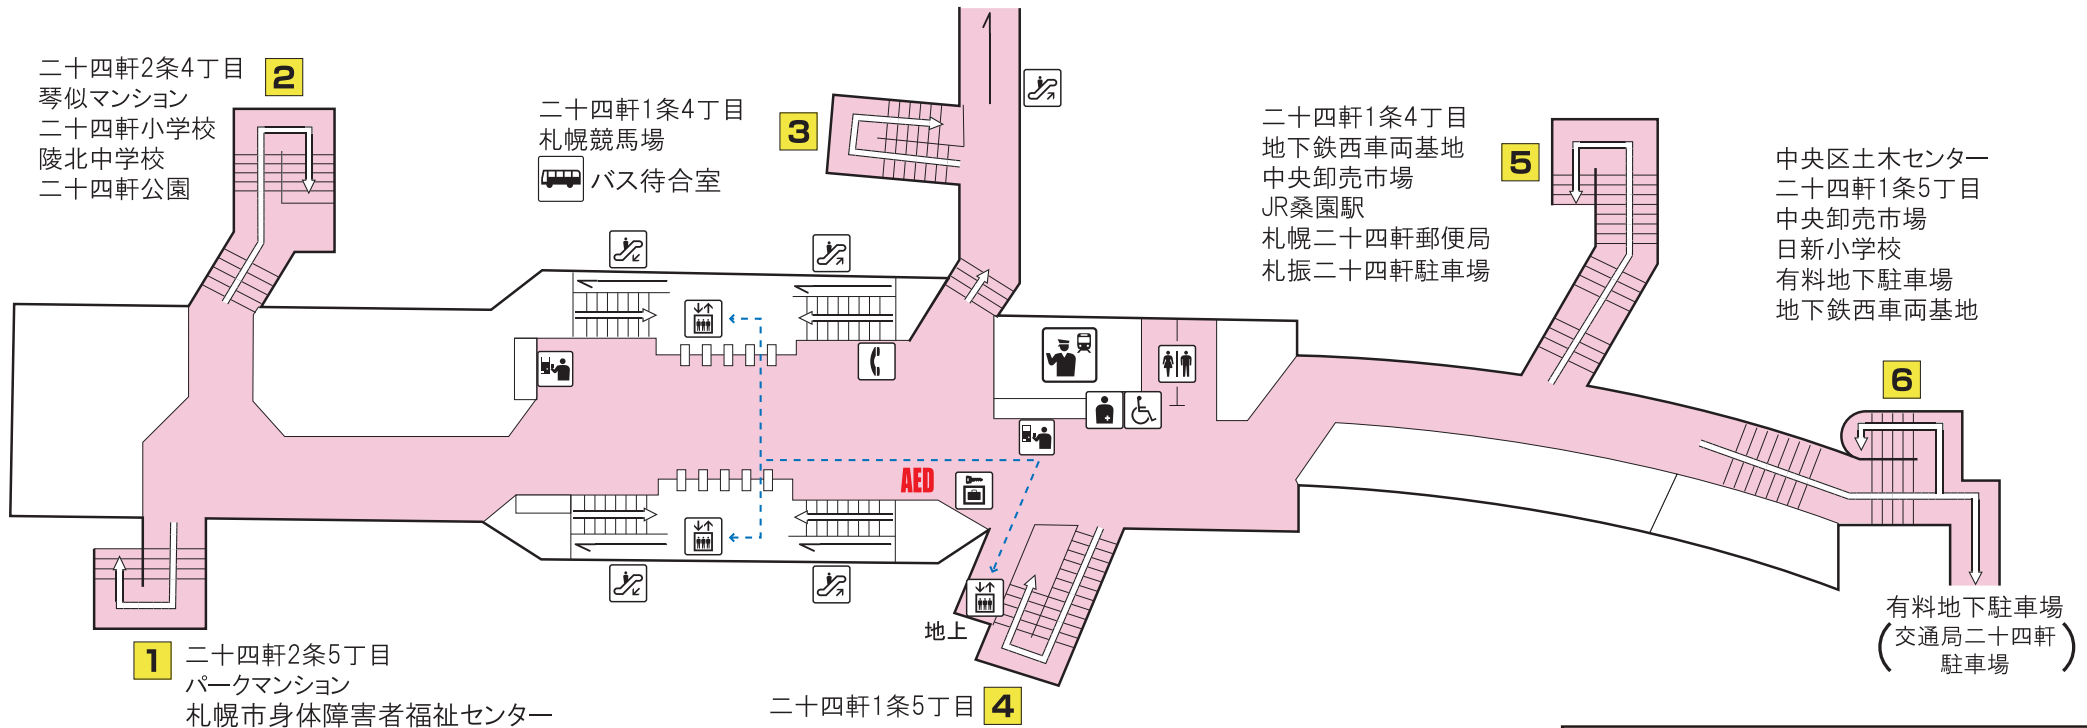

T  
04

# 東西線 二十四軒駅 Tozai Line Nijuyonken Station

-----> バリアフリールート  
Barrier-free Access Route

|   |                         |                                    |                         |
|---|-------------------------|------------------------------------|-------------------------|
| 駅事務室<br>Station Office  | コインロッカー<br>Coin lockers | エスカレーター<br>Escalator               | バスターミナル<br>Bus Terminal |
| 券売機<br>Ticket-vending machines  | 売店<br>Convenience store | エレベーター<br>Elevator                 | 市電停留所<br>Streetcar Stop |
| 化粧室<br>Toilets  | 公衆電話<br>Telephone       | SOS 非常ボタン<br>Emergency call button | AED                     |
| オストメイト・車いす対応身障者用トイレ<br>Facilities for Ostomates/Accessible facilities | 本 メトロ文庫                 | メトロギャラリー                           |                         |