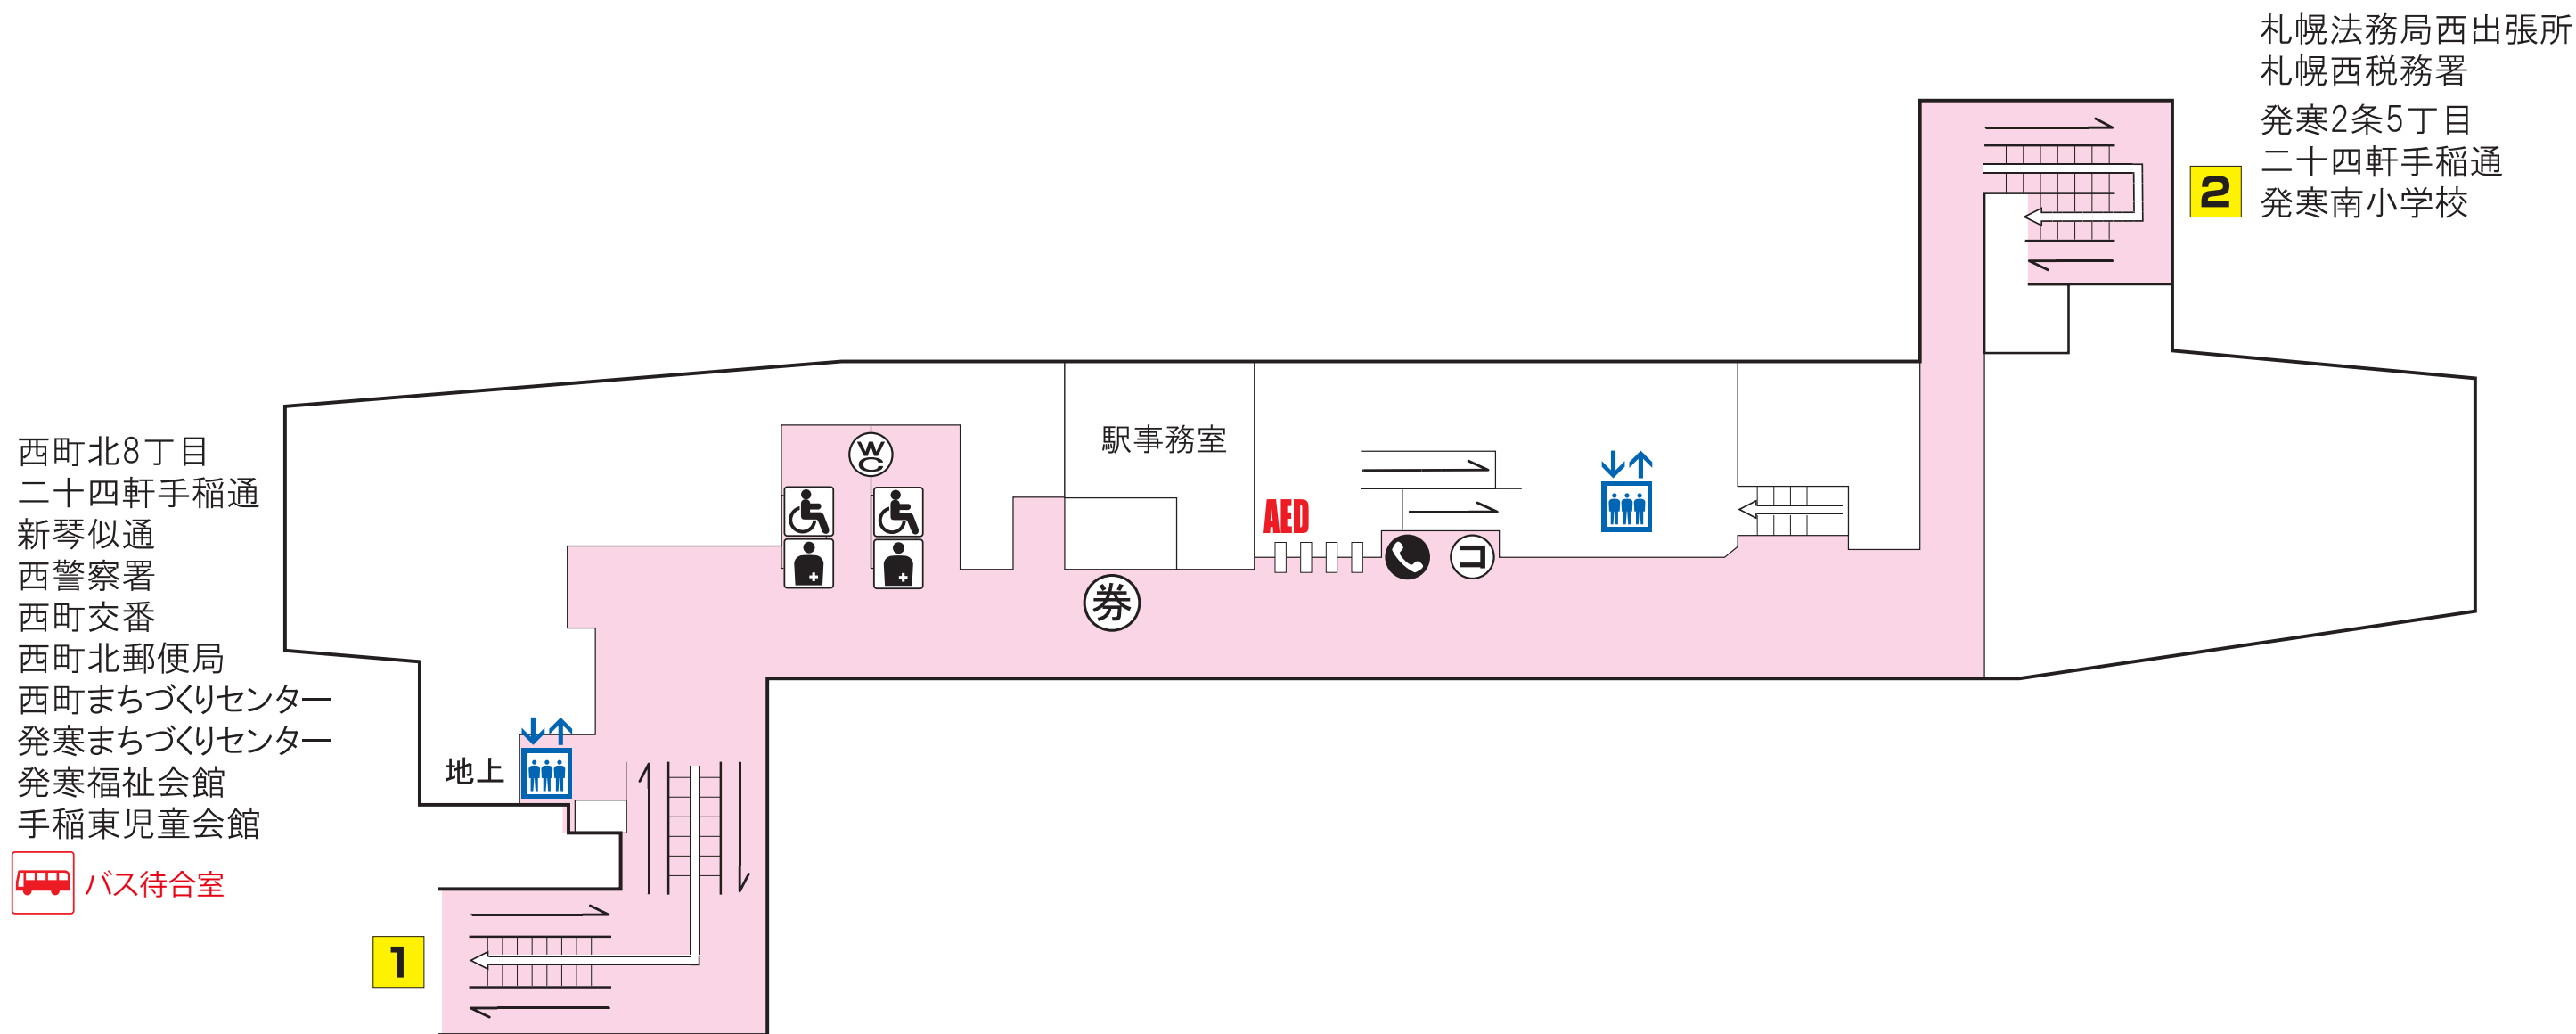

T  
02

# 東西線 発寒南駅

 バスターミナル	 エレベーター	 トイレ	 券売機	 コインロッカー
 市電停留場	 AED設置場所	 売店	 メロ文庫	 メロギャラリー
 オストメイト	 車いす対応身障者用トイレ	 公衆電話		