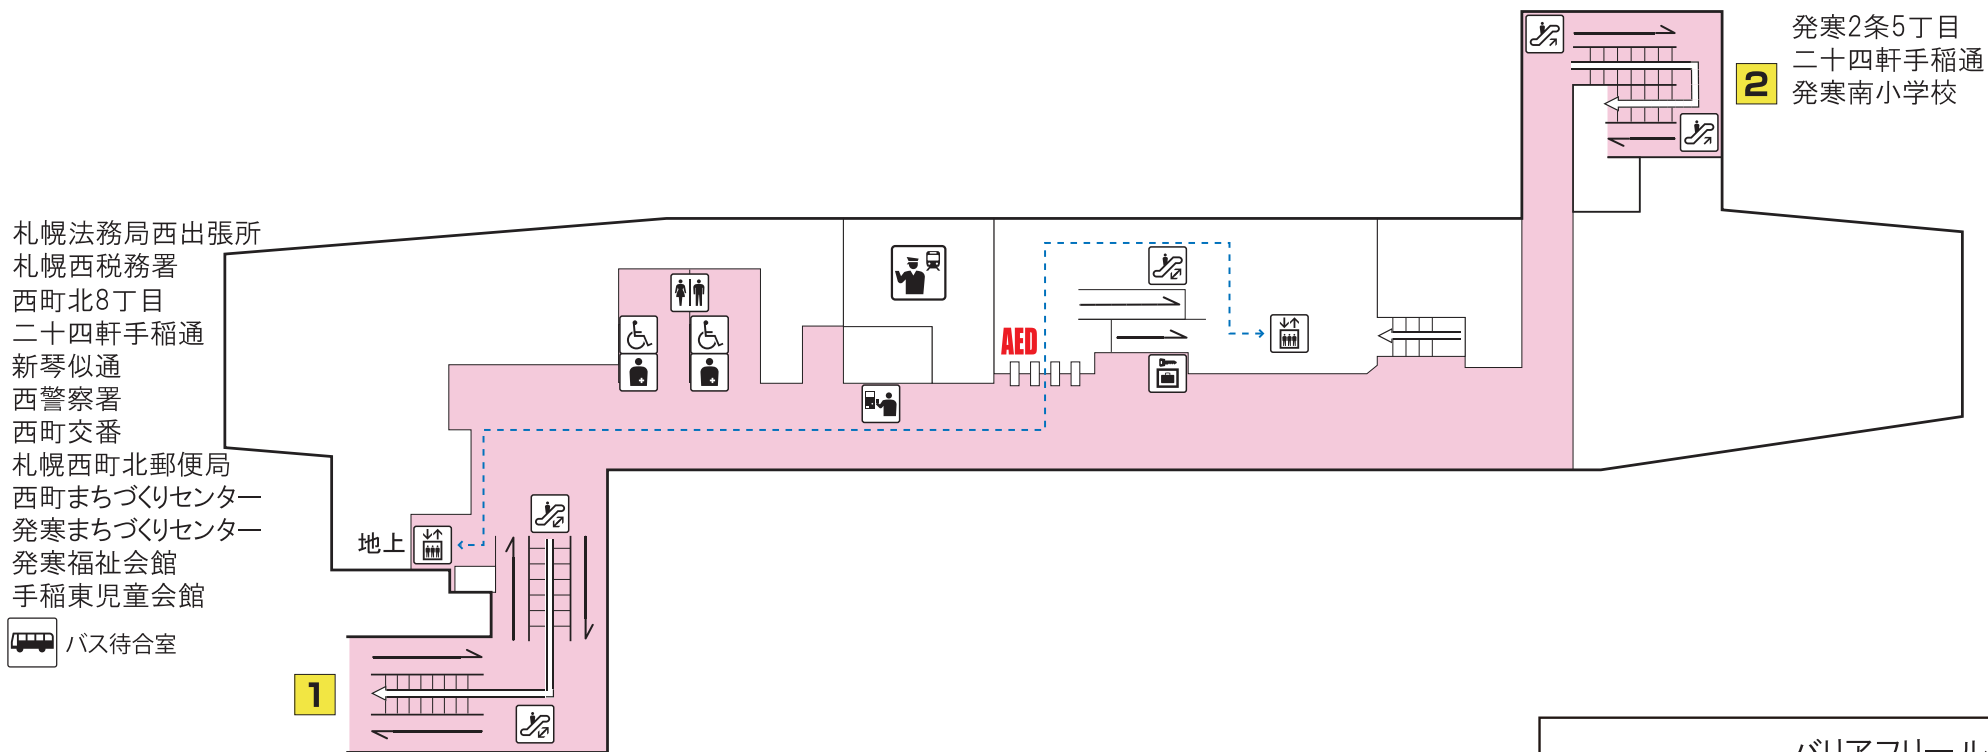

T
02

東西線

発寒南駅

Tozai Line
Hassamu minami Station

-----> バリアフリールート
Barrier-free Access Route

- | | | | |
|---|-------------------------|------------------------------------|-------------------------|
| 駅事務室
Station Office | コインロッカー
Coin lockers | エスカレーター
Escalator | バスターミナル
Bus Terminal |
| 券売機
Ticket-vending machines | 売店
Convenience store | エレベーター
Elevator | 市電停留所
Streetcar Stop |
| 化粧室
Toilets | 公衆電話
Telephone | SOS 非常ボタン
Emergency call button | AED |
| オストメイト・車いす対応身障者用トイレ
Facilities for Ostomates/Accessible facilities | 本 メトロ文庫 | メトロギャラリー | |