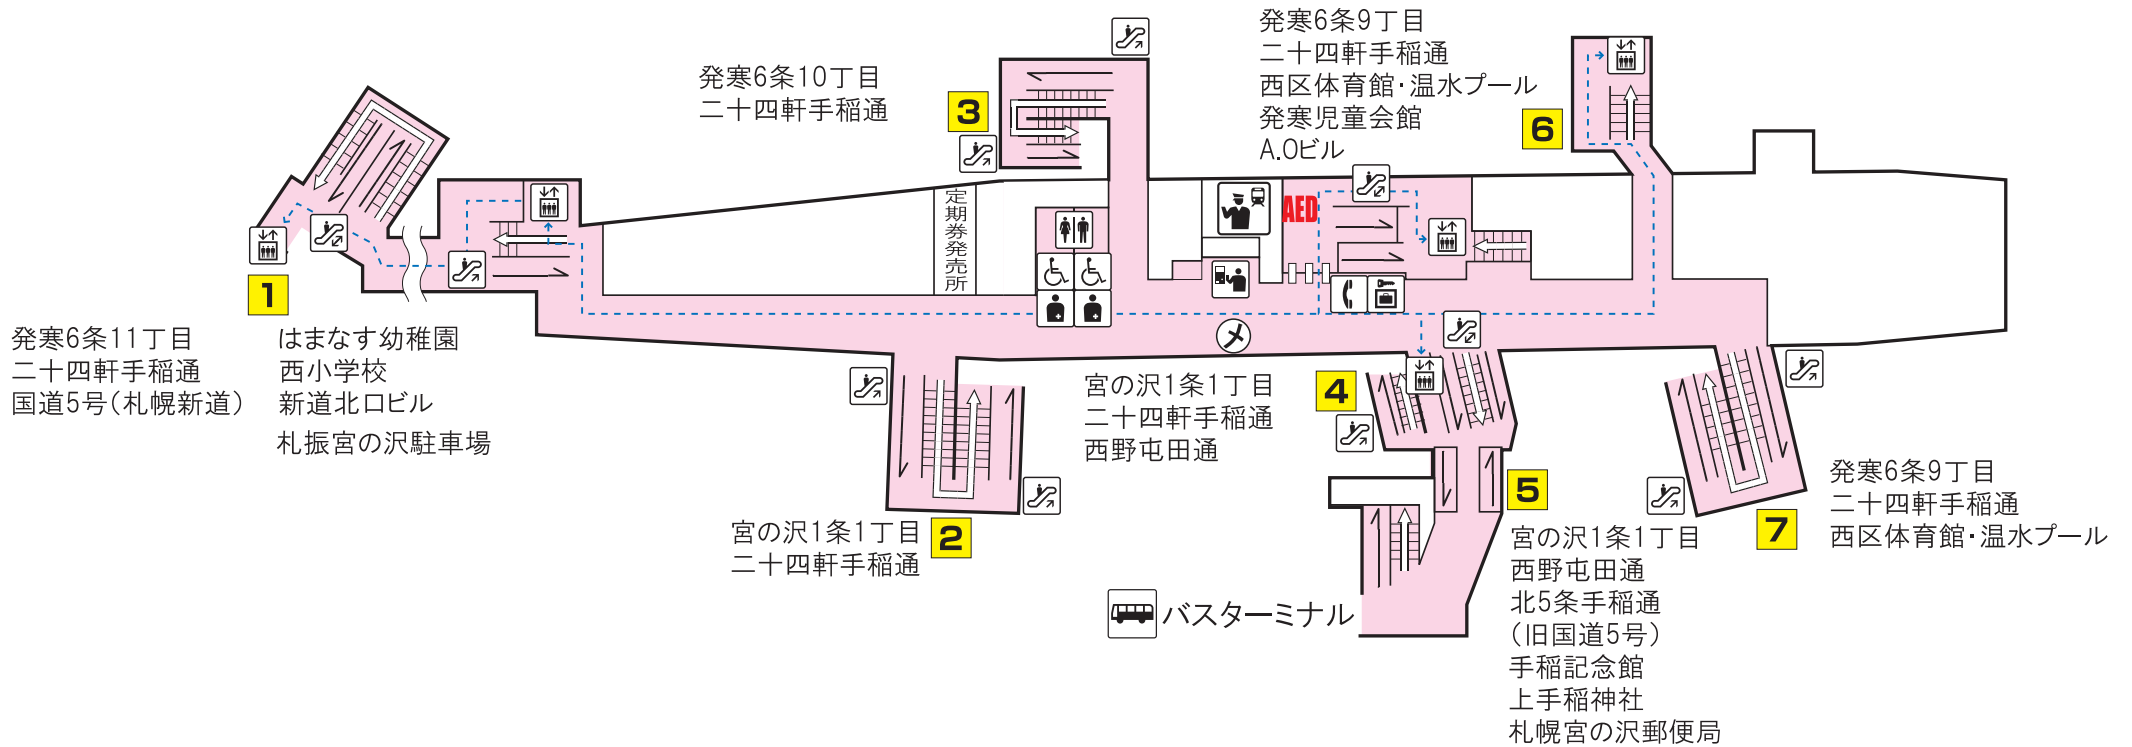

T
01

東西線 宮の沢駅 Tozai Line Miyanosawa Station

-----> バリアフリールート
Barrier-free Access Route

駅事務室 Station Office	コインロッカー Coin lockers	エスカレーター Escalator	バスターミナル Bus Terminal
券売機 Ticket-vending machines	売店 Convenience store	エレベーター Elevator	市電停留所 Streetcar Stop
化粧室 Toilets	公衆電話 Telephone	SOS 非常ボタン Emergency call button	AED
オストメイト・車いす対応身障者用トイレ Facilities for Ostomates/Accessible facilities	本 メロ文庫	メロギャラリー	