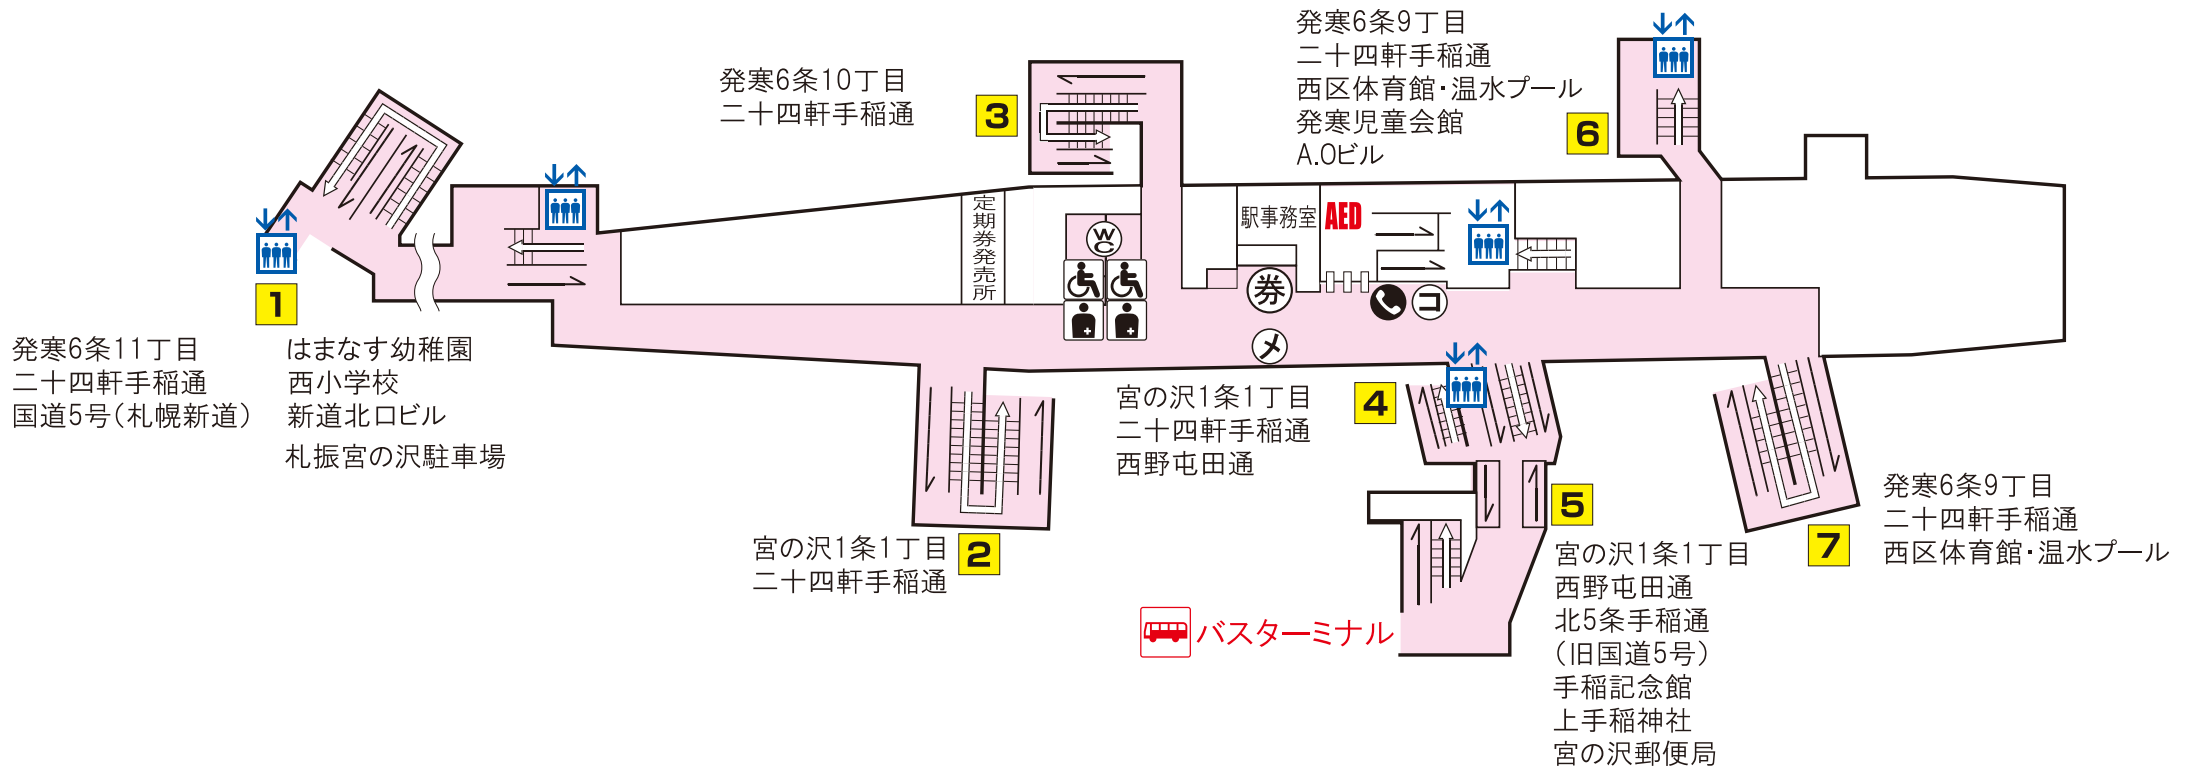

T
01

東西線 宮の沢駅

 バスターミナル	 エレベーター	 トイレ	 券売機	 コインロッカー
 市電停留場	 AED設置場所		 売店	 メトロ文庫
 オストメイト	 車いす対応身障者用	 トイレ	 公衆電話	 メロギャラリー