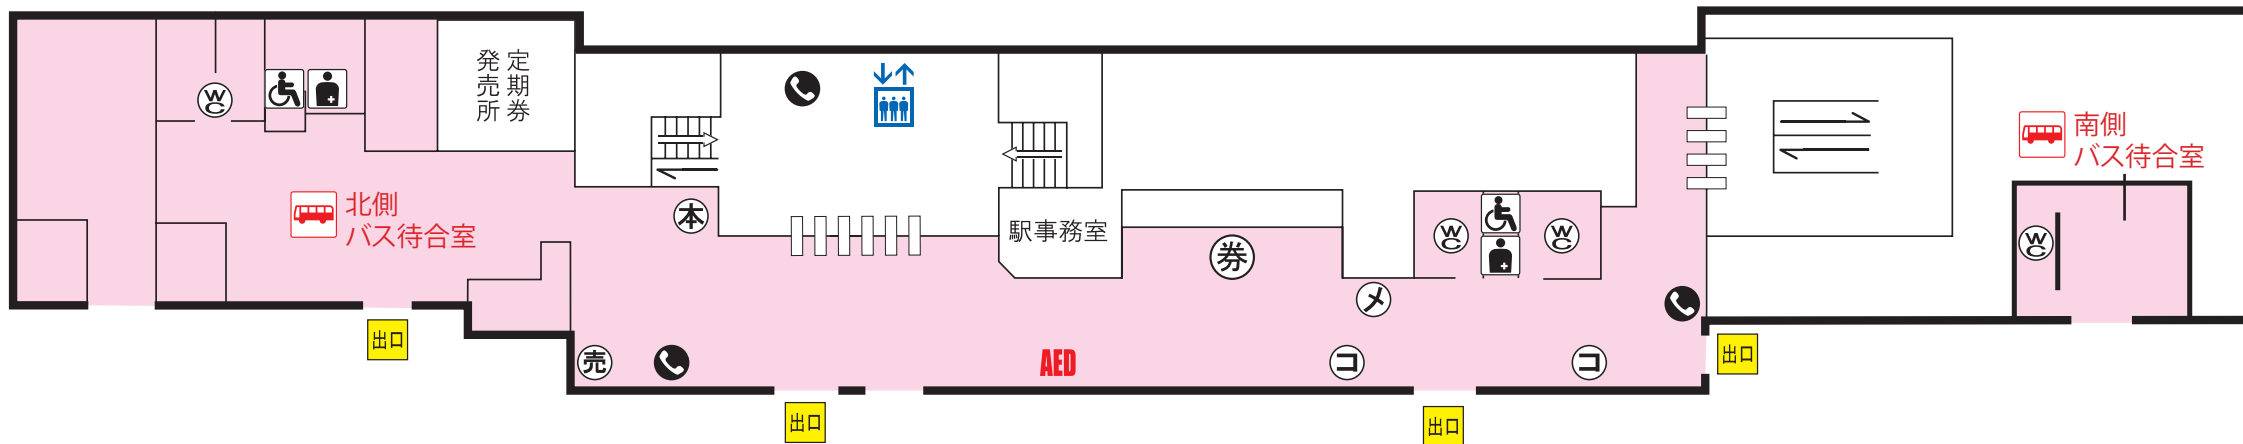

# 南北線 真駒内駅

 バスターミナル	 エレベーター	 トイレ	 券売機	 コインロッカー
 市電停留場	 AED 設置場所		 売店	 メロ文庫
 オストメイト	 車いす対応身障者用トイレ		 公衆電話	 メロギャラリー