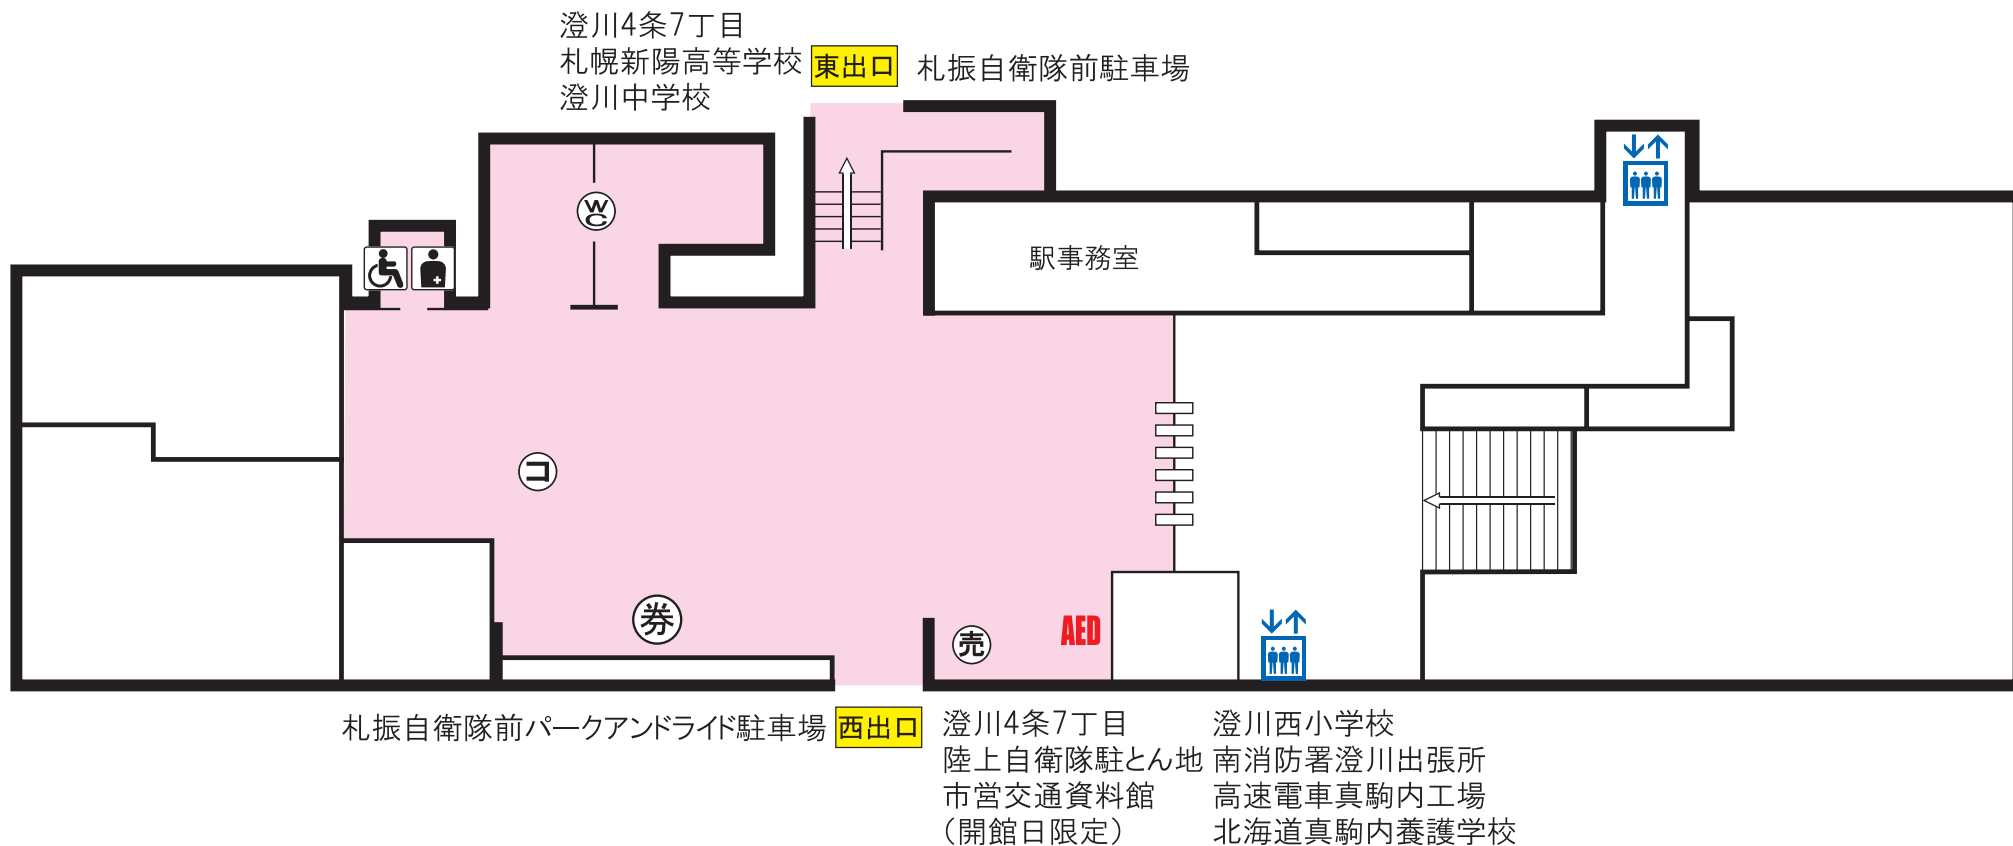

南北線 自衛隊前駅

 バスターミナル	 エレベーター	 トイレ	 券売機	 コインロッカー
 市電停留場	 AED設置場所		 売店	 メトロ文庫
 オストメイト	 車いす対応身障者用トイレ		 公衆電話	 メロギャラリー