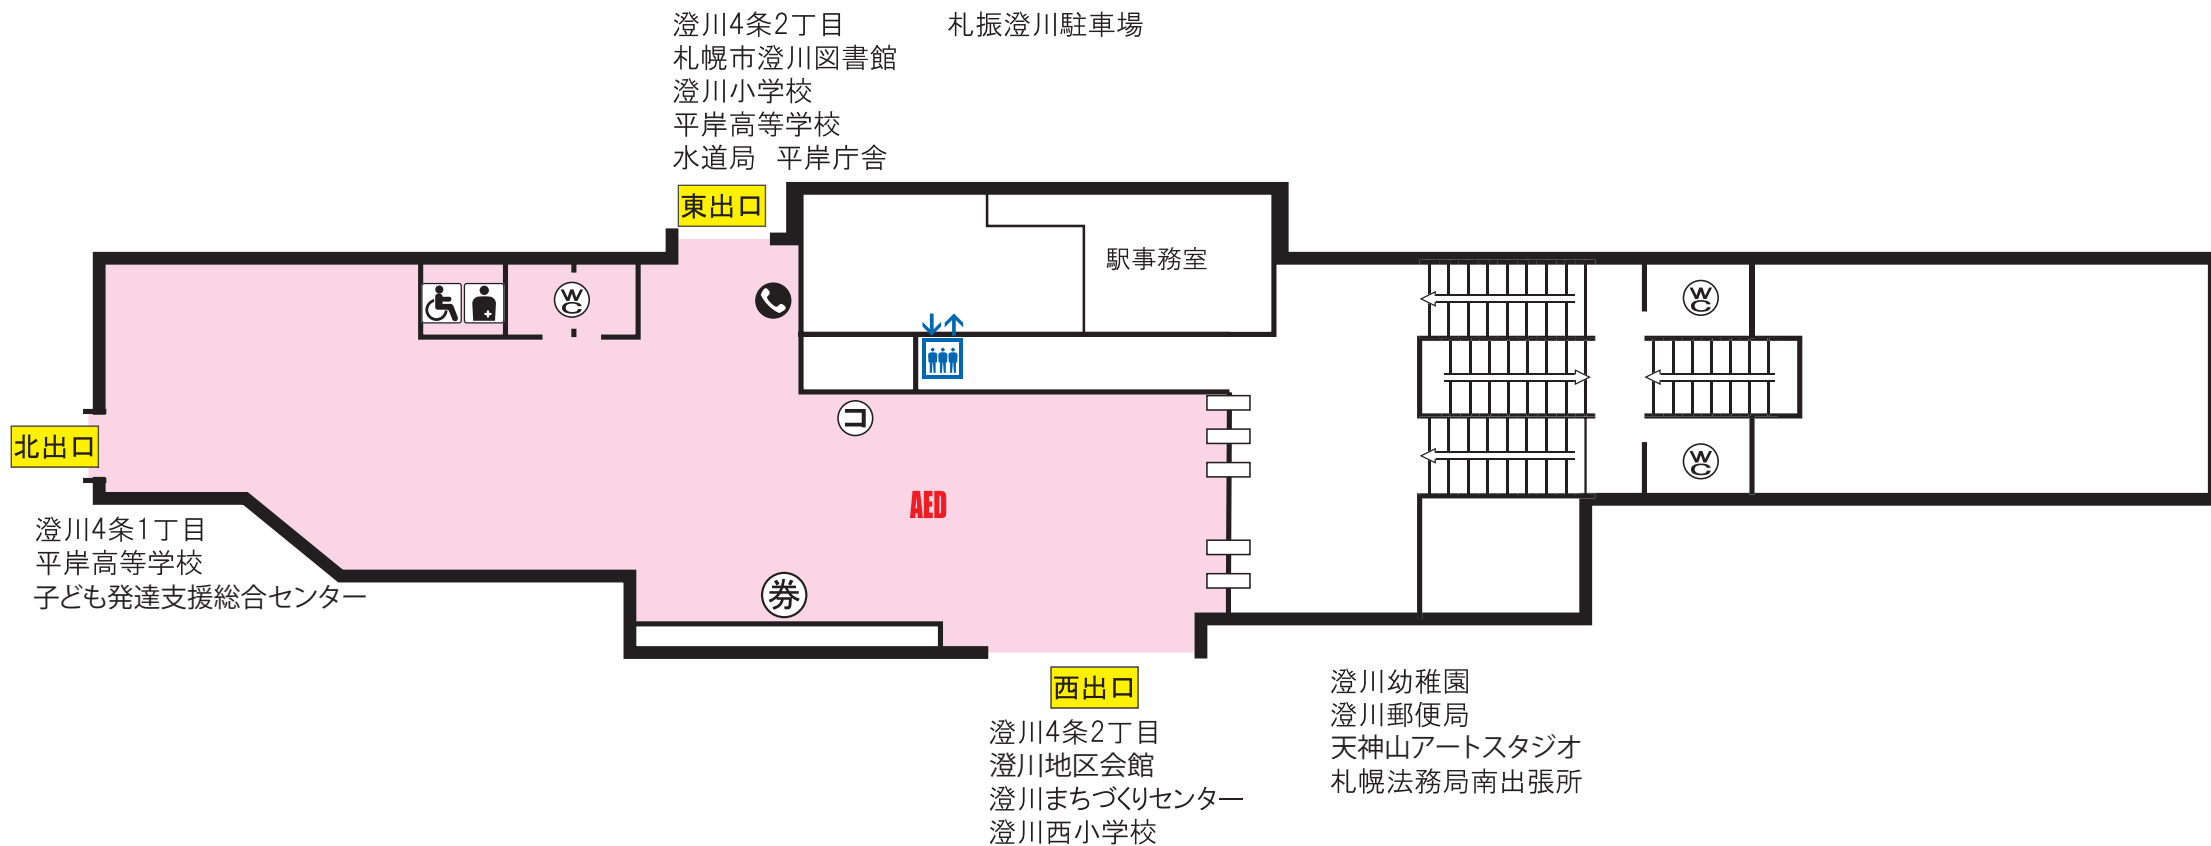

N
14

南北線 澄川駅

 バスターミナル	 エレベーター	 トイレ	 券売機	 コインロッカー
 市電停留場	 AED設置場所	 売店	 メトロ文庫	
 オストメイト	 車いす対応身障者用トイレ	 公衆電話	 メロギャラリー	