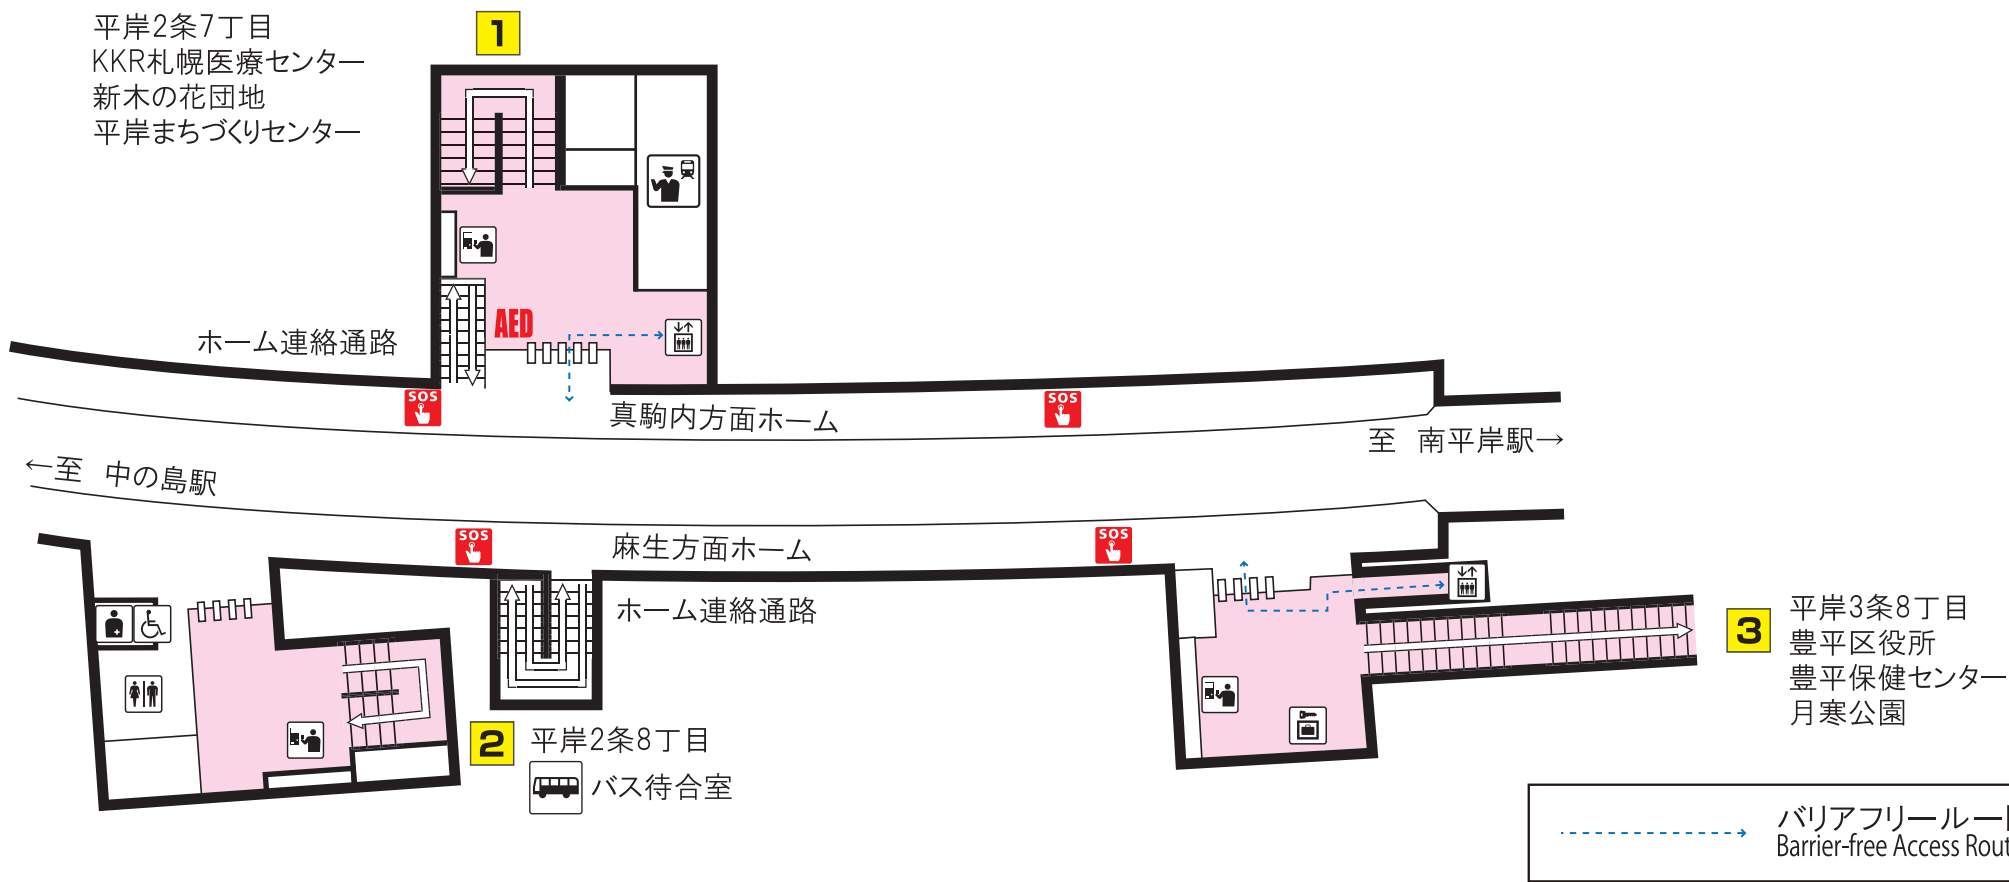

N  
12

# 南北線

# 平岸駅

Namboku Line  
Hiragishi Station

駅事務室 Station Office	コインロッカー Coin lockers	エスカレーター Escalator	バスターミナル Bus Terminal
券売機 Ticket-vending machines	売店 Convenience store	エレベーター Elevator	市電停留所 Streetcar Stop
化粧室 Toilets	公衆電話 Telephone	SOS 非常ボタン Emergency call button	AED
オストメイト・車いす対応身障者用トイレ Facilities for Ostomates/Accessible facilities	本 メロ文庫	メロギャラリー	