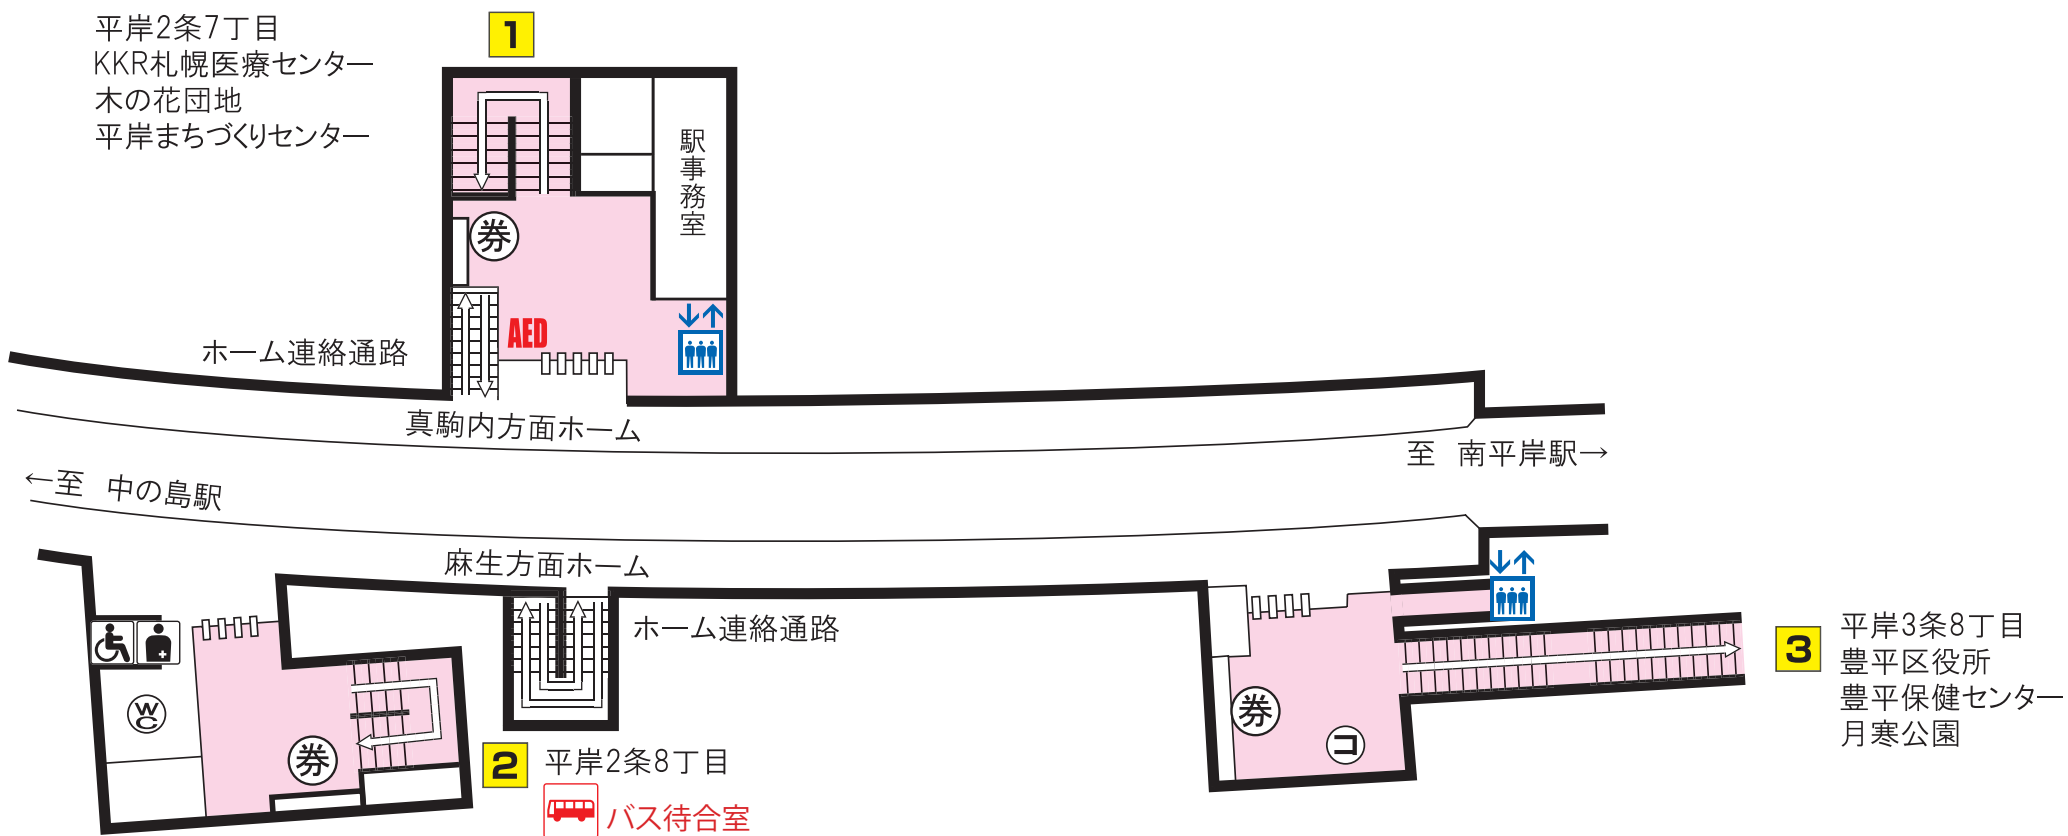

N
12

南北線 平岸駅

| | | | | |
|---|--|---|--|--|
|  バスターミナル |  エレベーター |  トイレ |  券売機 |  コインロッカー |
|  市電停留場 |  AED設置場所 | |  売店 |  メトロ文庫 |
|  オストメイト |  車いす対応身障者用トイレ | |  公衆電話 |  メトロギャラリー |