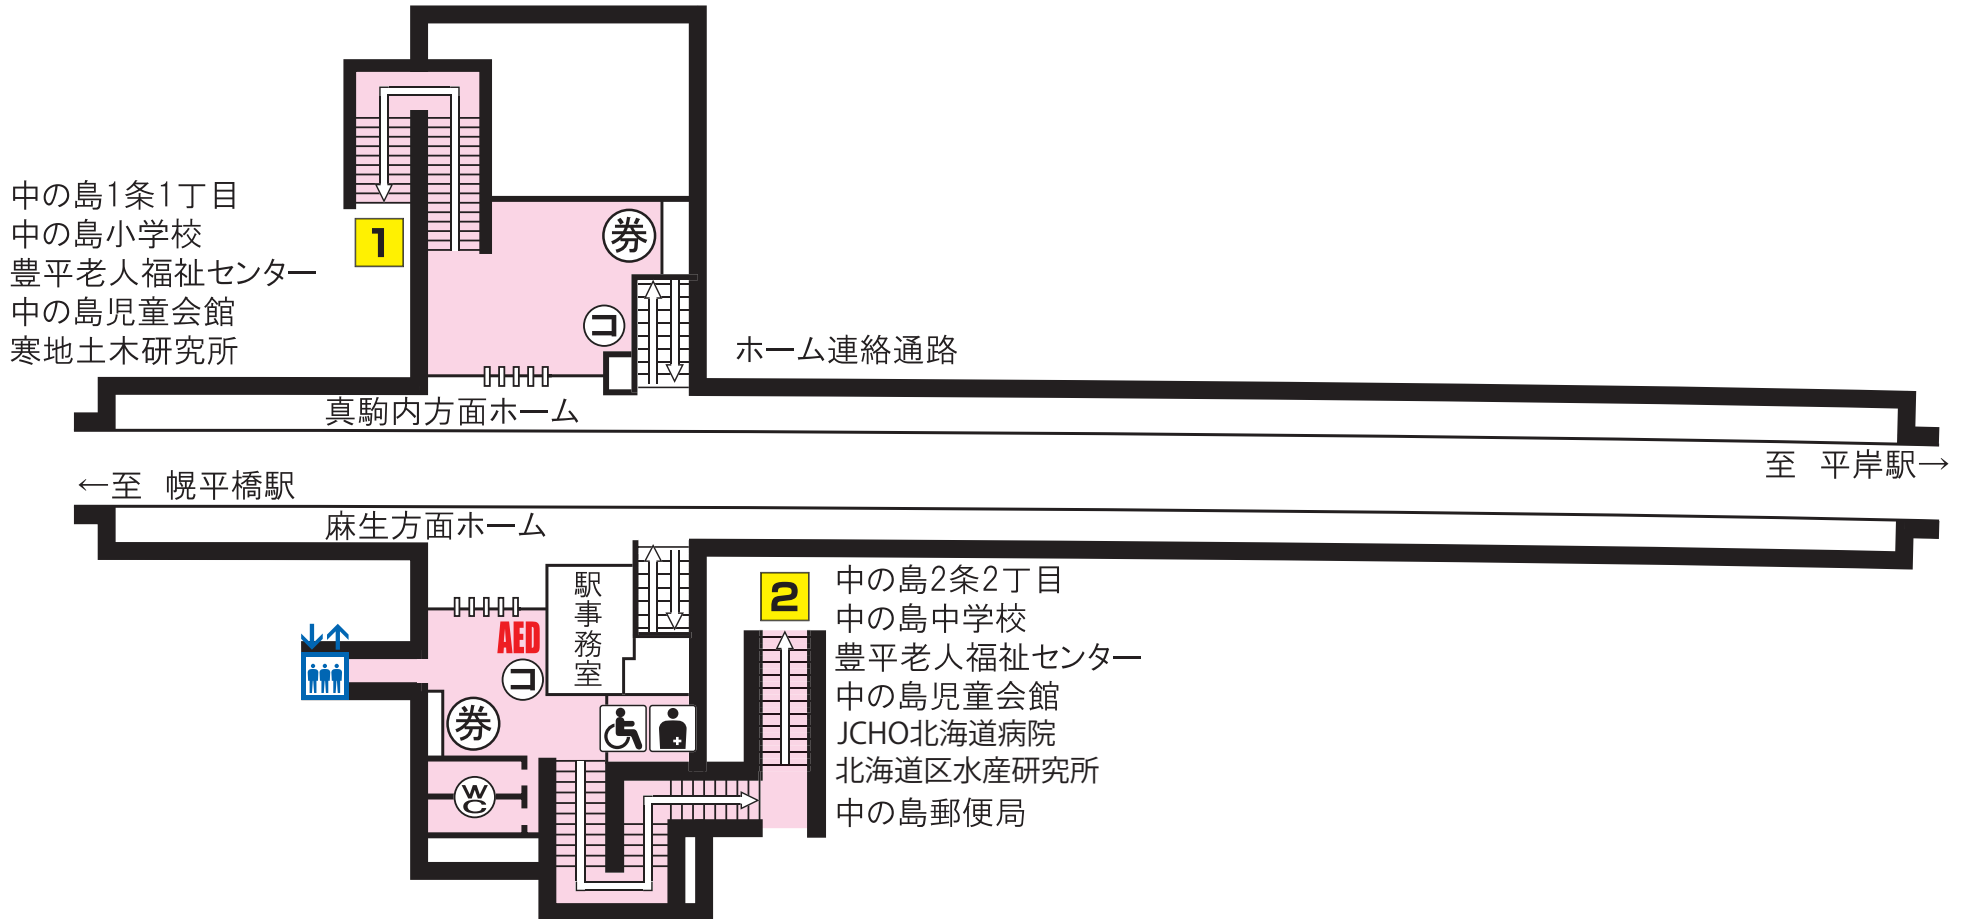

# 南北線

# 中の島駅

	バスターミナル		エレベーター		トイレ		券売機		コインロッカー
	市電停留場		AED設置場所		売店		メロ文庫		メロギャラリー
		オストメイト・車いす対応身障者用トイレ							
	公衆電話								