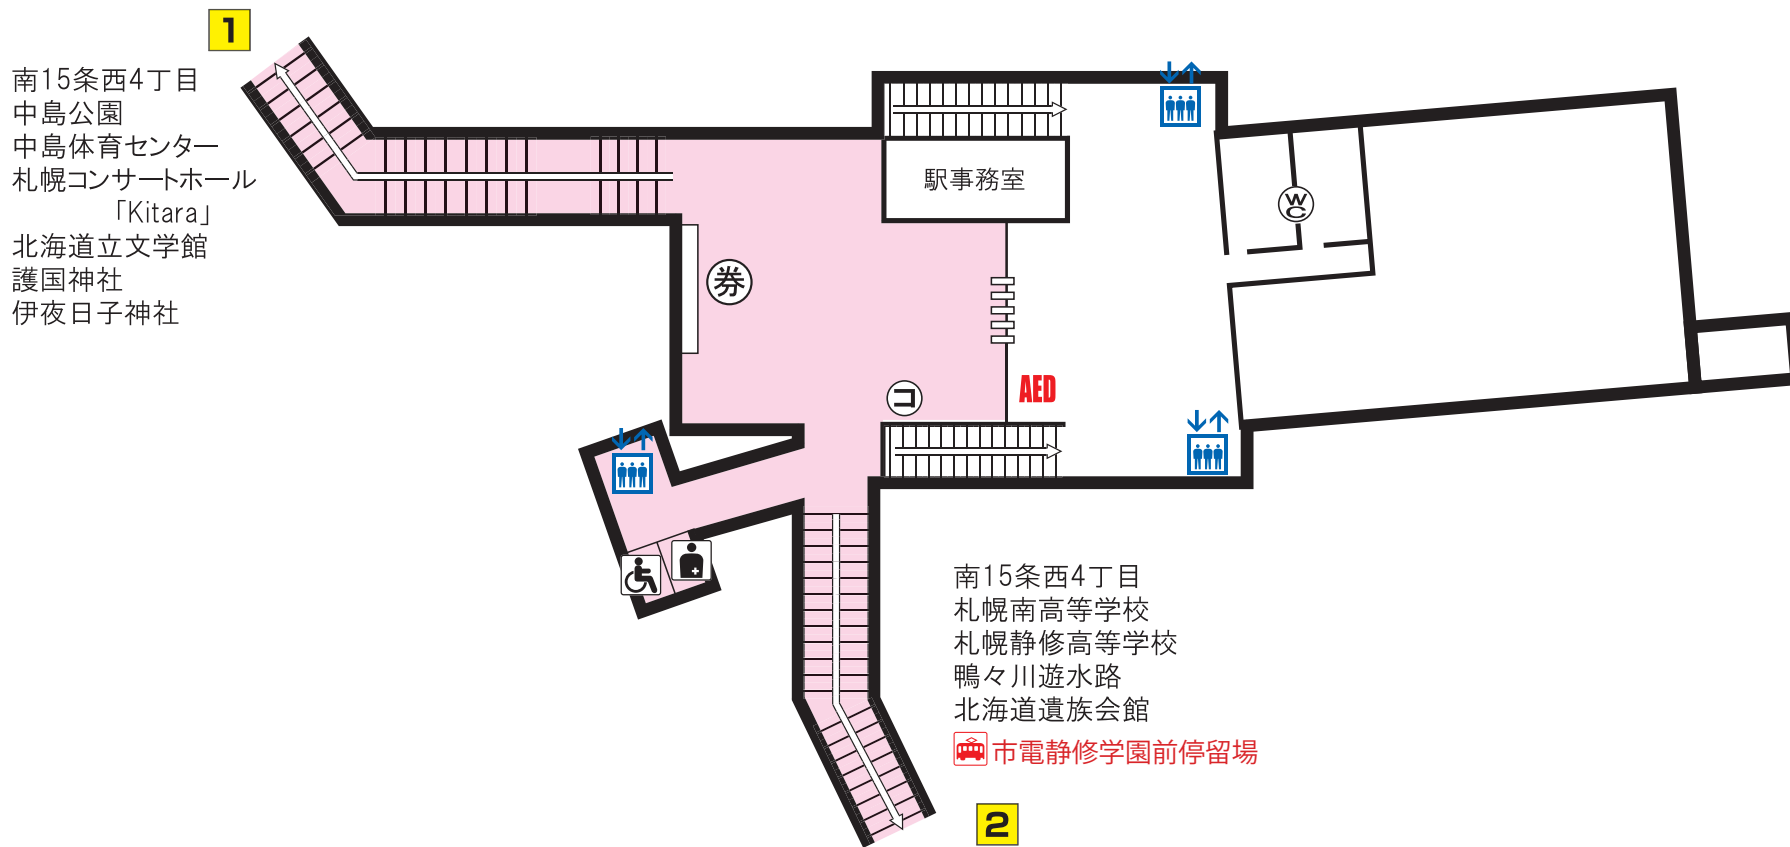

# 南北線 幌平橋駅

	バスターミナル		エレベーター		トイレ		券売機		コインロッカー
	市電停留場		AED設置場所		売店		メロ文庫		メロギャラリー
	オストメイト		車いす対応身障者用		公衆電話				