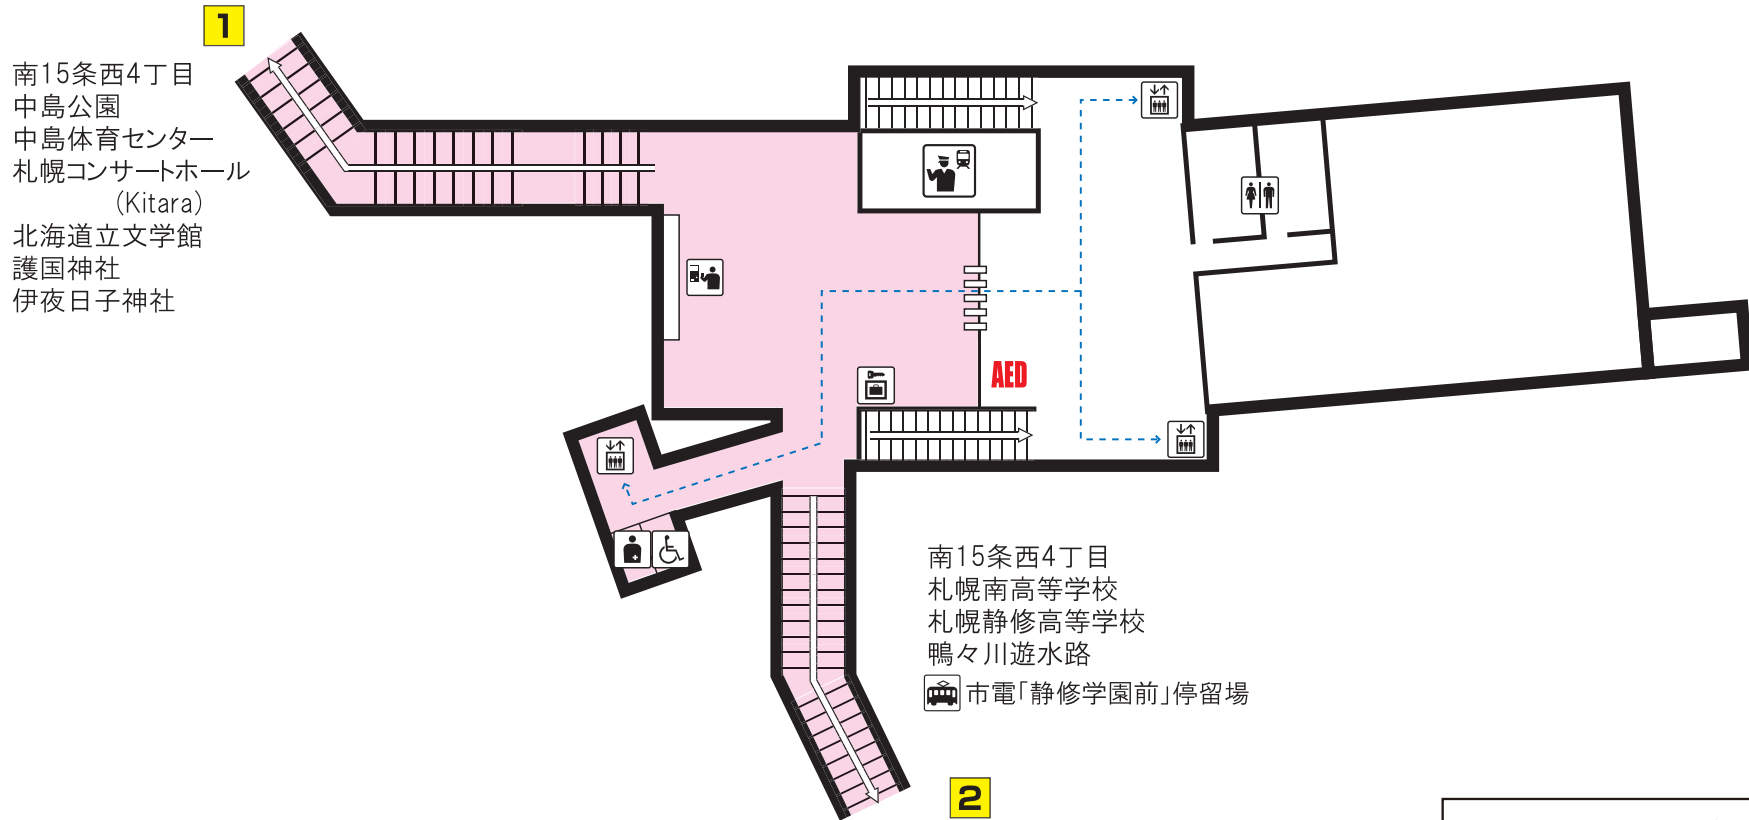

# 南北線

# 幌平橋駅

# Namboku Line Horohira bashi Station

-----> バリアフリールート  
Barrier-free Access Route

駅事務室 Station Office	コインロッカー Coin lockers	エスカレーター Escalator	バスターミナル Bus Terminal
券売機 Ticket-vending machines	売店 Convenience store	エレベーター Elevator	市電停留所 Streetcar Stop
化粧室 Toilets	公衆電話 Telephone	SOS 非常ボタン Emergency call button	AED
オストメイト・車いす対応身障者用トイレ Facilities for Ostomates/Accessible facilities	本 メロ文庫	メロギャラリー	