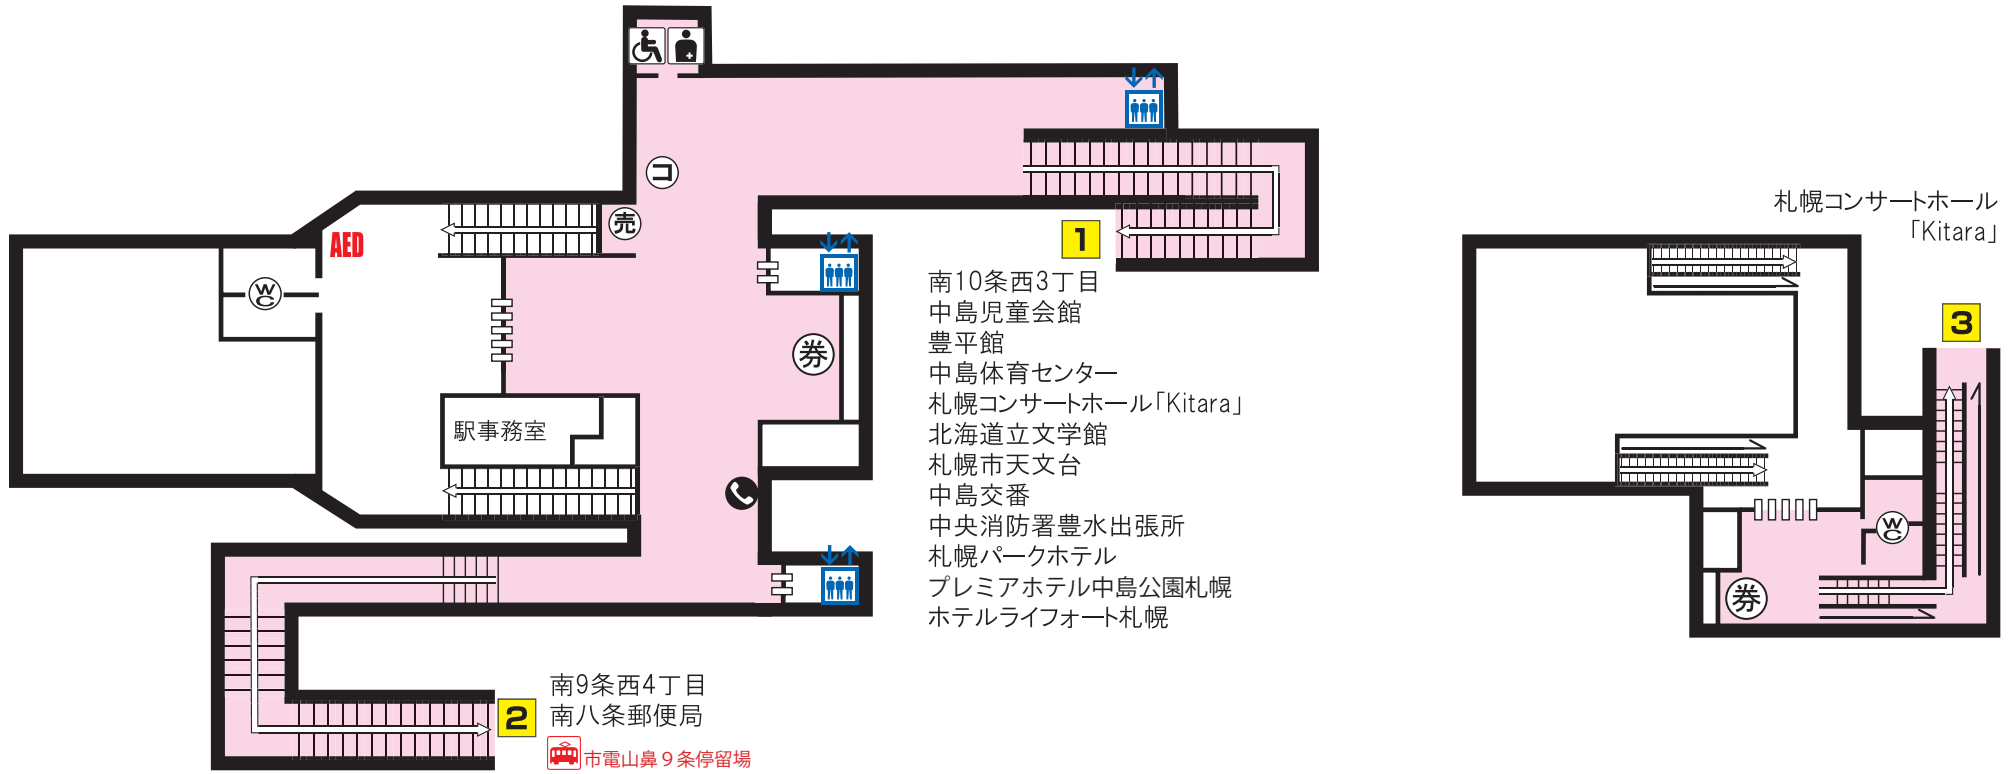

N
09

南北線 中島公園駅

 バスターミナル	 エレベーター	 トイレ	 券売機	 コインロッカー
 市電停留場	 AED設置場所		 売店	 メロ文庫
 オストメイト	 車いす対応身障者用トイレ		 公衆電話	 メロギャラリー