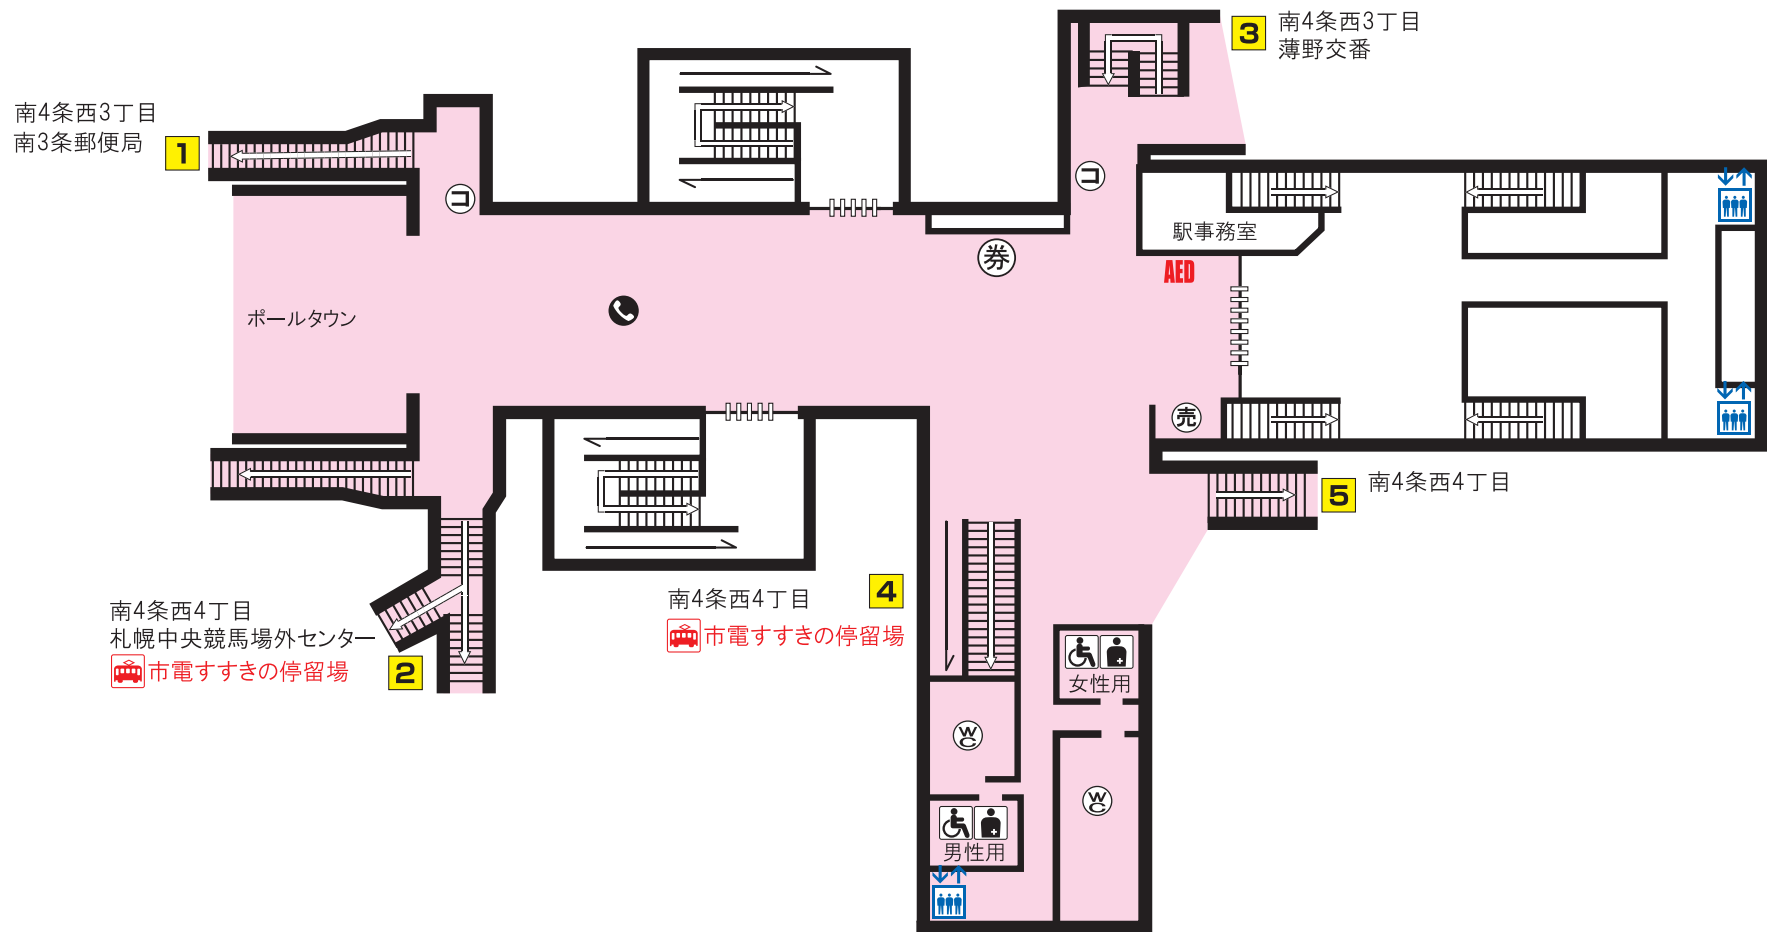

N
08

南北線 すすきの駅

 バスターミナル	 エレベーター	 トイレ	 券売機	 コインロッカー
 市電停留場	 AED設置場所		 売店	 メトロ文庫
 オストメイト	 車いす対応身障者用トイレ		 公衆電話	 メトロギャラリー