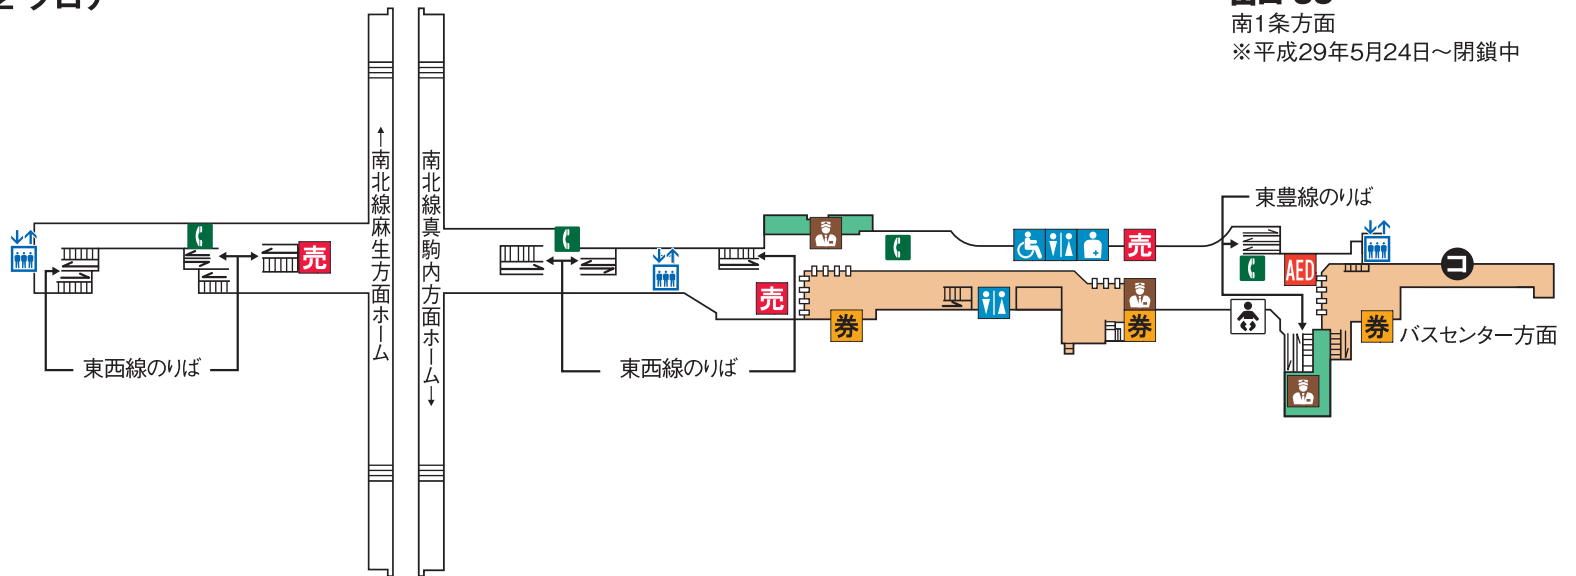

N  
07

南北線

T  
09

東西線

H  
08

東豊線

大通駅

地下1階  
B1 フLOOR  
[コンコースガイド]

地下2階  
B2 フLOOR

凡例

- 券売機
- 駅事務室・駅務分室
- 売店
- AED
- トイレ
- 車いす対応身障者トイレ
- オストメイト対応トイレ
- 公衆電話
- コインロッカー
- エレベーター
- エスカレーター
- 授乳室(ミルク)