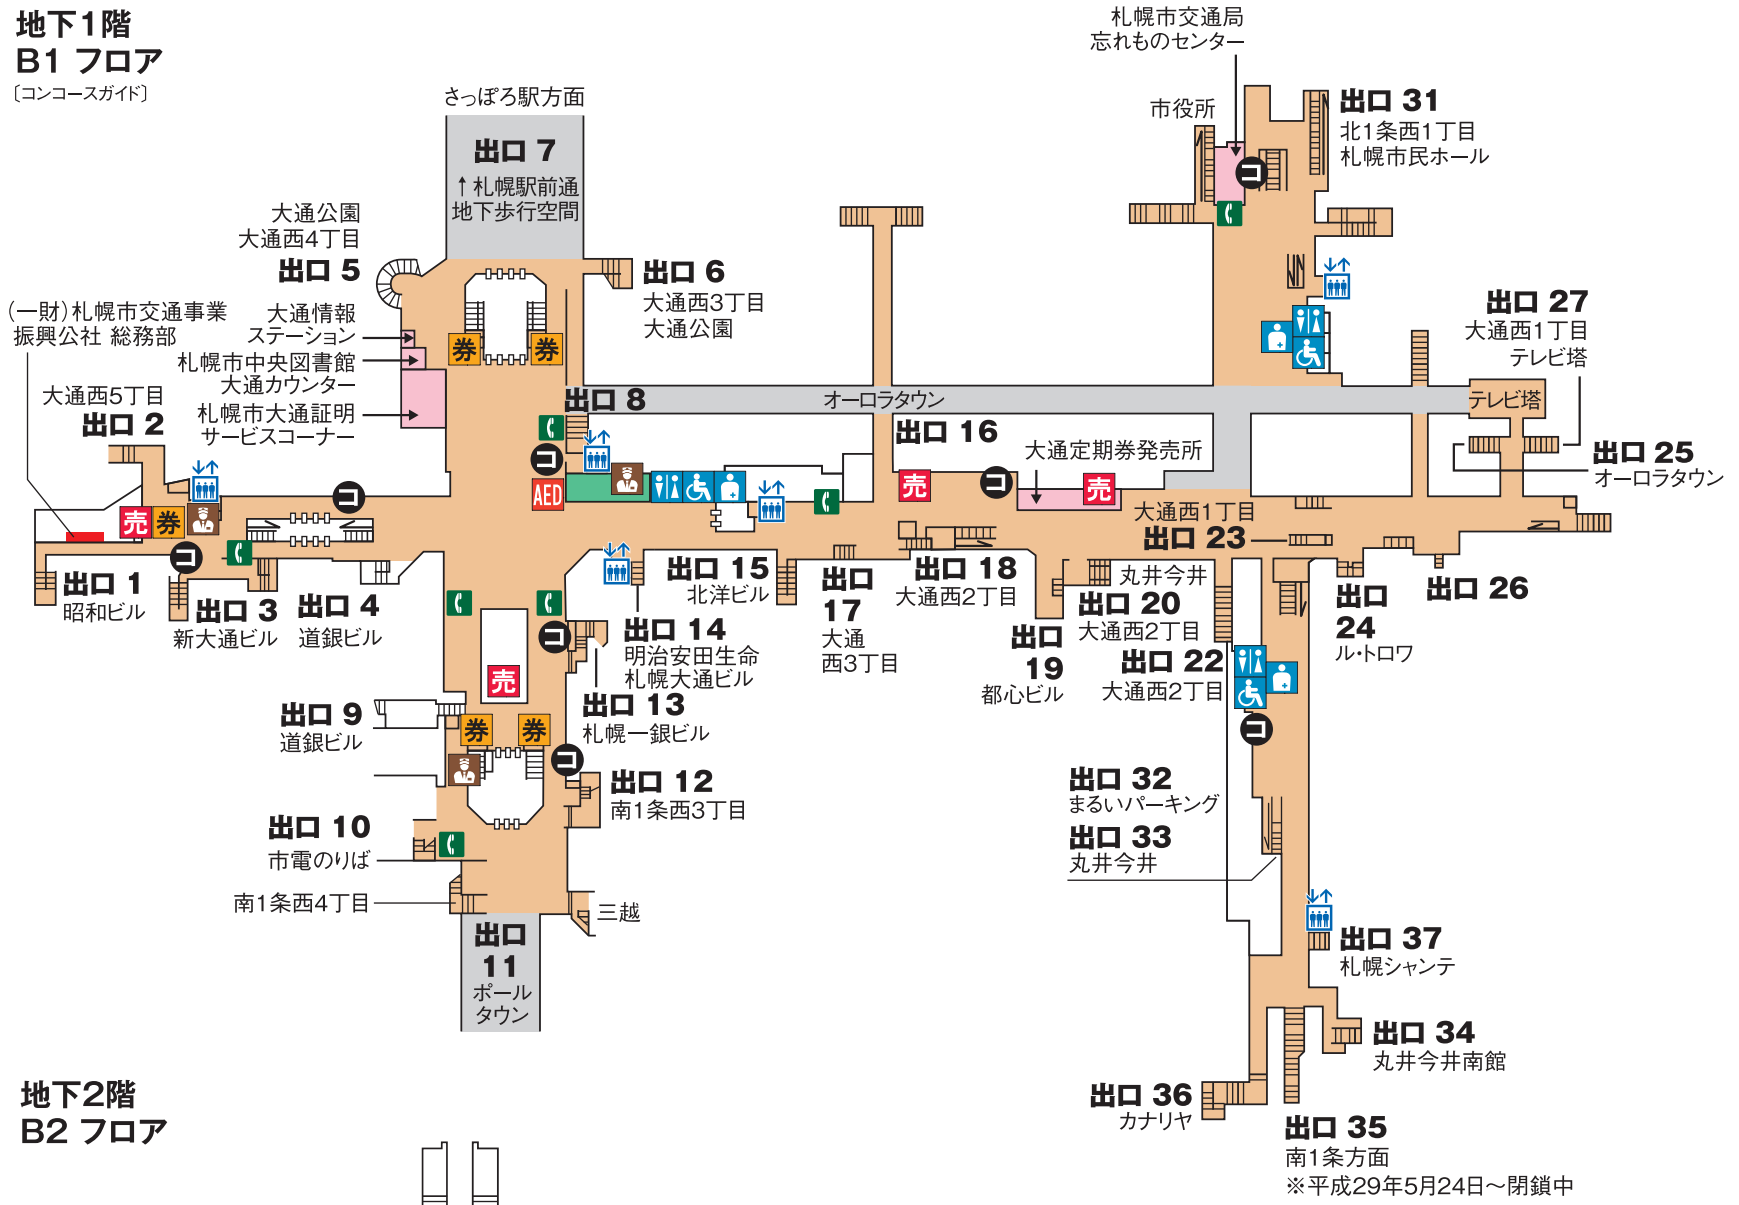

N  
07

南北線

T  
09

東西線

H  
08

東豊線

大通駅

地下1階  
B1 フLOOR  
[コンコースガイド]

地下2階  
B2 フLOOR

凡例

- 券売機
- 駅事務室・駅務分室
- 売店
- AED
- トイレ
- 車いす対応身障者トイレ
- オストメイト対応トイレ
- 公衆電話
- コインロッカー
- エレベーター
- エスカレーター
- 授乳室(ミルク)