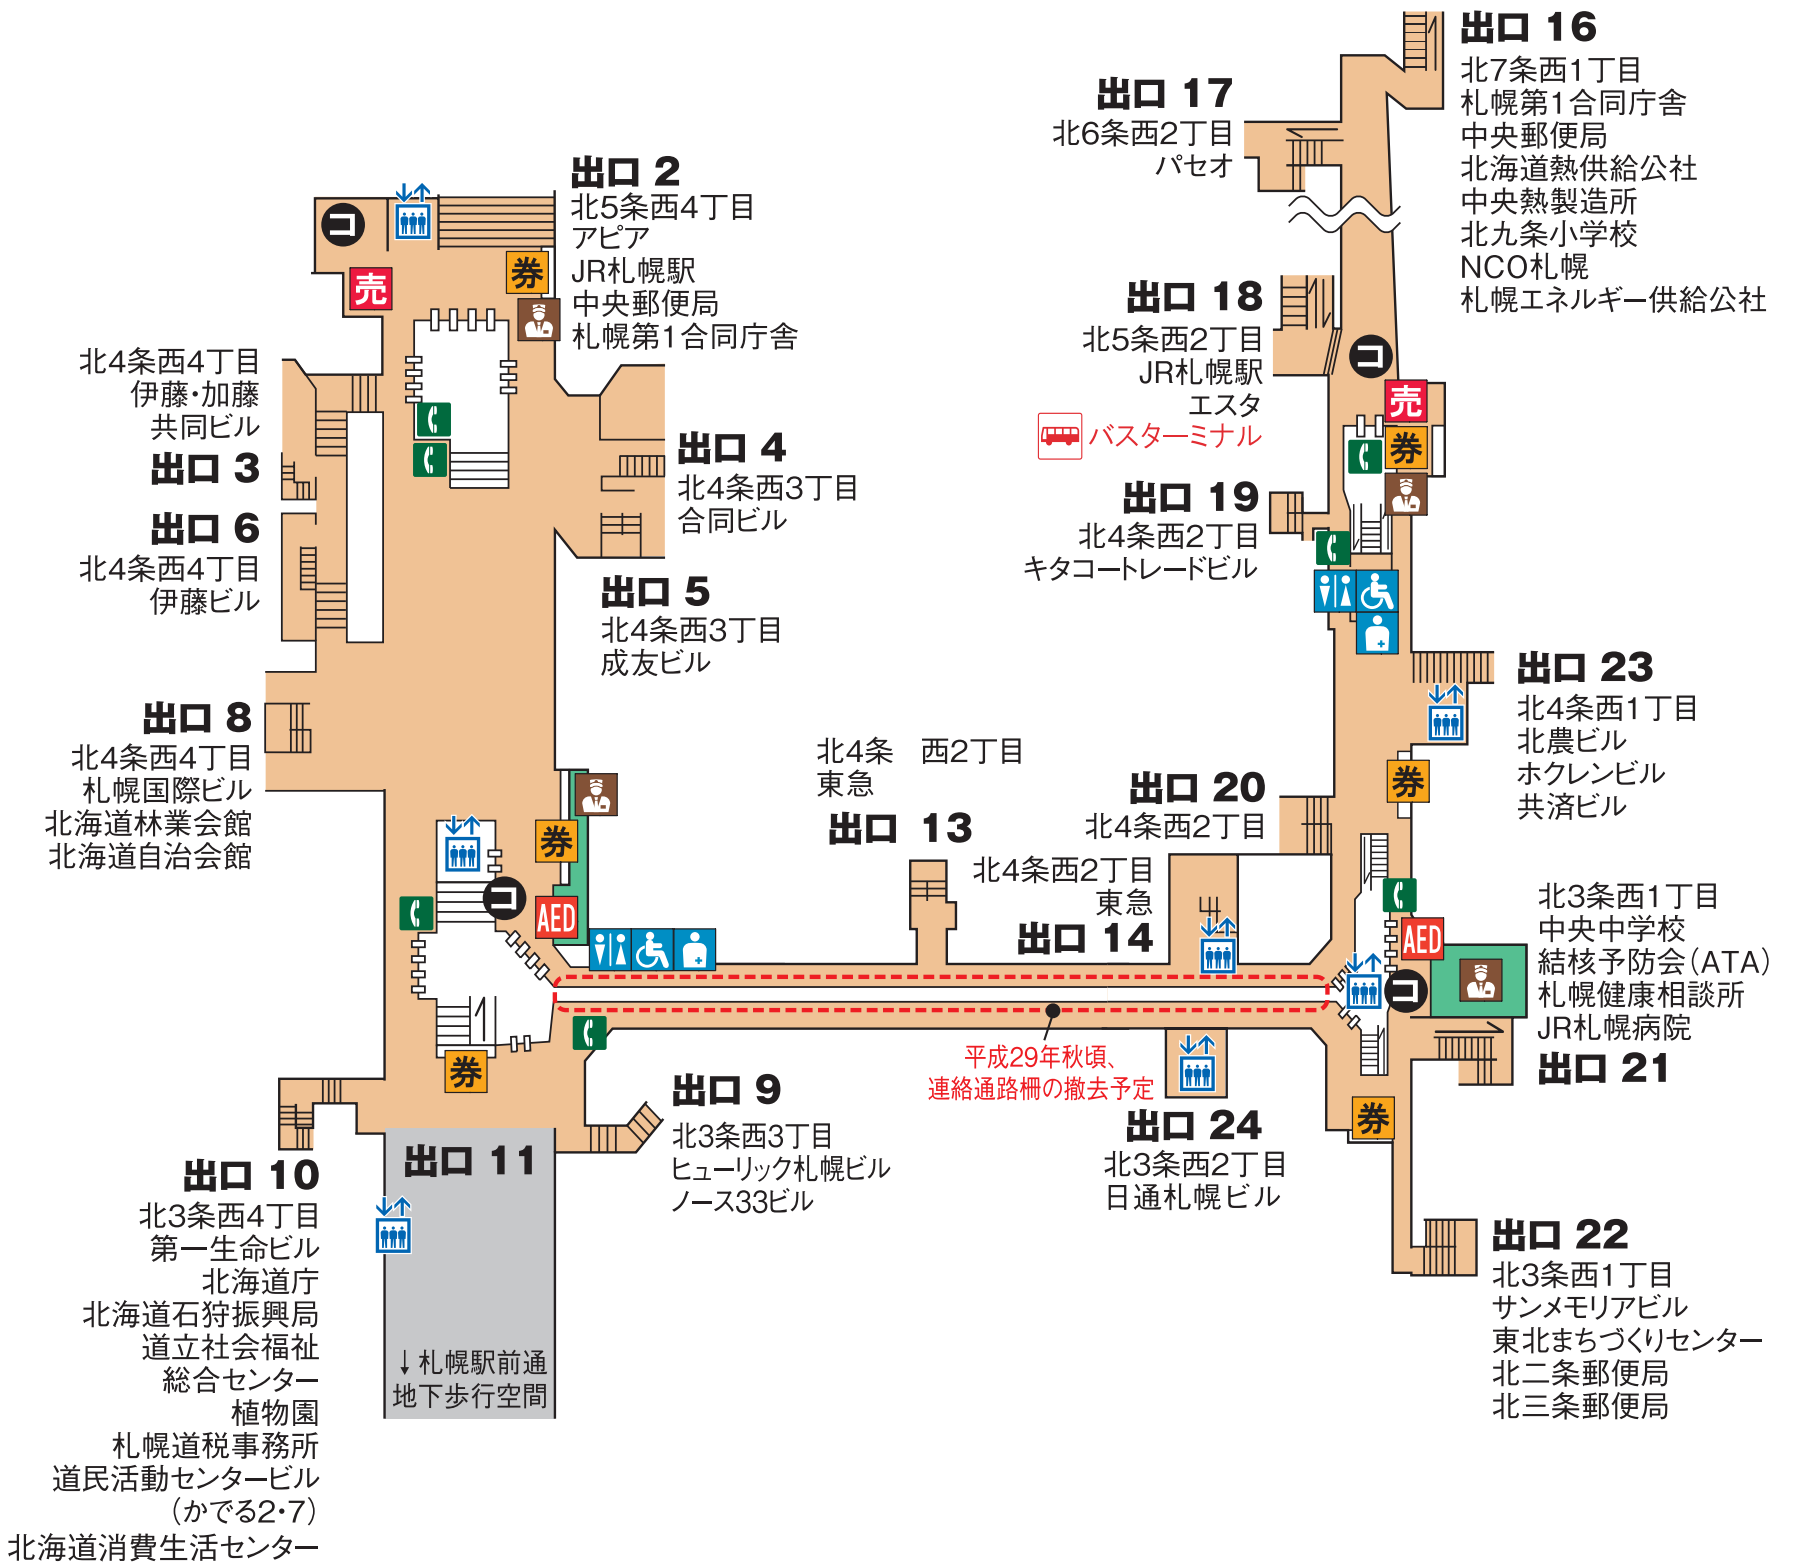

南北線

東豊線

さっぽろ駅

凡例

券売機	トイレ	エレベーター
駅事務室・駅務分室	車いす対応身障者トイレ	エスカレーター
売店	オストメイト対応トイレ	バスターミナル
AED	公衆電話	コインロッカー