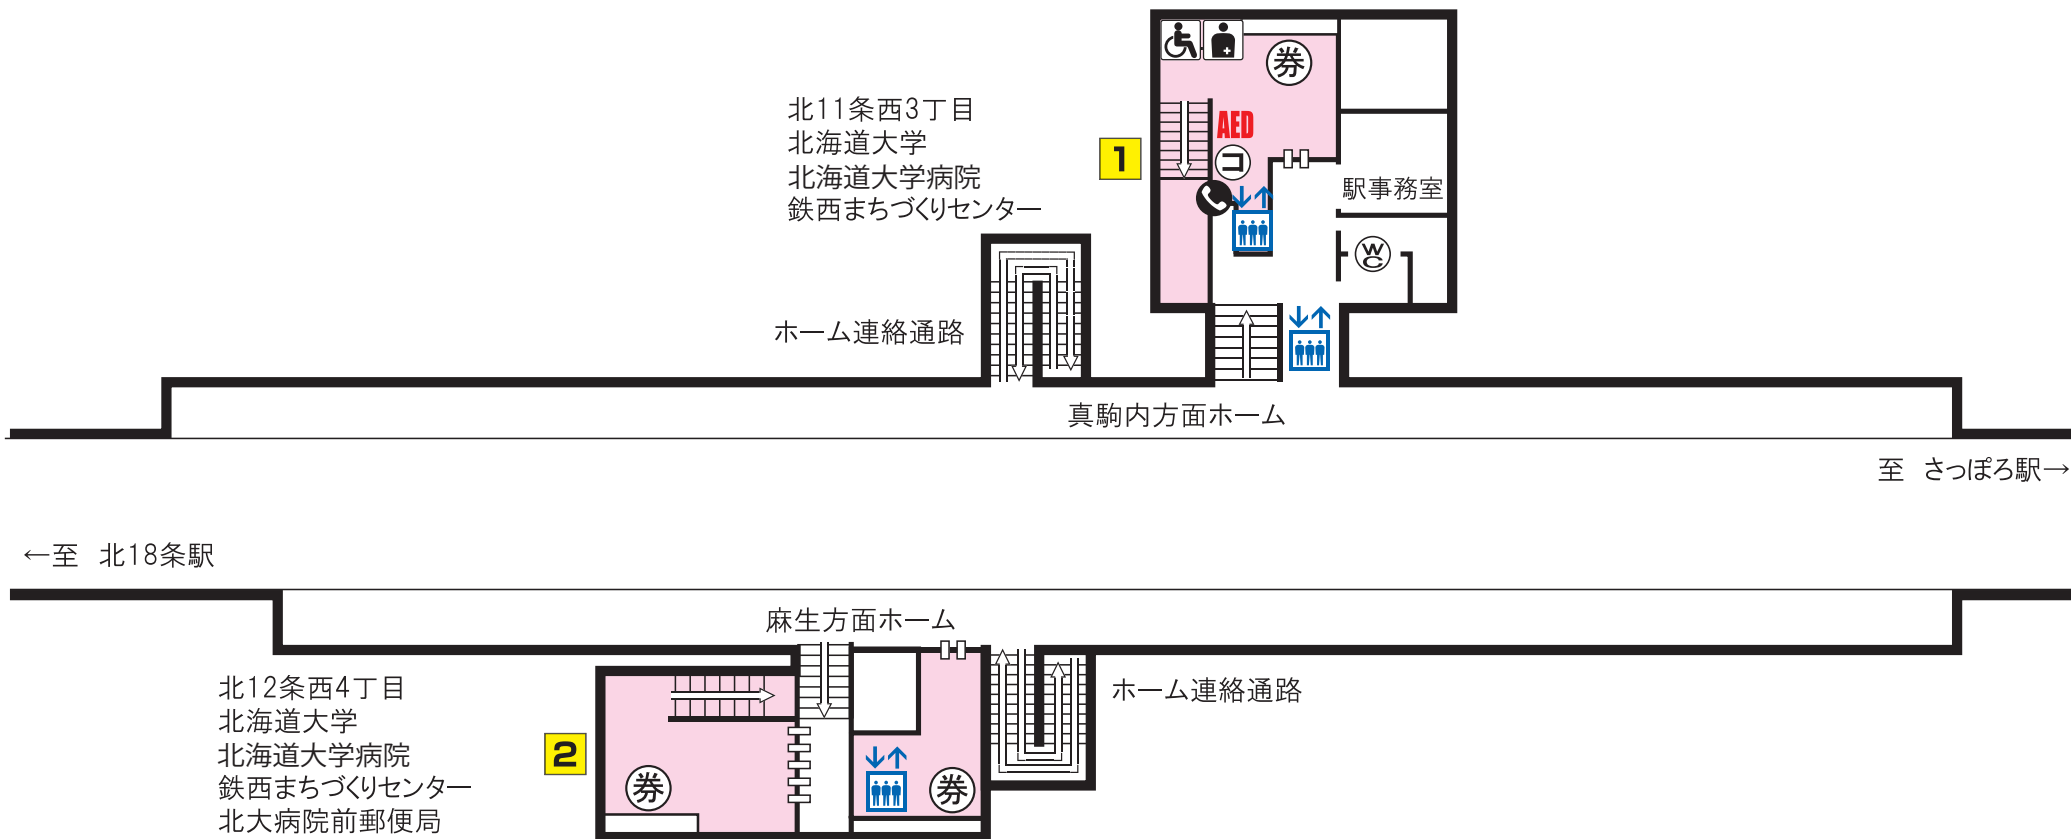

N
05

南北線 北12条駅

 バスターミナル	 エレベーター	 トイレ	 券売機	 コインロッカー
 市電停留場	 AED設置場所		 売店	 メロ文庫
 オストメイト	 車いす対応身障者用	イレ	 公衆電話	 メロギャラリー