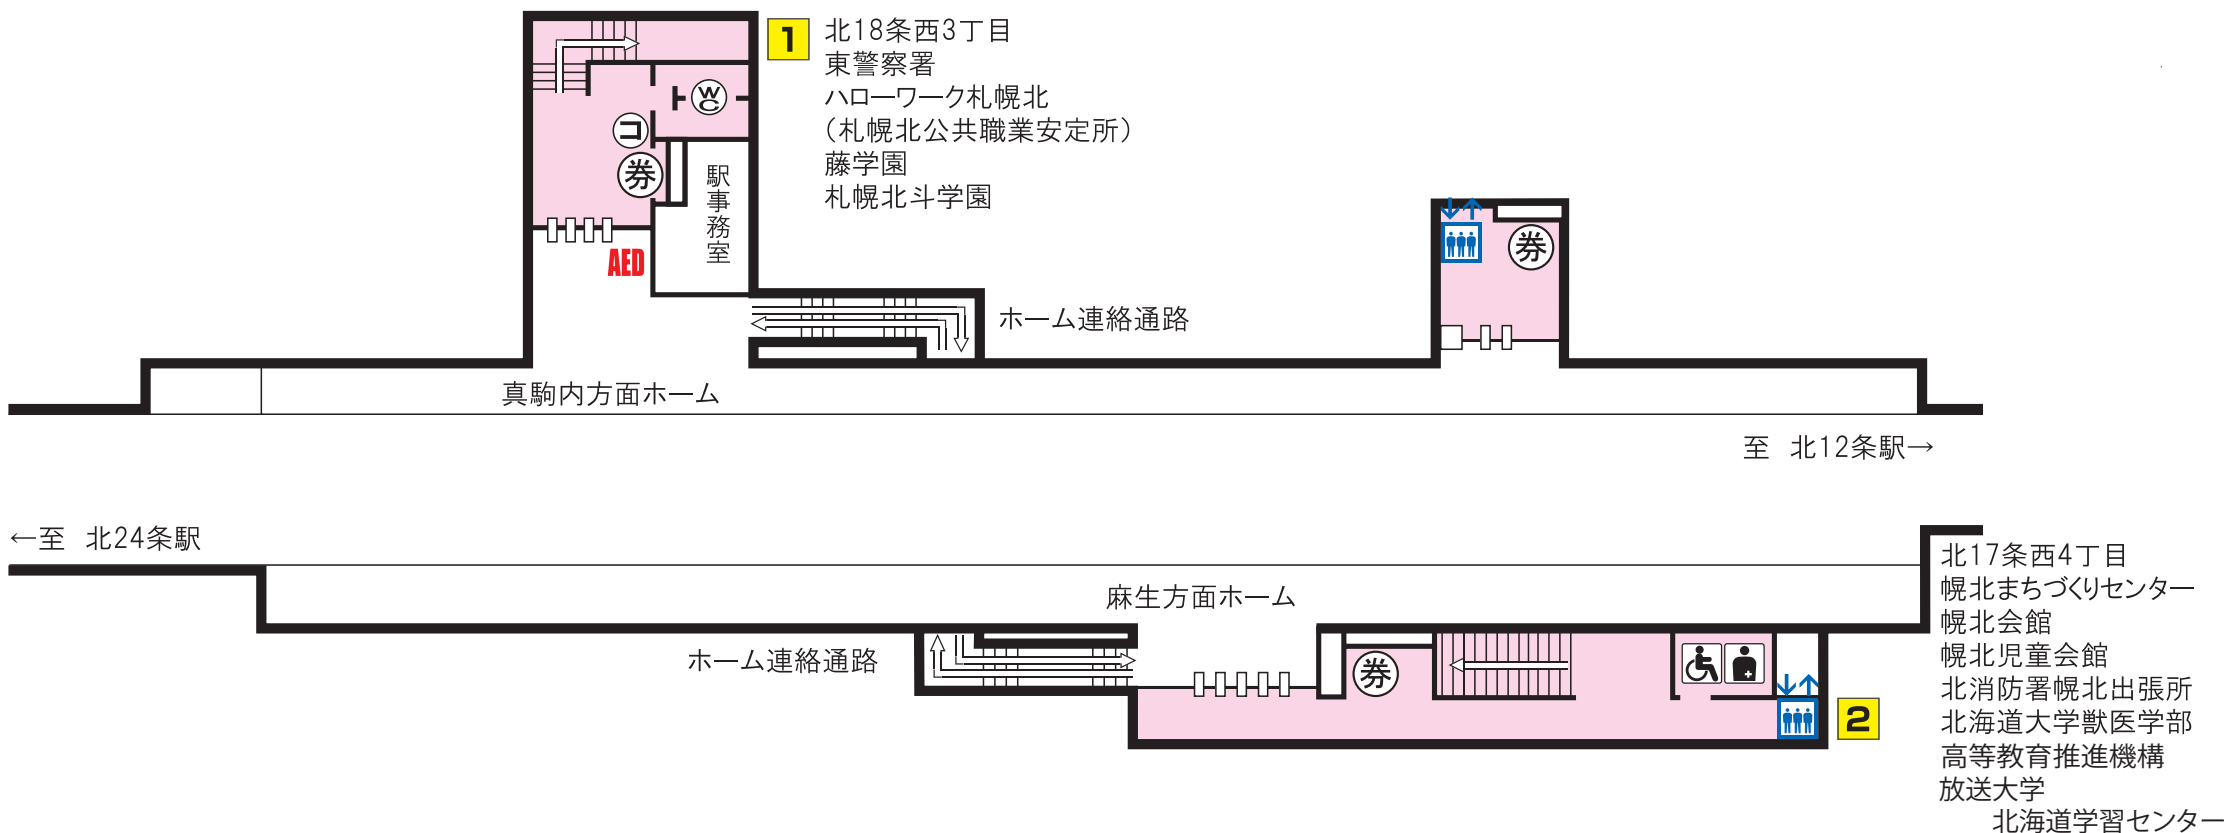

南北線 北18条駅

	バスターミナル		エレベーター		トイレ		券売機		コインロッカー
	市電停留場		AED設置場所		売店		メロ文庫		メロギャラリー
	オストメイト		車いす対応身障者用		公衆電話				