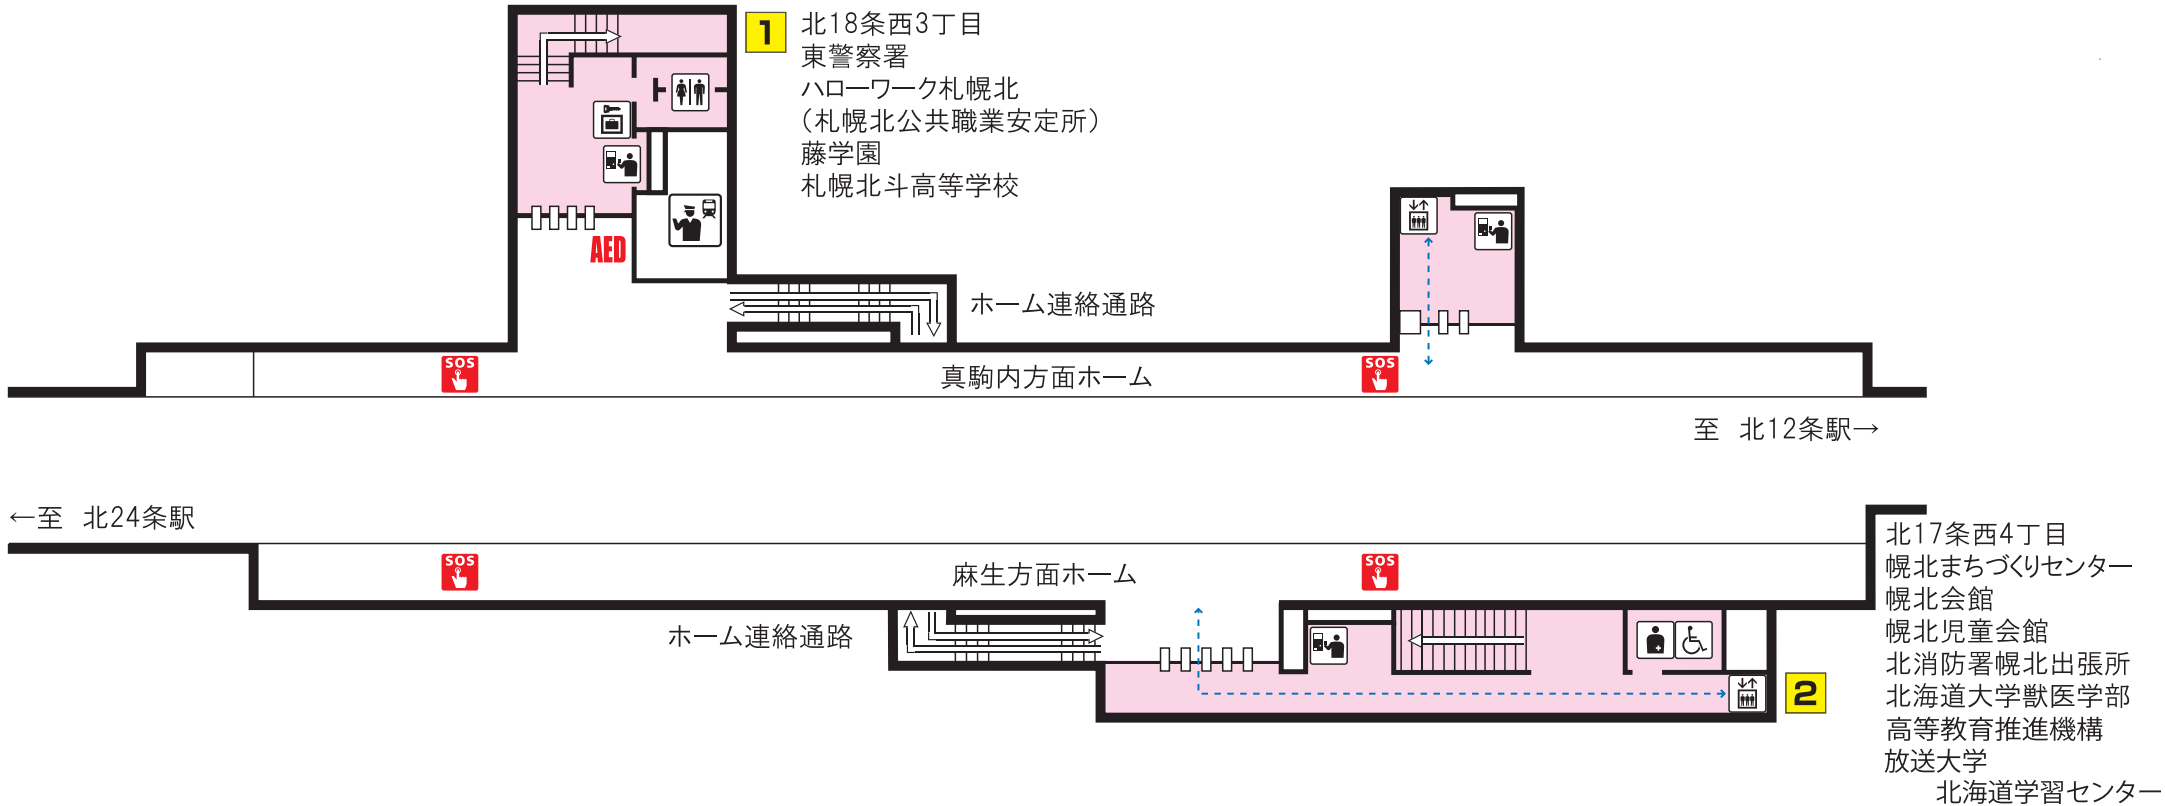

# 南北線 北18条駅 Namboku Line Kita juhachi jo Station

..... バリアフリールート  
Barrier-free Access Route

駅事務室 Station Office	コインロッカー Coin lockers	エスカレーター Escalator	バスターミナル Bus Terminal
券売機 Ticket-vending machines	売店 Convenience store	エレベーター Elevator	市電停留所 Streetcar Stop
化粧室 Toilets	公衆電話 Telephone	SOS 非常ボタン Emergency call button	AED
オストメイト・車いす対応身障者用トイレ Facilities for Ostomates/Accessible facilities	本 メトロ文庫	メトロギャラリー	