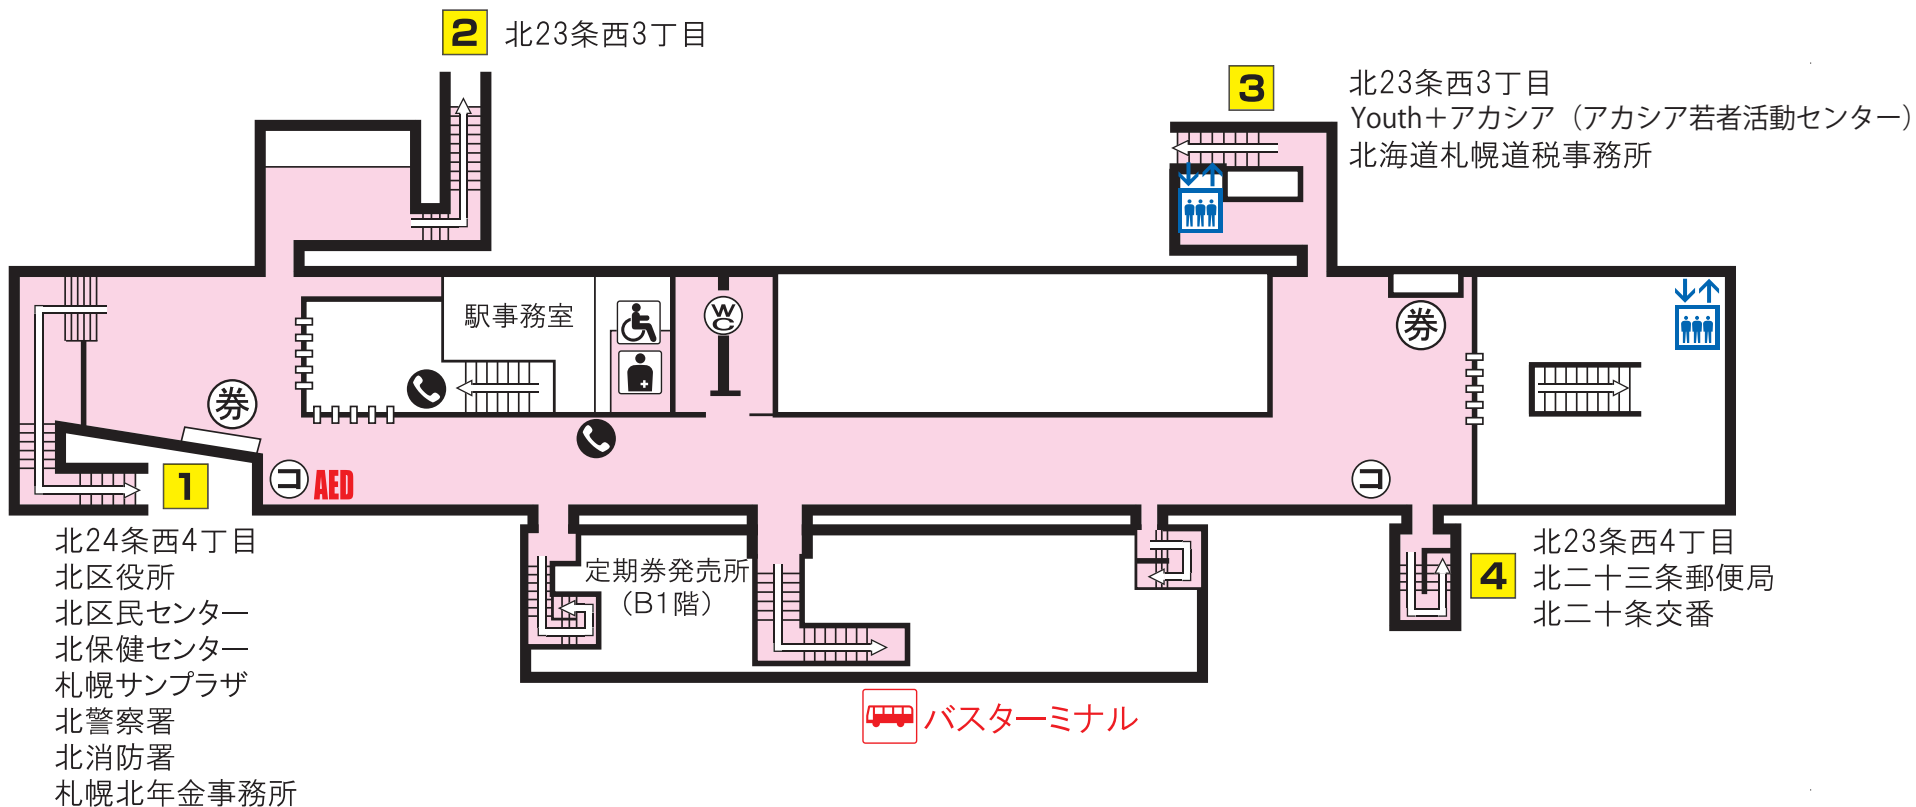

N
03

南北線 北24条駅

 バスターミナル	 エレベーター	 トイレ	 券売機	 コインロッカー
 市電停留場	 AED設置場所	 売店	 メトロ文庫	
 オストメイト	 車いす対応身障者用トイレ	 公衆電話	 メロギャラリー	