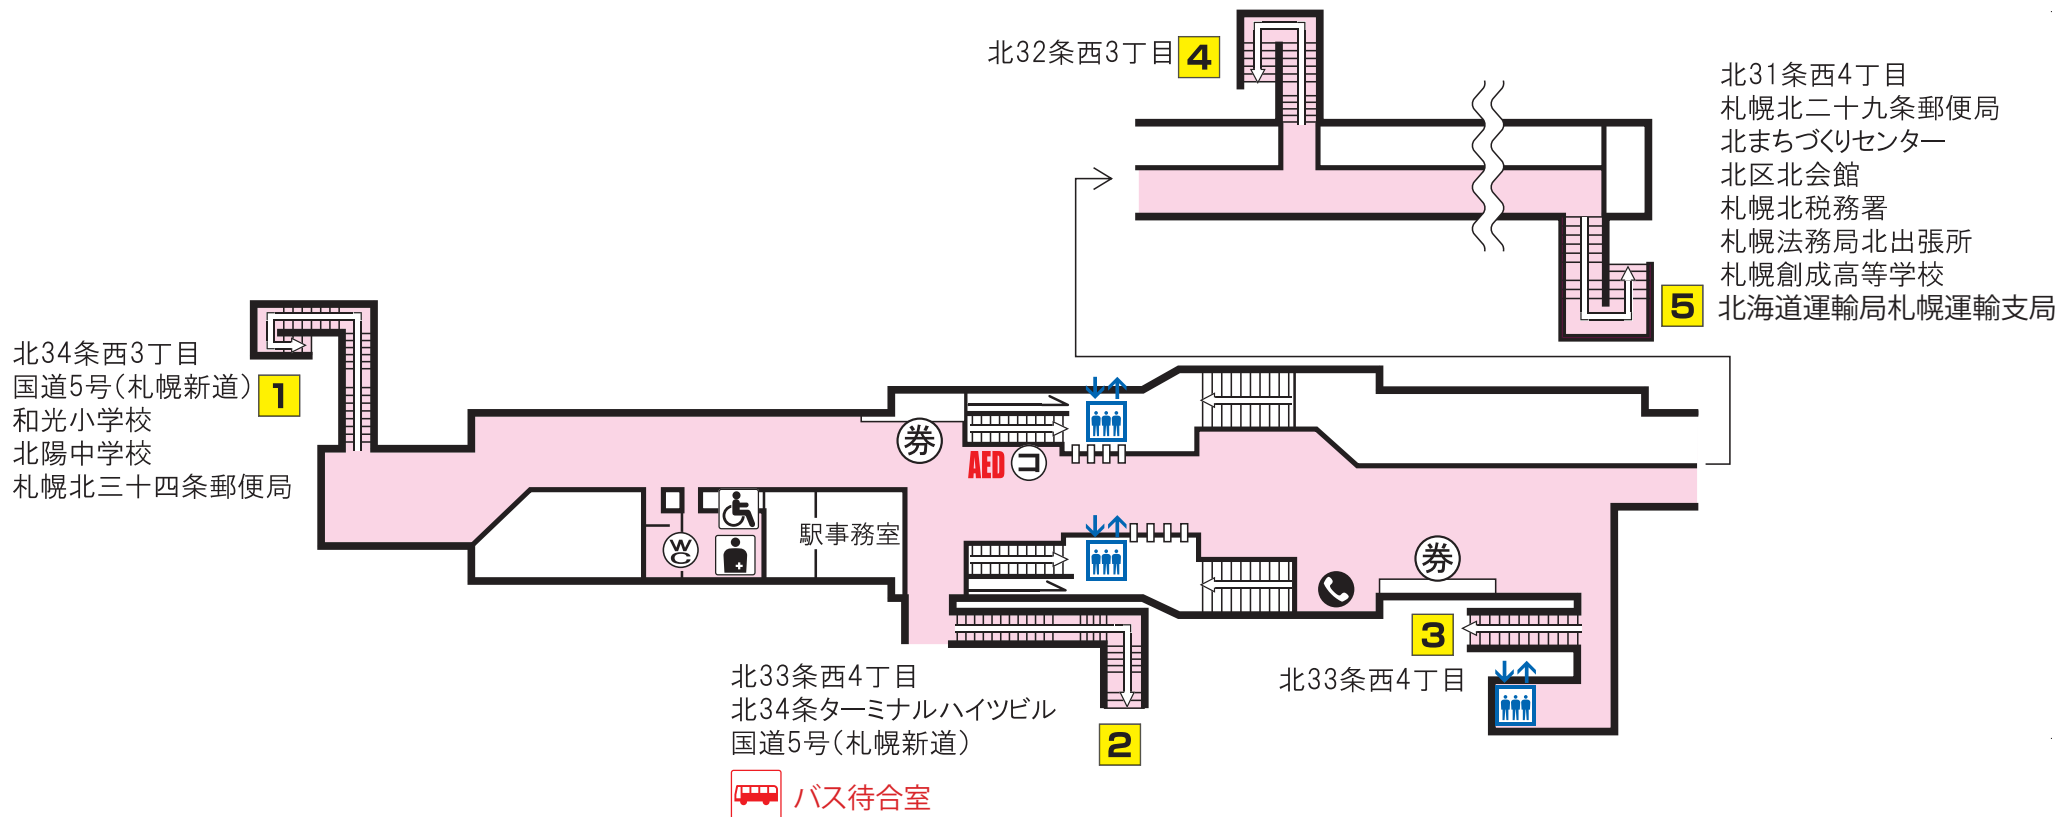

# 南北線 北34条駅

バスターミナル	エレベーター	トイレ	券売機	コインロッカー
市電停留場	AED設置場所		売店	メトロ文庫
オストメイト	車いす対応身障者用トイレ		公衆電話	メロギャラリー